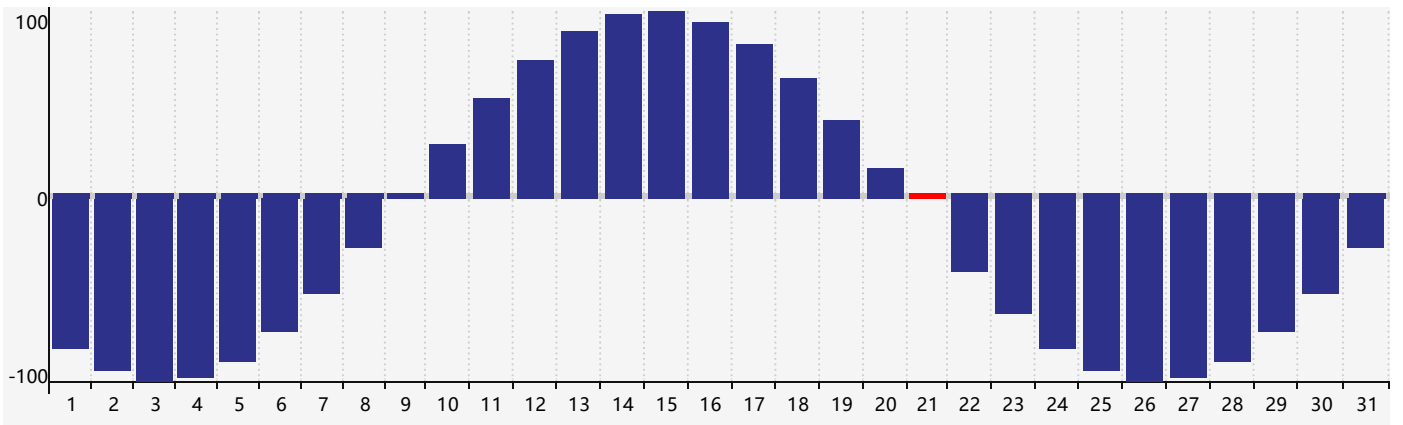

### 2024年3月智力生理周期曲线图

### 2024年3月情绪生理周期曲线图

### 2024年3月体力生理周期曲线图

公元2024年三月 农历甲辰年 [龙年]

| 星期日     | 星期一            | 星期二            | 星期三      | 星期四            | 星期五   | 星期六   |
|---------|----------------|----------------|----------|----------------|-------|-------|
| 十六 25   | 十七 26          | 十八 27<br>体力临界期 | 十九 28    | 二十 29          | 廿一 1  | 廿二 2  |
| 廿三 3    | 廿四 4           | 惊蛰 廿五 5        | 廿六 6     | 廿七 7           | 廿八 8  | 廿九 9  |
| 二月初一 10 | 初二 11          | 初三 12          | 初四 13    | 初五 14          | 初六 15 | 初七 16 |
| 初八 17   | 初九 18<br>智力临界期 | 初十 19<br>情绪临界期 | 春分 十一 20 | 十二 21<br>体力临界期 | 十三 22 | 十四 23 |
| 十五 24   | 十六 25          | 十七 26          | 十八 27    | 十九 28          | 二十 29 | 廿一 30 |
| 廿二 31   | 廿三 1           | 廿四 2           | 廿五 3     | 清明 廿六 4        | 廿七 5  | 廿八 6  |