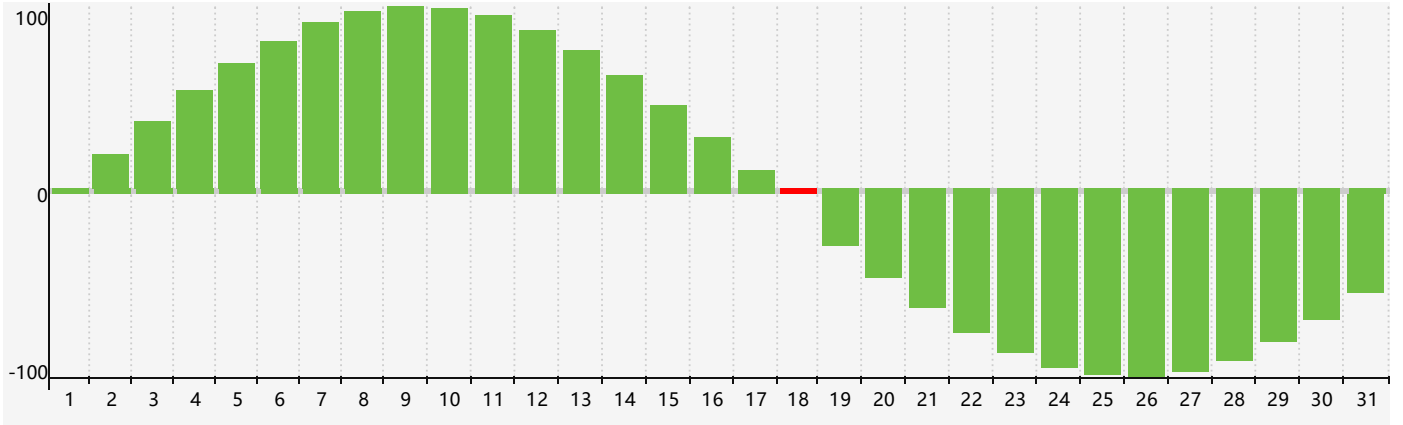

### 2024年3月智力生理周期曲线图

### 2024年3月情绪生理周期曲线图

### 2024年3月体力生理周期曲线图

公元2024年三月 农历甲辰年 [龙年]

| 星期日     | 星期一            | 星期二            | 星期三      | 星期四            | 星期五   | 星期六   |
|---------|----------------|----------------|----------|----------------|-------|-------|
| 十六 25   | 十七 26          | 十八 27<br>体力临界期 | 十九 28    | 二十 29          | 廿一 1  | 廿二 2  |
| 廿三 3    | 廿四 4           | 惊蛰 廿五 5        | 廿六 6     | 廿七 7           | 廿八 8  | 廿九 9  |
| 二月初一 10 | 初二 11          | 初三 12          | 初四 13    | 初五 14          | 初六 15 | 初七 16 |
| 初八 17   | 初九 18<br>智力临界期 | 初十 19<br>情绪临界期 | 春分 十一 20 | 十二 21<br>体力临界期 | 十三 22 | 十四 23 |
| 十五 24   | 十六 25          | 十七 26          | 十八 27    | 十九 28          | 二十 29 | 廿一 30 |
| 廿二 31   | 廿三 1           | 廿四 2           | 廿五 3     | 清明 廿六 4        | 廿七 5  | 廿八 6  |