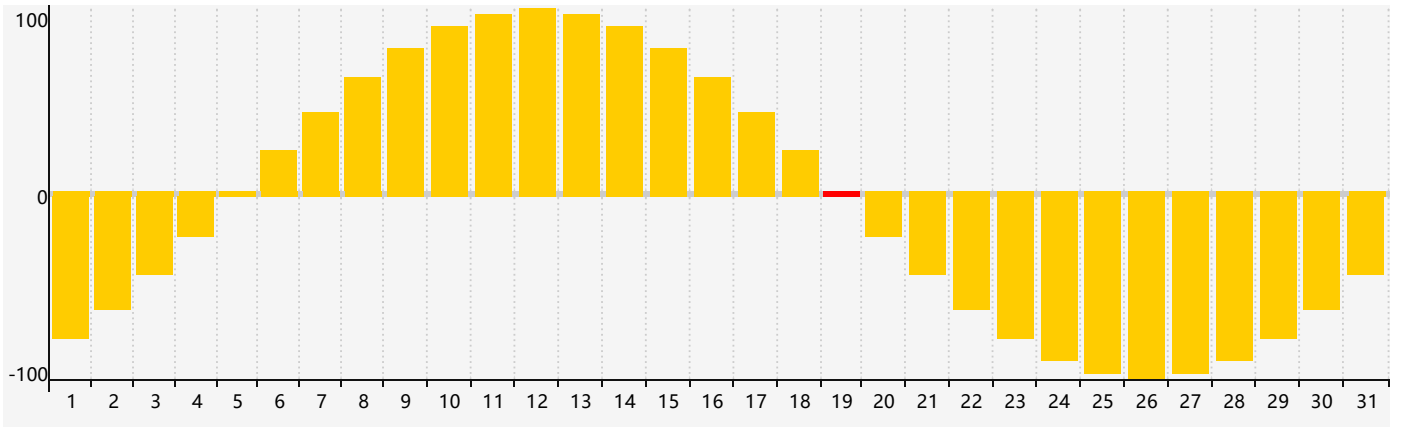

### 2024年3月智力生理周期曲线图

### 2024年3月情绪生理周期曲线图

### 2024年3月体力生理周期曲线图

公元2024年三月 农历甲辰年 [龙年]

| 星期日     | 星期一            | 星期二            | 星期三      | 星期四            | 星期五   | 星期六   |
|---------|----------------|----------------|----------|----------------|-------|-------|
| 十六 25   | 十七 26          | 十八 27<br>体力临界期 | 十九 28    | 二十 29          | 廿一 1  | 廿二 2  |
| 廿三 3    | 廿四 4           | 惊蛰 廿五 5        | 廿六 6     | 廿七 7           | 廿八 8  | 廿九 9  |
| 二月初一 10 | 初二 11          | 初三 12          | 初四 13    | 初五 14          | 初六 15 | 初七 16 |
| 初八 17   | 初九 18<br>智力临界期 | 初十 19<br>情绪临界期 | 春分 十一 20 | 十二 21<br>体力临界期 | 十三 22 | 十四 23 |
| 十五 24   | 十六 25          | 十七 26          | 十八 27    | 十九 28          | 二十 29 | 廿一 30 |
| 廿二 31   | 廿三 1           | 廿四 2           | 廿五 3     | 清明 廿六 4        | 廿七 5  | 廿八 6  |