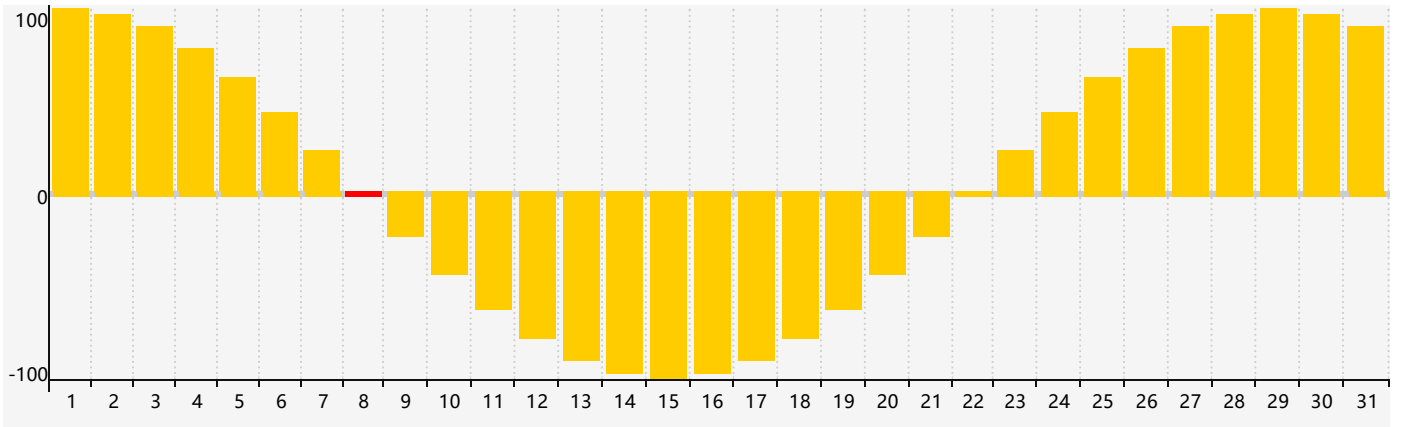

### 2024年3月智力生理周期曲线图

### 2024年3月情绪生理周期曲线图

### 2024年3月体力生理周期曲线图

公元2024年三月 农历甲辰年 [龙年]

星期日	星期一	星期二	星期三	星期四	星期五	星期六
十六 25	十七 26	十八 27	十九 28	二十 29	廿一 1	廿二 2 <span>体力临界期</span>
廿三 3	廿四 4 <span>智力临界期</span>	惊蛰 廿五 5	廿六 6	廿七 7	廿八 8 <span>情绪临界期</span>	廿九 9
二月初一 10	初二 11	初三 12	初四 13	初五 14	初六 15	初七 16
初八 17	初九 18	初十 19	春分 十一 20	十二 21	十三 22	十四 23
十五 24	十六 25 <span>体力临界期</span>	十七 26	十八 27	十九 28	二十 29	廿一 30
廿二 31	廿三 1	廿四 2	廿五 3	清明 廿六 4	廿七 5 <span>情绪临界期</span>	廿八 6 <span>智力临界期</span>