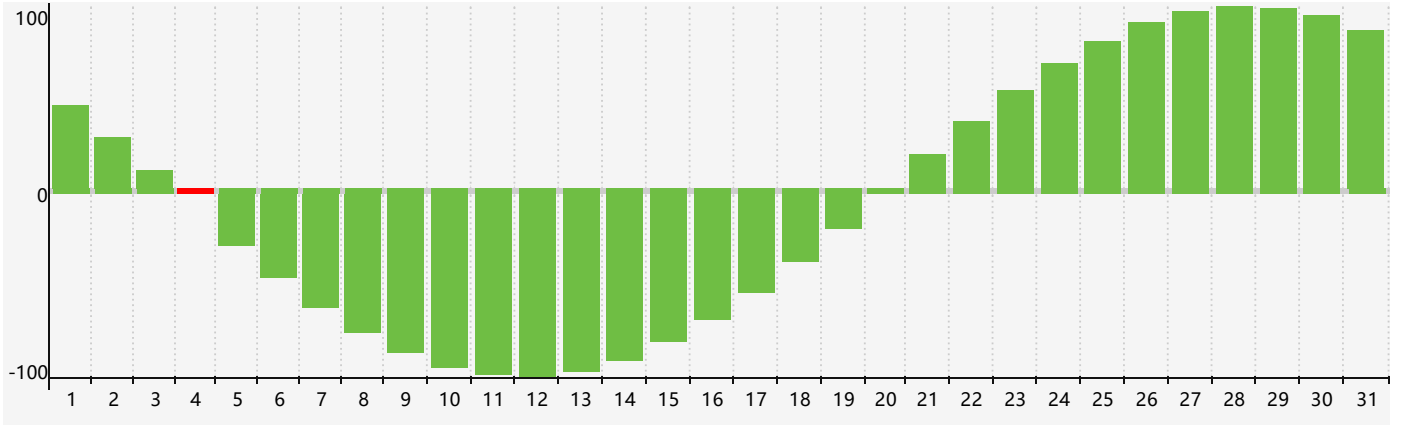

### 2024年3月智力生理周期曲线图

### 2024年3月情绪生理周期曲线图

### 2024年3月体力生理周期曲线图

公元2024年三月 农历甲辰年 [龙年]

星期日	星期一	星期二	星期三	星期四	星期五	星期六
十六 25	十七 26	十八 27	十九 28	二十 29	廿一 1	廿二 2 <span>体力临界期</span>
廿三 3	廿四 4 <span>智力临界期</span>	惊蛰 廿五 5	廿六 6	廿七 7	廿八 8 <span>情绪临界期</span>	廿九 9
二月初一 10	初二 11	初三 12	初四 13	初五 14	初六 15	初七 16
初八 17	初九 18	初十 19	春分 十一 20	十二 21	十三 22	十四 23
十五 24	十六 25 <span>体力临界期</span>	十七 26	十八 27	十九 28	二十 29	廿一 30
廿二 31	廿三 1	廿四 2	廿五 3	清明 廿六 4	廿七 5 <span>情绪临界期</span>	廿八 6 <span>智力临界期</span>