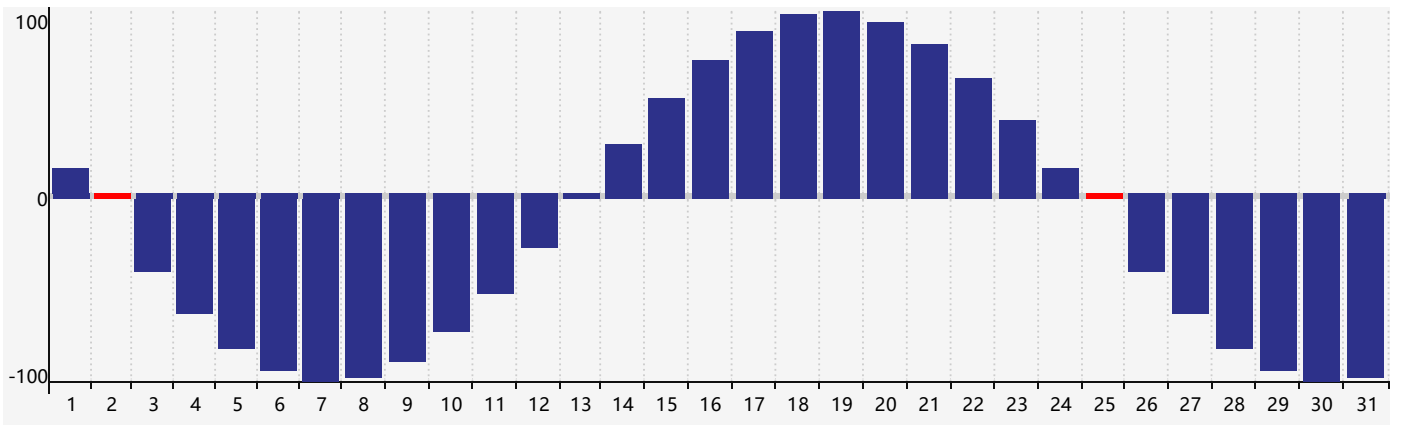

### 2024年3月智力生理周期曲线图

### 2024年3月情绪生理周期曲线图

### 2024年3月体力生理周期曲线图

公元2024年三月 农历甲辰年 [龙年]

星期日	星期一	星期二	星期三	星期四	星期五	星期六
十六 25	十七 26	十八 27	十九 28	二十 29	廿一 1	廿二 2 <span>体力临界期</span>
廿三 3	廿四 4 <span>智力临界期</span>	惊蛰 廿五 5	廿六 6	廿七 7	廿八 8 <span>情绪临界期</span>	廿九 9
二月初一 10	初二 11	初三 12	初四 13	初五 14	初六 15	初七 16
初八 17	初九 18	初十 19	春分 十一 20	十二 21	十三 22	十四 23
十五 24	十六 25 <span>体力临界期</span>	十七 26	十八 27	十九 28	二十 29	廿一 30
廿二 31	廿三 1	廿四 2	廿五 3	清明 廿六 4	廿七 5 <span>情绪临界期</span>	廿八 6 <span>智力临界期</span>