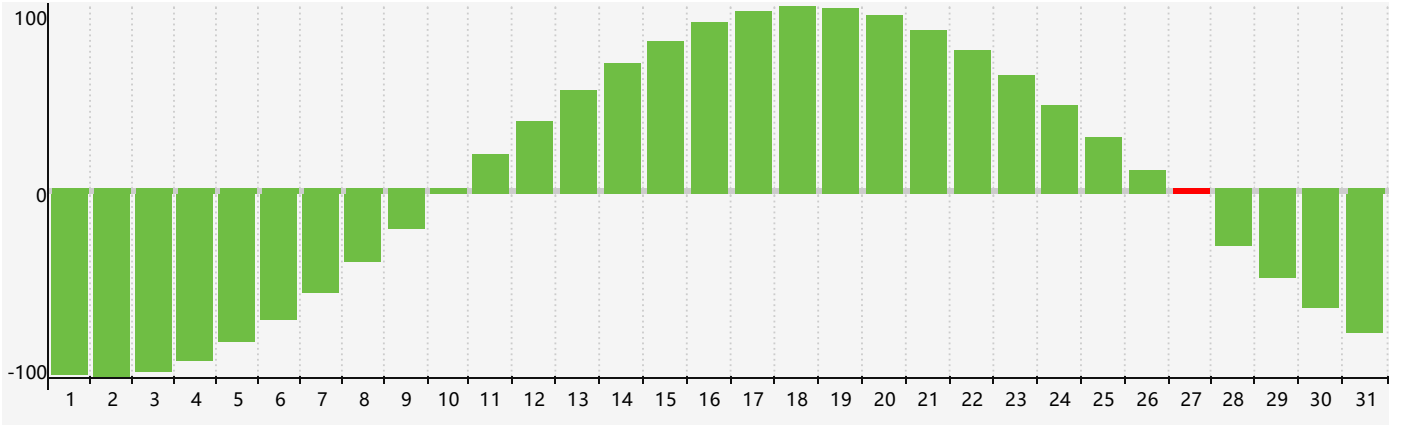

2024年3月智力生理周期曲线图

2024年3月情绪生理周期曲线图

2024年3月体力生理周期曲线图

公元2024年三月 农历甲辰年 [龙年]

星期日	星期一	星期二	星期三	星期四	星期五	星期六
十六 25	十七 26	十八 27 体力临界期	十九 28	二十 29	廿一 1	廿二 2
廿三 3	廿四 4	惊蛰 廿五 5	廿六 6	廿七 7	廿八 8	廿九 9
二月初一 10	初二 11	初三 12	初四 13 情绪临界期	初五 14	初六 15	初七 16
初八 17	初九 18	初十 19	春分 十一 20	十二 21 体力临界期	十三 22	十四 23
十五 24	十六 25	十七 26	十八 27 智力临界期	十九 28	二十 29	廿一 30
廿二 31	廿三 1	廿四 2	廿五 3	清明 廿六 4	廿七 5	廿八 6