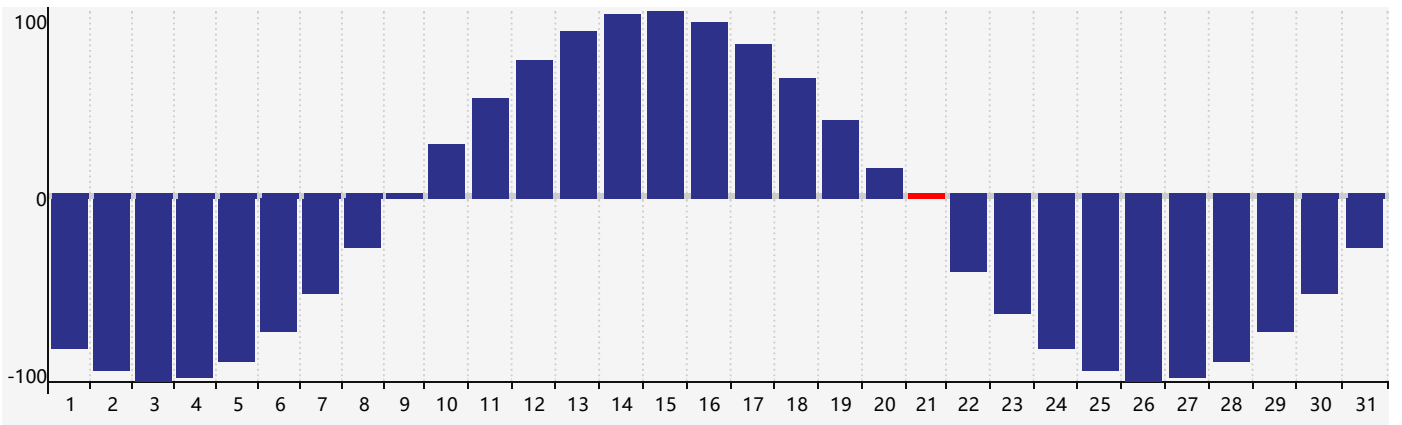

2024年3月智力生理周期曲线图

2024年3月情绪生理周期曲线图

2024年3月体力生理周期曲线图

公元2024年三月 农历甲辰年 [龙年]

星期日	星期一	星期二	星期三	星期四	星期五	星期六
十六 25	十七 26	十八 27 体力临界期	十九 28	二十 29	廿一 1	廿二 2
廿三 3	廿四 4	惊蛰 廿五 5	廿六 6	廿七 7	廿八 8	廿九 9
二月初一 10	初二 11	初三 12	初四 13 情绪临界期	初五 14	初六 15	初七 16
初八 17	初九 18	初十 19	春分 十一 20	十二 21 体力临界期	十三 22	十四 23
十五 24	十六 25	十七 26	十八 27 智力临界期	十九 28	二十 29	廿一 30
廿二 31	廿三 1	廿四 2	廿五 3	清明 廿六 4	廿七 5	廿八 6