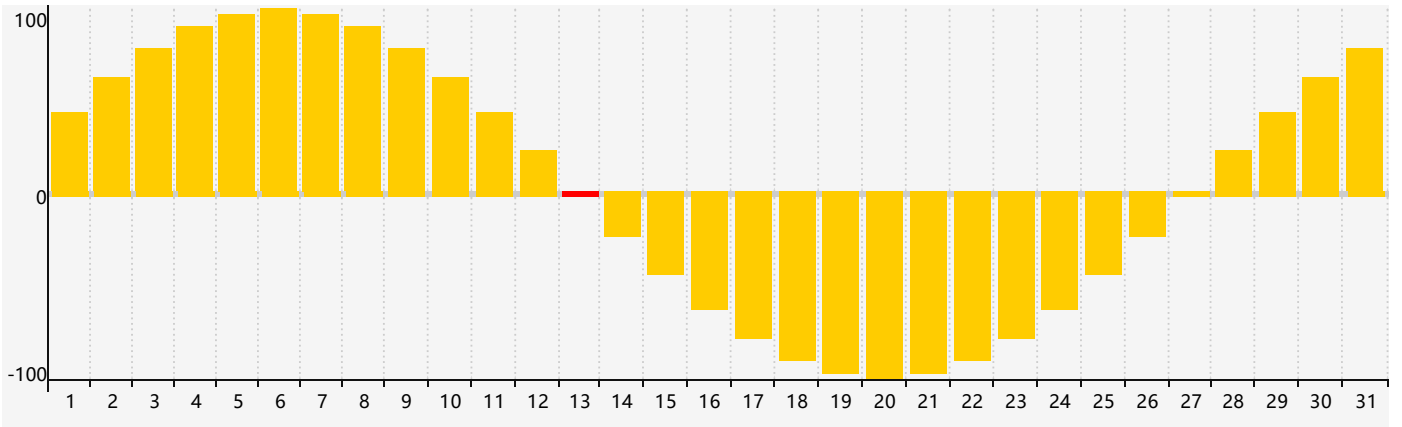

2024年3月智力生理周期曲线图

2024年3月情绪生理周期曲线图

2024年3月体力生理周期曲线图

公元2024年三月 农历甲辰年 [龙年]

星期日	星期一	星期二	星期三	星期四	星期五	星期六
十六 25	十七 26	十八 27 体力临界期	十九 28	二十 29	廿一 1	廿二 2
廿三 3	廿四 4	惊蛰 廿五 5	廿六 6	廿七 7	廿八 8	廿九 9
二月初一 10	初二 11	初三 12	初四 13 情绪临界期	初五 14	初六 15	初七 16
初八 17	初九 18	初十 19	春分 十一 20	十二 21 体力临界期	十三 22	十四 23
十五 24	十六 25	十七 26	十八 27 智力临界期	十九 28	二十 29	廿一 30
廿二 31	廿三 1	廿四 2	廿五 3	清明 廿六 4	廿七 5	廿八 6