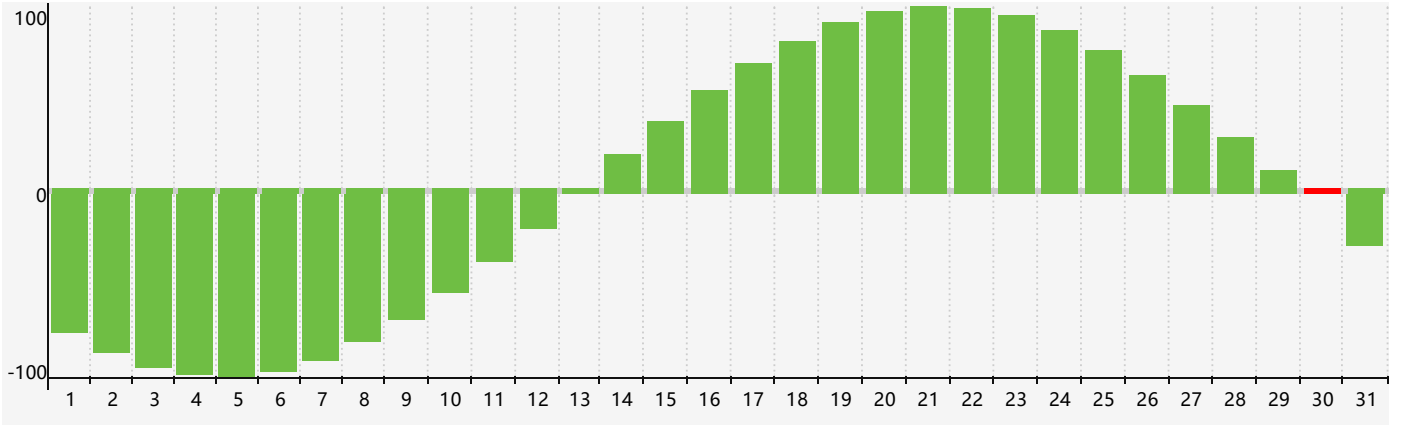

### 2024年3月智力生理周期曲线图

### 2024年3月情绪生理周期曲线图

### 2024年3月体力生理周期曲线图

公元2024年三月 农历甲辰年 [龙年]

星期日	星期一	星期二	星期三	星期四	星期五	星期六
十六 25	十七 26 智力临界期	十八 27	十九 28	二十 29	廿一 1 情绪临界期	廿二 2
廿三 3	廿四 4	惊蛰 廿五 5	廿六 6	廿七 7	廿八 8	廿九 9 体力临界期
二月初一 10	初二 11	初三 12	初四 13	初五 14	初六 15	初七 16
初八 17	初九 18	初十 19	春分 十一 20	十二 21	十三 22	十四 23
十五 24	十六 25	十七 26	十八 27	十九 28	二十 29 情绪临界期	廿一 30 智力临界期
廿二 31	廿三 1 体力临界期	廿四 2	廿五 3	清明 廿六 4	廿七 5	廿八 6