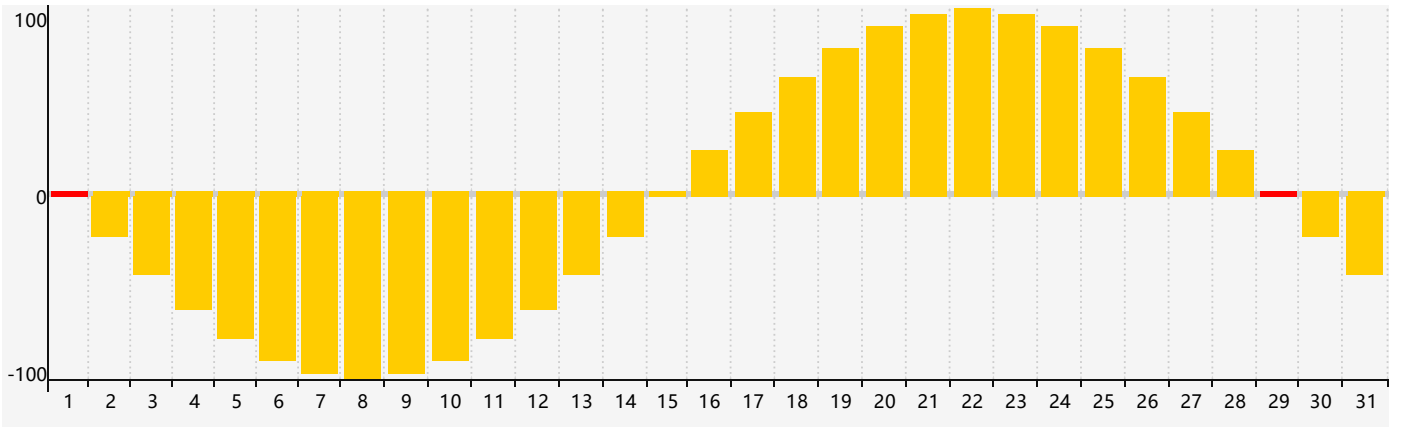

### 2024年3月智力生理周期曲线图

### 2024年3月情绪生理周期曲线图

### 2024年3月体力生理周期曲线图

公元2024年三月 农历甲辰年 [龙年]

星期日	星期一	星期二	星期三	星期四	星期五	星期六
十六 25	十七 26 智力临界期	十八 27	十九 28	二十 29	廿一 1 情绪临界期	廿二 2
廿三 3	廿四 4	惊蛰 廿五 5	廿六 6	廿七 7	廿八 8	廿九 9 体力临界期
二月初一 10	初二 11	初三 12	初四 13	初五 14	初六 15	初七 16
初八 17	初九 18	初十 19	春分 十一 20	十二 21	十三 22	十四 23
十五 24	十六 25	十七 26	十八 27	十九 28	二十 29 情绪临界期	廿一 30 智力临界期
廿二 31	廿三 1 体力临界期	廿四 2	廿五 3	清明 廿六 4	廿七 5	廿八 6