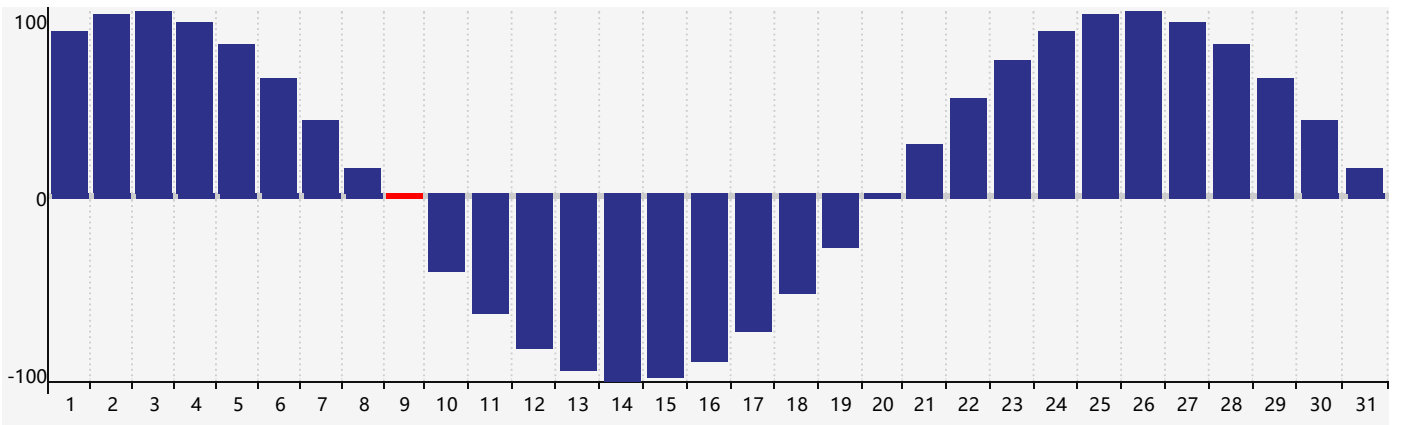

### 2024年3月智力生理周期曲线图

### 2024年3月情绪生理周期曲线图

### 2024年3月体力生理周期曲线图

公元2024年三月 农历甲辰年 [龙年]

星期日	星期一	星期二	星期三	星期四	星期五	星期六
十六 25	十七 26 智力临界期	十八 27	十九 28	二十 29	廿一 1 情绪临界期	廿二 2
廿三 3	廿四 4	惊蛰 廿五 5	廿六 6	廿七 7	廿八 8	廿九 9 体力临界期
二月初一 10	初二 11	初三 12	初四 13	初五 14	初六 15	初七 16
初八 17	初九 18	初十 19	春分 十一 20	十二 21	十三 22	十四 23
十五 24	十六 25	十七 26	十八 27	十九 28	二十 29 情绪临界期	廿一 30 智力临界期
廿二 31	廿三 1 体力临界期	廿四 2	廿五 3	清明 廿六 4	廿七 5	廿八 6