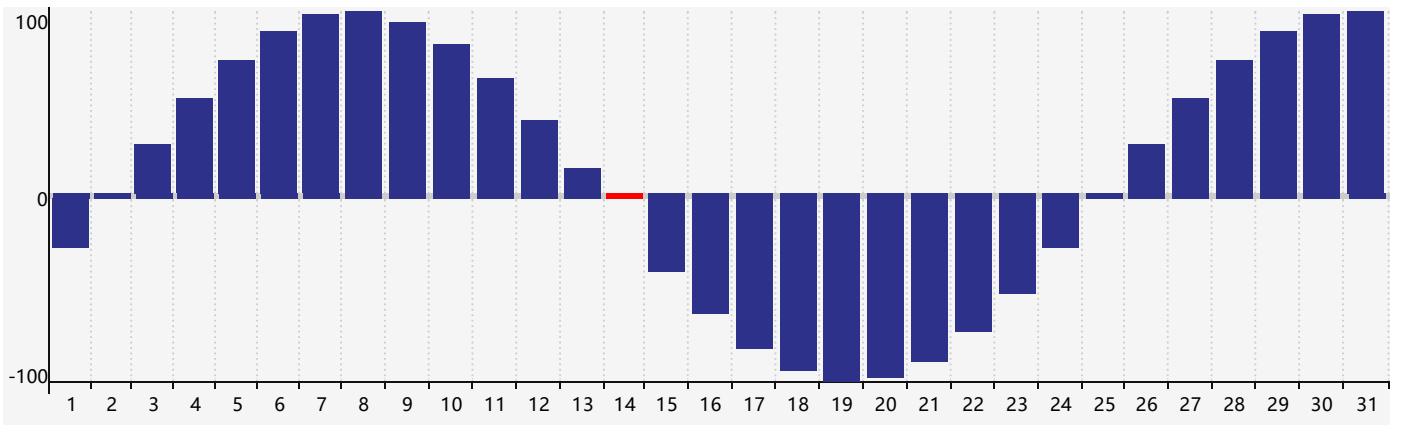

2024年3月智力生理周期曲线图

2024年3月情绪生理周期曲线图

2024年3月体力生理周期曲线图

公元2024年三月 农历甲辰年 [龙年]

星期日	星期一	星期二	星期三	星期四	星期五	星期六
十六 25	十七 26	十八 27	十九 28	二十 29	廿一 1	廿二 2
廿三 3	廿四 4	惊蛰 廿五 5	廿六 6	廿七 7	廿八 8	廿九 9
二月初一 10	初二 11	初三 12	初四 13	初五 14 体力临界期	初六 15	初七 16
初八 17 智力临界期	初九 18	初十 19	春分 十一 20	十二 21	十三 22 情绪临界期	十四 23
十五 24	十六 25	十七 26	十八 27	十九 28	二十 29	廿一 30
廿二 31	廿三 1	廿四 2	廿五 3	清明 廿六 4	廿七 5	廿八 6 体力临界期