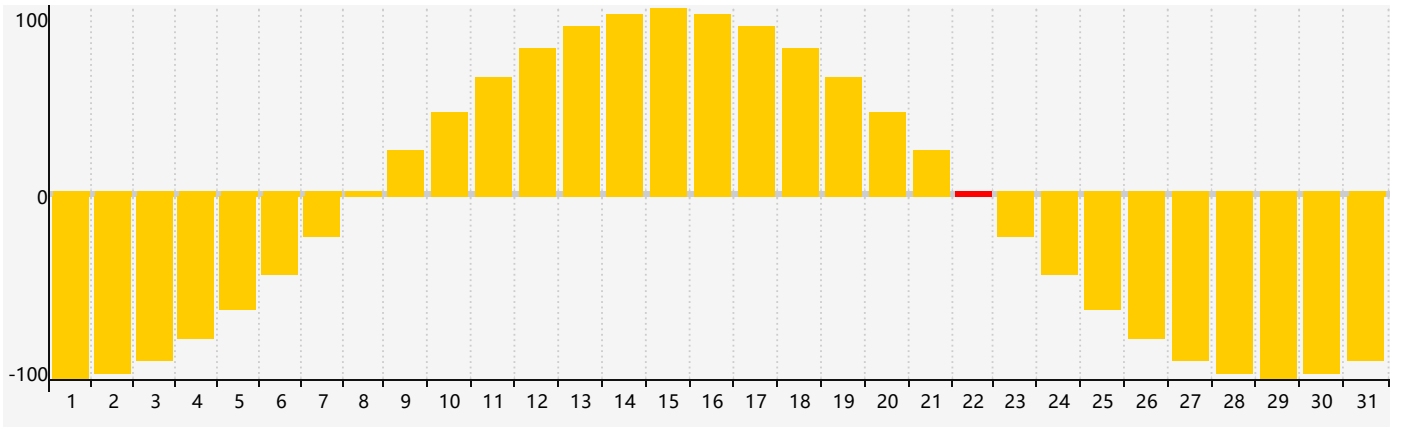

2024年3月智力生理周期曲线图

2024年3月情绪生理周期曲线图

2024年3月体力生理周期曲线图

公元2024年三月 农历甲辰年 [龙年]

星期日	星期一	星期二	星期三	星期四	星期五	星期六
十六 25	十七 26	十八 27	十九 28	二十 29	廿一 1	廿二 2
廿三 3	廿四 4	惊蛰 廿五 5	廿六 6	廿七 7	廿八 8	廿九 9
二月初一 10	初二 11	初三 12	初四 13	初五 14 体力临界期	初六 15	初七 16
初八 17 智力临界期	初九 18	初十 19	春分 十一 20	十二 21	十三 22 情绪临界期	十四 23
十五 24	十六 25	十七 26	十八 27	十九 28	二十 29	廿一 30
廿二 31	廿三 1	廿四 2	廿五 3	清明 廿六 4	廿七 5	廿八 6 体力临界期