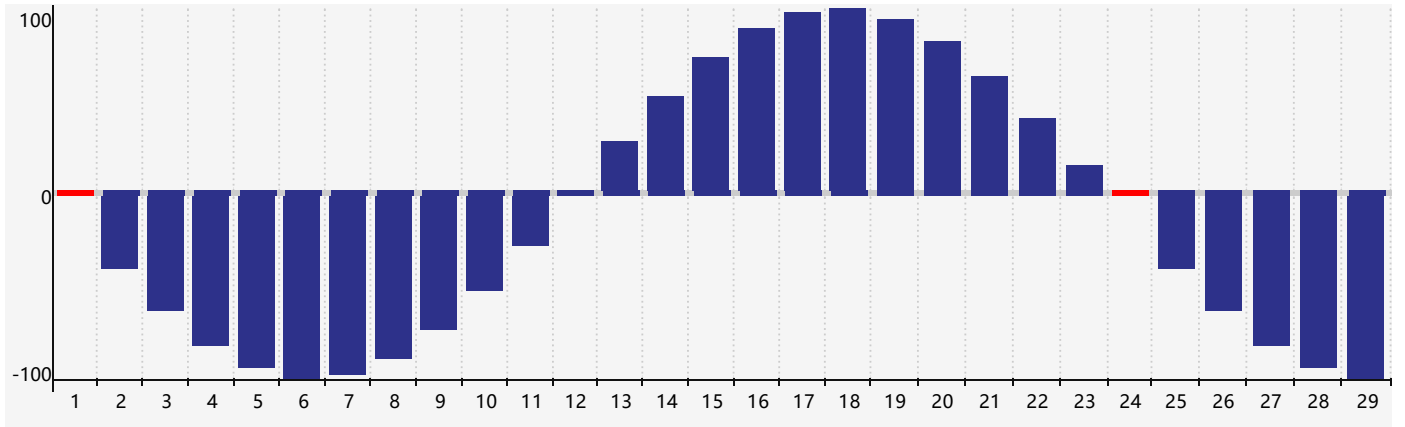

2024年2月体力生理周期曲线图

公元2024年二月 农历甲辰年 [龙年]

星期日	星期一	星期二	星期三	星期四	星期五	星期六
十八 28	十九 29	二十 30	廿一 31	廿二 1 <small>体力临界期</small>	廿三 2	廿四 3
立春 廿五 4	廿六 5	廿七 6	廿八 7	廿九 8	三十 9	正月初一 10
初二 11	初三 12	初四 13	初五 14	初六 15	初七 16	初八 17
初九 18	雨水 初十 19	十一 20	十二 21	十三 22	十四 23	十五 24 <small>体力临界期</small>
十六 25	十七 26	十八 27	十九 28	二十 29	廿一 1	廿二 2