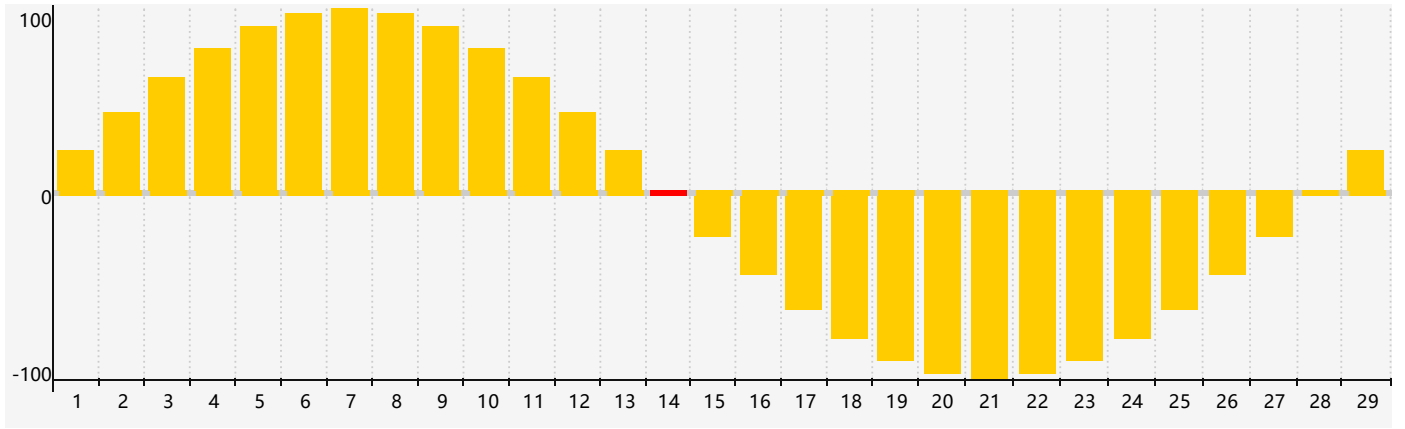

2024年2月情绪生理周期曲线图

公元2024年二月 农历甲辰年 [龙年]

星期日	星期一	星期二	星期三	星期四	星期五	星期六
十八 28	十九 29	二十 30	廿一 31	廿二 1	廿三 2	廿四 3
立春 廿五 4	廿六 5	廿七 6	廿八 7	廿九 8	三十 9	正月初一 10
初二 11	初三 12	初四 13	初五 14 情绪临界期	初六 15	初七 16	初八 17
初九 18	雨水 初十 19	十一 20	十二 21	十三 22	十四 23	十五 24
十六 25	十七 26	十八 27	十九 28	二十 29	廿一 1	廿二 2