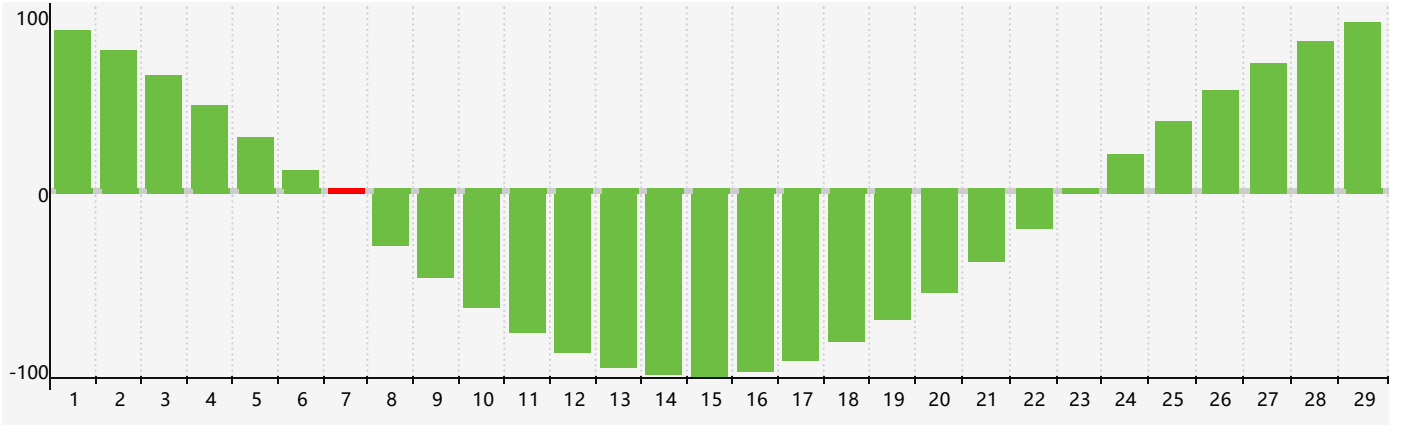

2024年2月智力生理周期曲线图

2024年2月情绪生理周期曲线图

2024年2月体力生理周期曲线图

公元2024年二月 农历甲辰年 [龙年]

星期日	星期一	星期二	星期三	星期四	星期五	星期六
十八 28	十九 29	二十 30	廿一 31	廿二 1	廿三 2	廿四 3
立春 廿五 4	廿六 5	廿七 6	廿八 7 智力临界期	廿九 8 情绪临界期	三十 9	正月初一 10
初二 11	初三 12	初四 13 体力临界期	初五 14	初六 15	初七 16	初八 17
初九 18	雨水 初十 19	十一 20	十二 21	十三 22	十四 23	十五 24
十六 25	十七 26	十八 27	十九 28	二十 29	廿一 1	廿二 2