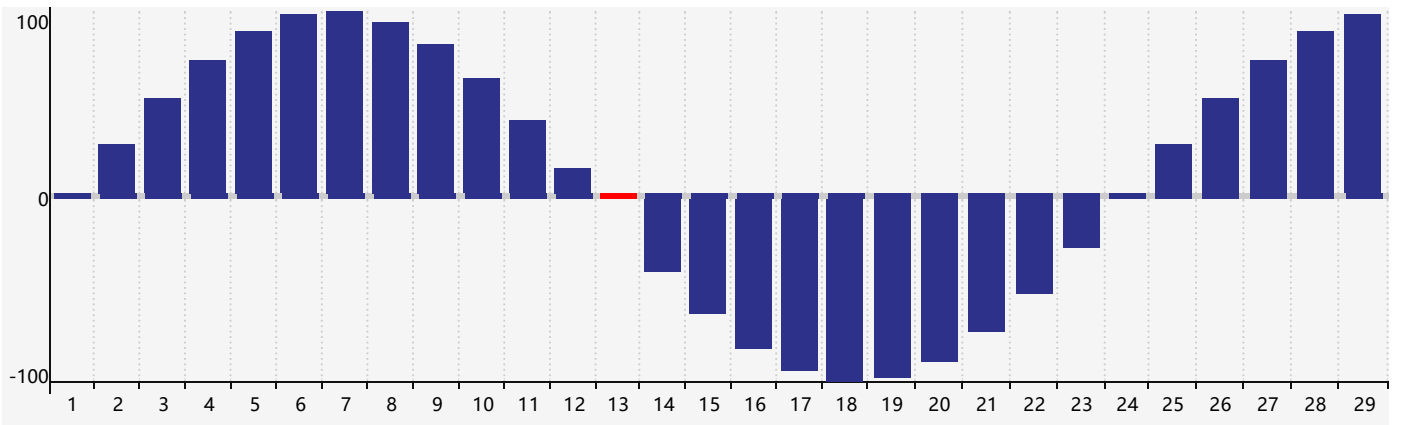

2024年2月智力生理周期曲线图

2024年2月情绪生理周期曲线图

2024年2月体力生理周期曲线图

公元2024年二月 农历甲辰年 [龙年]

星期日	星期一	星期二	星期三	星期四	星期五	星期六
十八 28	十九 29	二十 30	廿一 31	廿二 1	廿三 2	廿四 3
立春 廿五 4	廿六 5	廿七 6	廿八 7 智力临界期	廿九 8 情绪临界期	三十 9	正月初一 10
初二 11	初三 12	初四 13 体力临界期	初五 14	初六 15	初七 16	初八 17
初九 18	雨水 初十 19	十一 20	十二 21	十三 22	十四 23	十五 24
十六 25	十七 26	十八 27	十九 28	二十 29	廿一 1	廿二 2