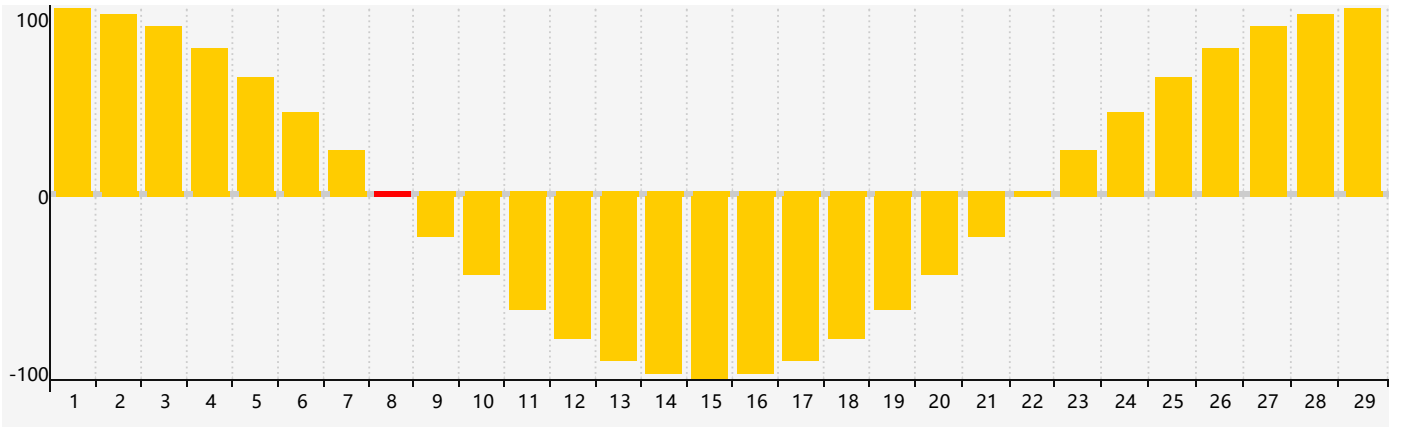

2024年2月智力生理周期曲线图

2024年2月情绪生理周期曲线图

2024年2月体力生理周期曲线图

公元2024年二月 农历甲辰年 [龙年]

星期日	星期一	星期二	星期三	星期四	星期五	星期六
十八 28	十九 29	二十 30	廿一 31	廿二 1	廿三 2	廿四 3
立春 廿五 4	廿六 5	廿七 6	廿八 7 智力临界期	廿九 8 情绪临界期	三十 9	正月初一 10
初二 11	初三 12	初四 13 体力临界期	初五 14	初六 15	初七 16	初八 17
初九 18	雨水 初十 19	十一 20	十二 21	十三 22	十四 23	十五 24
十六 25	十七 26	十八 27	十九 28	二十 29	廿一 1	廿二 2