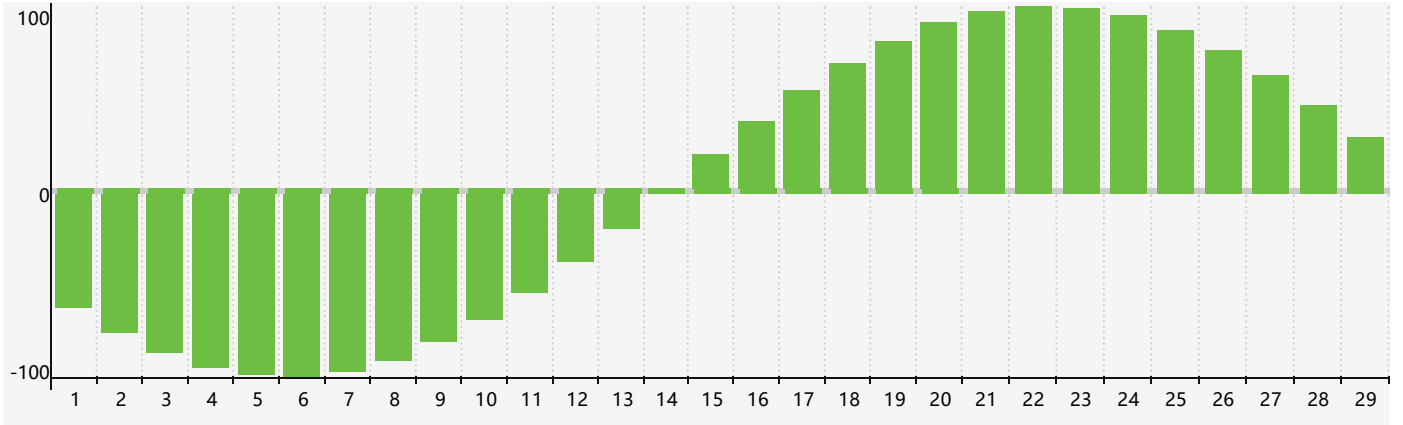

### 2024年2月智力生理周期曲线图

### 2024年2月情绪生理周期曲线图

### 2024年2月体力生理周期曲线图

公元2024年二月 农历甲辰年 [龙年]

星期日	星期一	星期二	星期三	星期四	星期五	星期六
十八 28	十九 29 智力临界期	二十 30	廿一 31	廿二 1 情绪临界期	廿三 2	廿四 3
立春 廿五 4	廿六 5	廿七 6	廿八 7	廿九 8	三十 9	正月初一 10
初二 11	初三 12	初四 13	初五 14	初六 15	初七 16 体力临界期	初八 17
初九 18	雨水 初十 19	十一 20	十二 21	十三 22	十四 23	十五 24
十六 25	十七 26	十八 27	十九 28	二十 29 情绪临界期	廿一 1	廿二 2 智力临界期