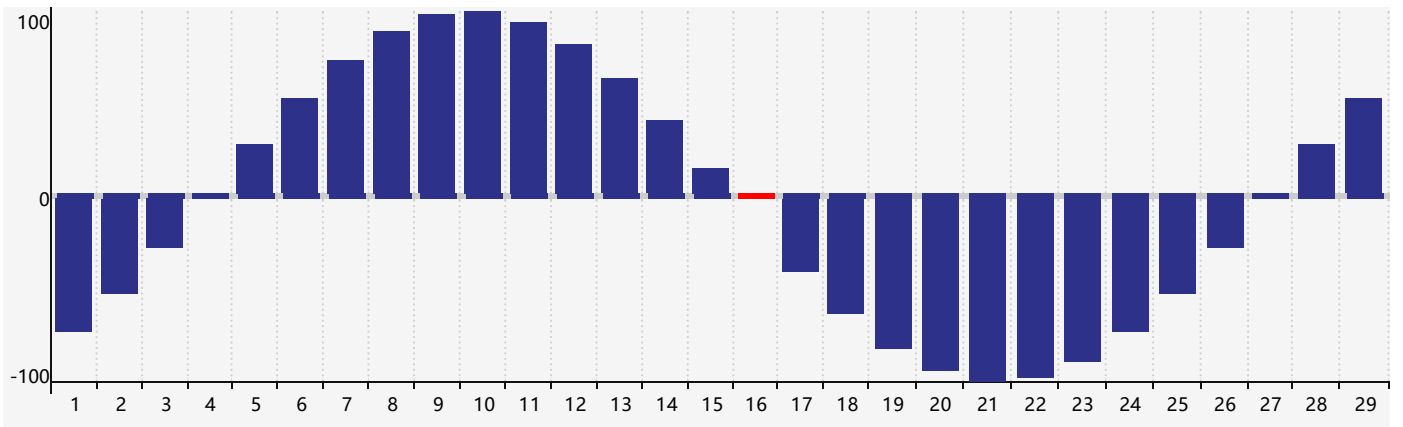

### 2024年2月智力生理周期曲线图

### 2024年2月情绪生理周期曲线图

### 2024年2月体力生理周期曲线图

公元2024年二月 农历甲辰年 [龙年]

星期日	星期一	星期二	星期三	星期四	星期五	星期六
十八 28	十九 29 智力临界期	二十 30	廿一 31	廿二 1 情绪临界期	廿三 2	廿四 3
立春 廿五 4	廿六 5	廿七 6	廿八 7	廿九 8	三十 9	正月初一 10
初二 11	初三 12	初四 13	初五 14	初六 15	初七 16 体力临界期	初八 17
初九 18	雨水 初十 19	十一 20	十二 21	十三 22	十四 23	十五 24
十六 25	十七 26	十八 27	十九 28	二十 29 情绪临界期	廿一 1	廿二 2 智力临界期