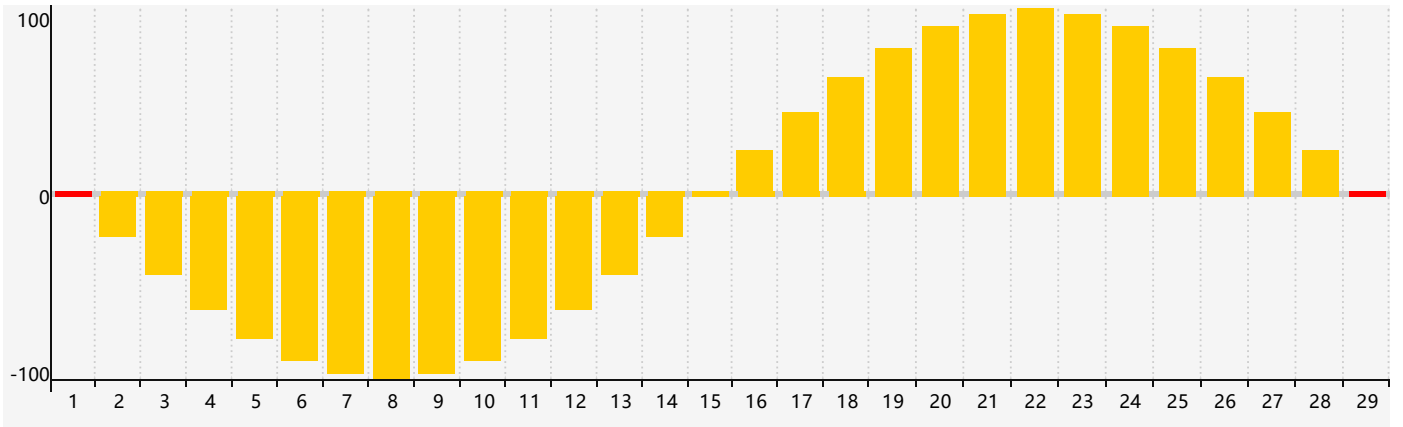

### 2024年2月智力生理周期曲线图

### 2024年2月情绪生理周期曲线图

### 2024年2月体力生理周期曲线图

公元2024年二月 农历甲辰年 [龙年]

星期日	星期一	星期二	星期三	星期四	星期五	星期六
十八 28	十九 29 智力临界期	二十 30	廿一 31	廿二 1 情绪临界期	廿三 2	廿四 3
立春 廿五 4	廿六 5	廿七 6	廿八 7	廿九 8	三十 9	正月初一 10
初二 11	初三 12	初四 13	初五 14	初六 15	初七 16 体力临界期	初八 17
初九 18	雨水 初十 19	十一 20	十二 21	十三 22	十四 23	十五 24
十六 25	十七 26	十八 27	十九 28	二十 29 情绪临界期	廿一 1	廿二 2 智力临界期