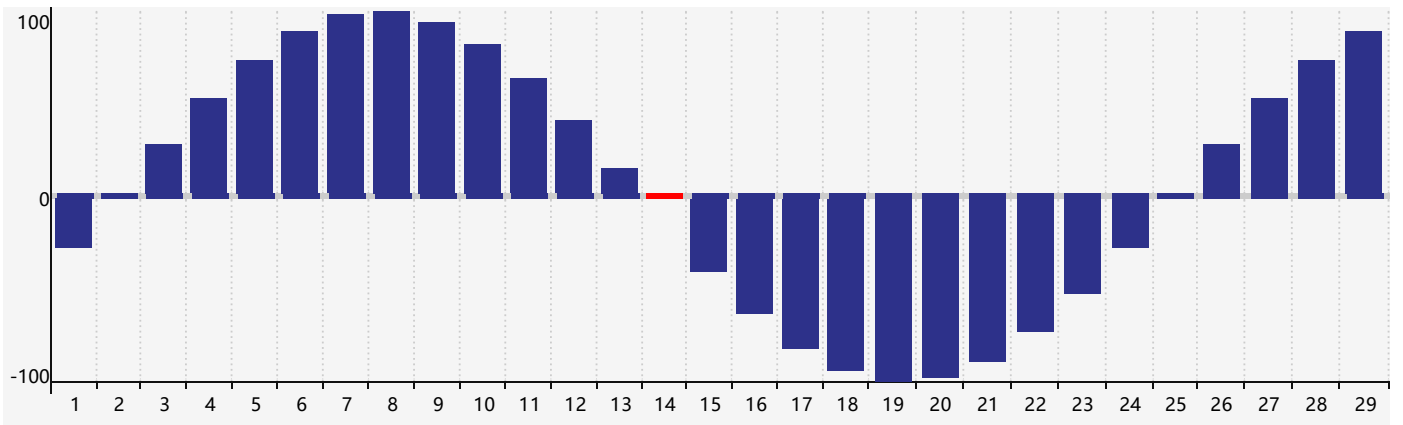

2024年2月智力生理周期曲线图

2024年2月情绪生理周期曲线图

2024年2月体力生理周期曲线图

公元2024年二月 农历甲辰年 [龙年]

星期日	星期一	星期二	星期三	星期四	星期五	星期六
十八 28 智力临界期 	十九 29 	二十 30 	廿一 31 	廿二 1 	廿三 2 	廿四 3 
立春 廿五 4 	廿六 5 	廿七 6 	廿八 7 	廿九 8 	三十 9 	正月初一 10 
初二 11 	初三 12 	初四 13 	初五 14 体力临界期 	初六 15 	初七 16 	初八 17 
初九 18 	雨水 初十 19 	十一 20 	十二 21 情绪临界期 	十三 22 	十四 23 	十五 24 
十六 25 	十七 26 	十八 27 	十九 28 	二十 29 	廿一 1 智力临界期 	廿二 2 