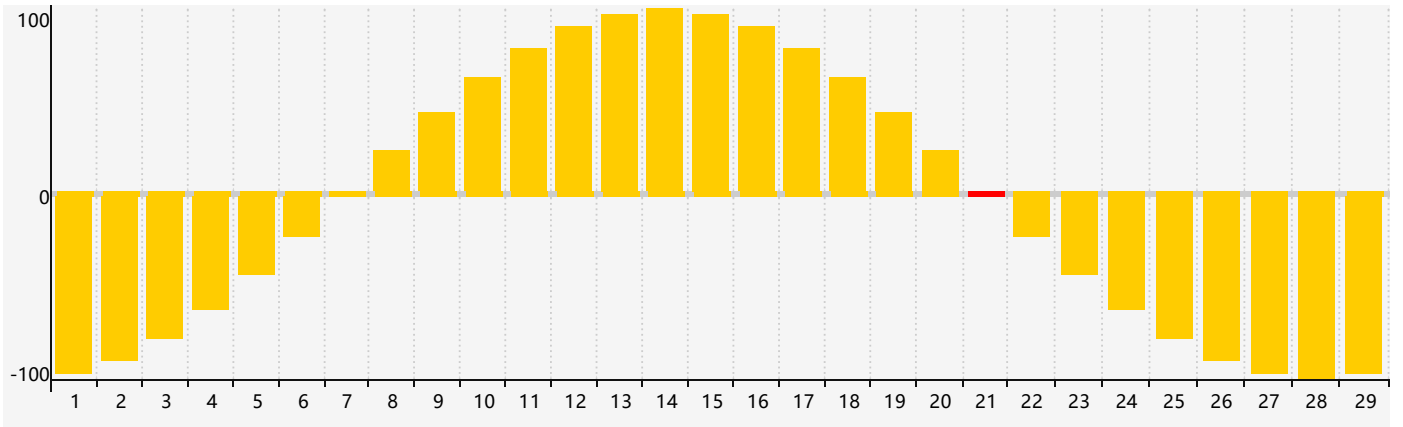

2024年2月智力生理周期曲线图

2024年2月情绪生理周期曲线图

2024年2月体力生理周期曲线图

公元2024年二月 农历甲辰年 [龙年]

星期日	星期一	星期二	星期三	星期四	星期五	星期六
十八 28 智力临界期 	十九 29 	二十 30 	廿一 31 	廿二 1 	廿三 2 	廿四 3 
立春 廿五 4 	廿六 5 	廿七 6 	廿八 7 	廿九 8 	三十 9 	正月初一 10 
初二 11 	初三 12 	初四 13 	初五 14 体力临界期 	初六 15 	初七 16 	初八 17 
初九 18 	雨水 初十 19 	十一 20 	十二 21 情绪临界期 	十三 22 	十四 23 	十五 24 
十六 25 	十七 26 	十八 27 	十九 28 	二十 29 	廿一 1 智力临界期 	廿二 2 