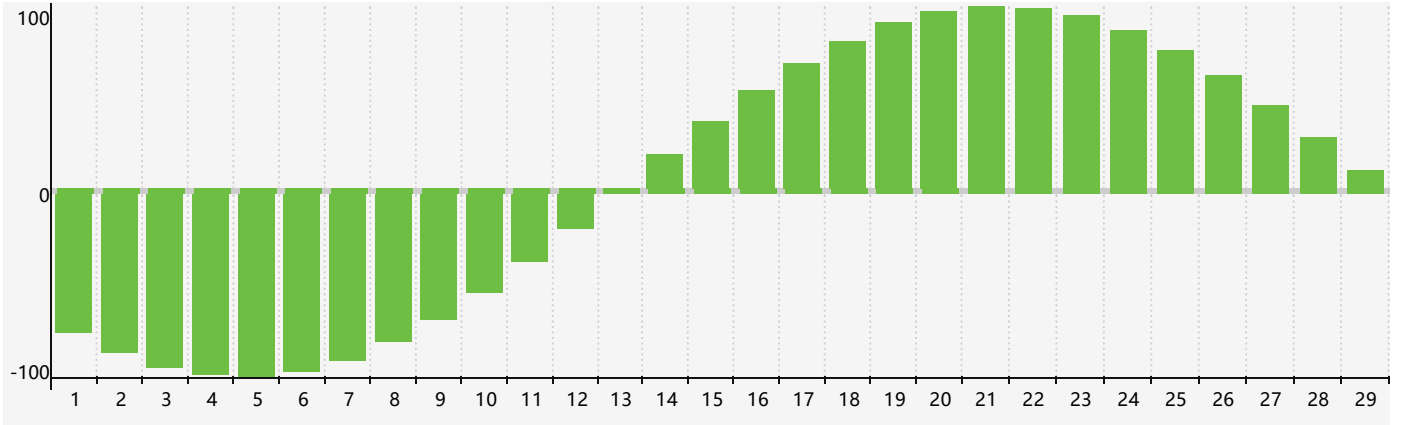

2024年2月智力生理周期曲线图

2024年2月情绪生理周期曲线图

2024年2月体力生理周期曲线图

公元2024年二月 农历甲辰年 [龙年]

星期日	星期一	星期二	星期三	星期四	星期五	星期六
十八 28 智力临界期 	十九 29 	二十 30 	廿一 31 	廿二 1 	廿三 2 	廿四 3 
立春 廿五 4 	廿六 5 	廿七 6 	廿八 7 	廿九 8 	三十 9 	正月初一 10 
初二 11 	初三 12 	初四 13 	初五 14 体力临界期 	初六 15 	初七 16 	初八 17 
初九 18 	雨水 初十 19 	十一 20 	十二 21 情绪临界期 	十三 22 	十四 23 	十五 24 
十六 25 	十七 26 	十八 27 	十九 28 	二十 29 	廿一 1 智力临界期 	廿二 2 