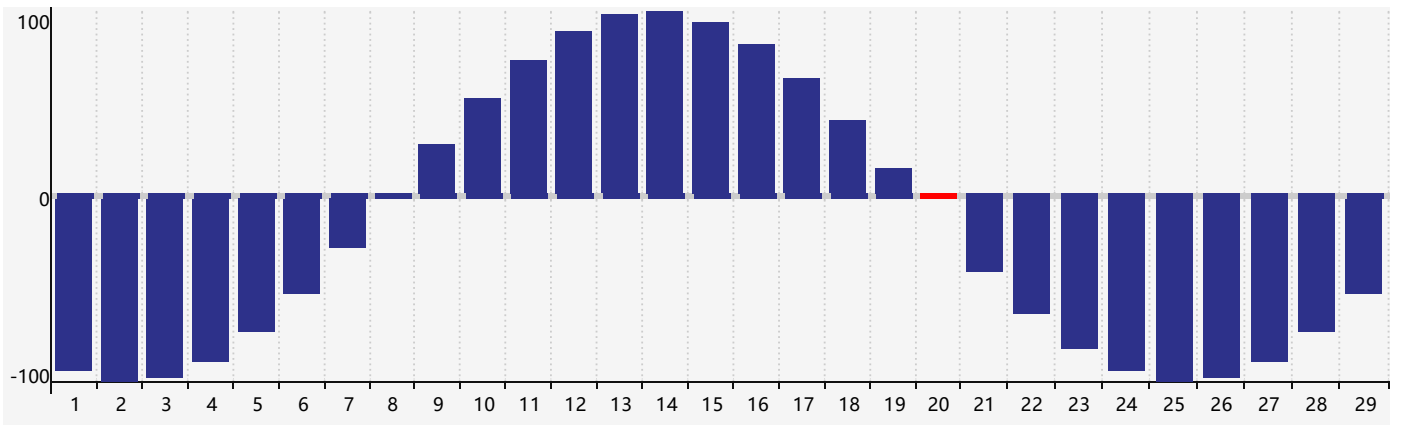

2024年2月智力生理周期曲线图

2024年2月情绪生理周期曲线图

2024年2月体力生理周期曲线图

公元2024年二月 农历甲辰年 [龙年]

星期日	星期一	星期二	星期三	星期四	星期五	星期六
十八 28 体力临界期 	十九 29 	二十 30 	廿一 31 	廿二 1 	廿三 2 	廿四 3
立春 廿五 4 	廿六 5 	廿七 6 	廿八 7 	廿九 8 	三十 9 	正月初一 10
初二 11 	初三 12 	初四 13 智力临界期 	初五 14 	初六 15 	初七 16 	初八 17
初九 18 	雨水 初十 19 	十一 20 体力临界期 	十二 21 	十三 22 	十四 23 情绪临界期 	十五 24
十六 25 	十七 26 	十八 27 	十九 28 	二十 29 	廿一 1 	廿二 2