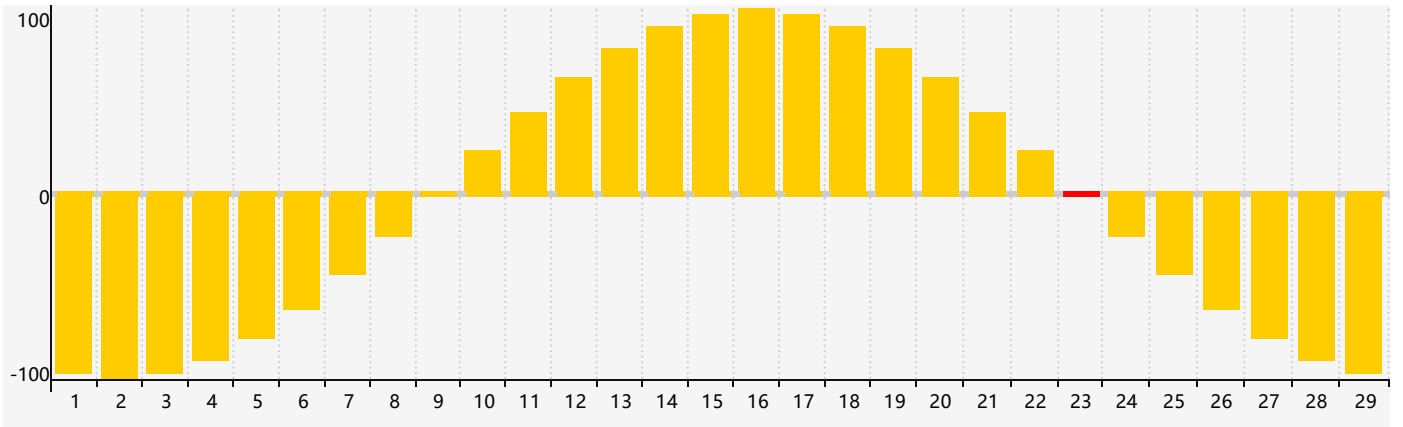

2024年2月智力生理周期曲线图

2024年2月情绪生理周期曲线图

2024年2月体力生理周期曲线图

公元2024年二月 农历甲辰年 [龙年]

星期日	星期一	星期二	星期三	星期四	星期五	星期六
十八 28 体力临界期 	十九 29 	二十 30 	廿一 31 	廿二 1 	廿三 2 	廿四 3
立春 廿五 4 	廿六 5 	廿七 6 	廿八 7 	廿九 8 	三十 9 	正月初一 10
初二 11 	初三 12 	初四 13 智力临界期 	初五 14 	初六 15 	初七 16 	初八 17
初九 18 	雨水 初十 19 	十一 20 体力临界期 	十二 21 	十三 22 	十四 23 情绪临界期 	十五 24
十六 25 	十七 26 	十八 27 	十九 28 	二十 29 	廿一 1 	廿二 2