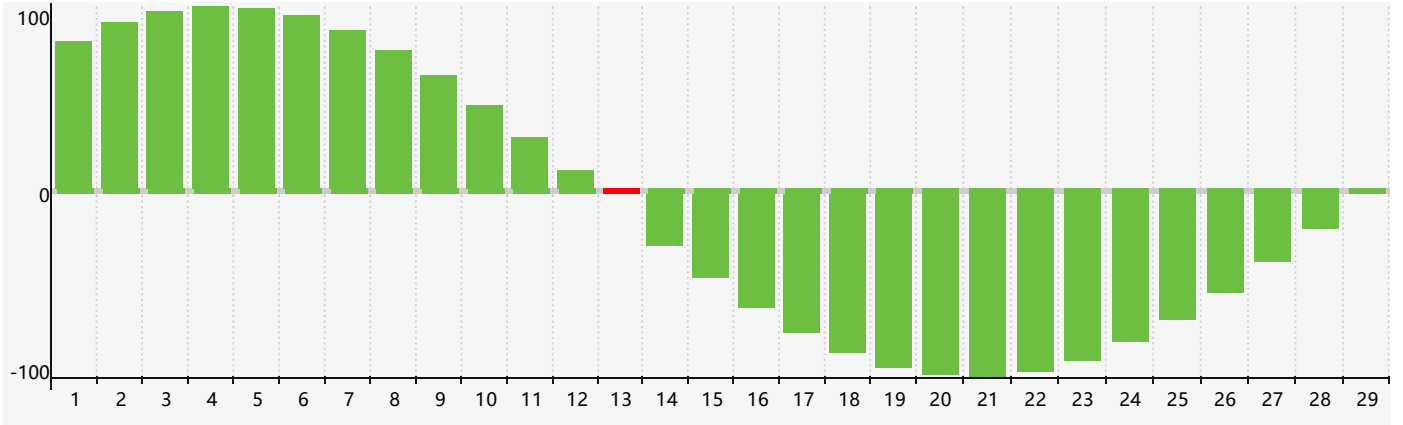

2024年2月智力生理周期曲线图

2024年2月情绪生理周期曲线图

2024年2月体力生理周期曲线图

公元2024年二月 农历甲辰年 [龙年]

星期日	星期一	星期二	星期三	星期四	星期五	星期六
十八 28 体力临界期 	十九 29 	二十 30 	廿一 31 	廿二 1 	廿三 2 	廿四 3
立春 廿五 4 	廿六 5 	廿七 6 	廿八 7 	廿九 8 	三十 9 	正月初一 10
初二 11 	初三 12 	初四 13 智力临界期 	初五 14 	初六 15 	初七 16 	初八 17
初九 18 	雨水 初十 19 	十一 20 体力临界期 	十二 21 	十三 22 	十四 23 情绪临界期 	十五 24
十六 25 	十七 26 	十八 27 	十九 28 	二十 29 	廿一 1 	廿二 2