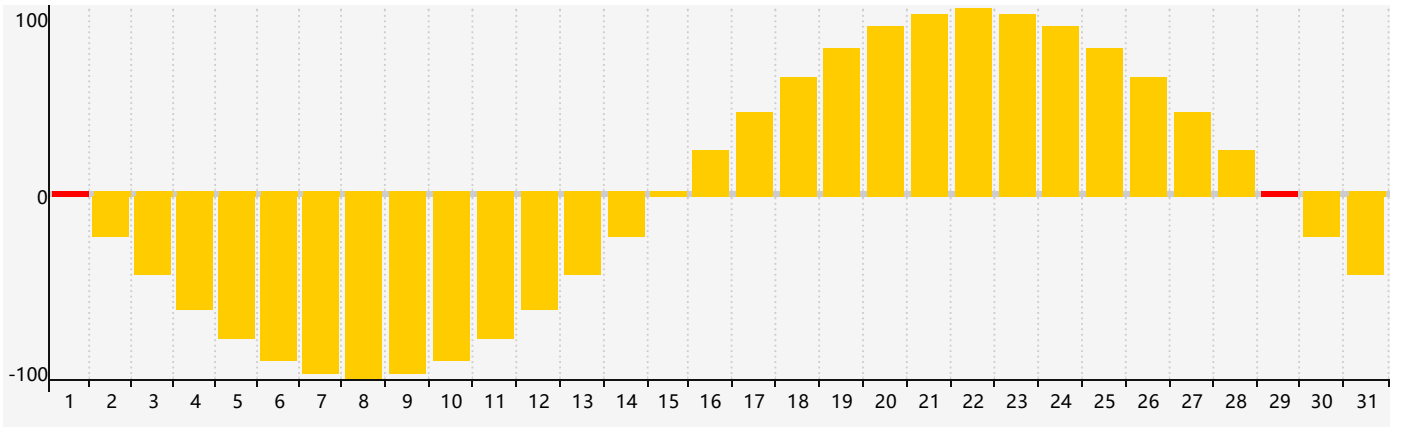

### 2024年1月智力生理周期曲线图

### 2024年1月情绪生理周期曲线图

### 2024年1月体力生理周期曲线图

公元2024年一月 农历癸卯年 [兔年]

星期日	星期一	星期二	星期三	星期四	星期五	星期六
十九 31 	二十 1 情绪临界期 	廿一 2 	廿二 3 	廿三 4 	廿四 5 	小寒 廿五 6 
廿六 7 	廿七 8 	廿八 9 	廿九 10 	腊月 初一 11 	初二 12 	初三 13 
初四 14 体力临界期 	初五 15 	初六 16 	初七 17 智力临界期 	初八 18 	初九 19 	大寒 初十 20 
十一 21 	十二 22 	十三 23 	十四 24 	十五 25 	十六 26 	十七 27 
十八 28 	十九 29 情绪临界期 	二十 30 	廿一 31 	廿二 1 	廿三 2 	廿四 3 