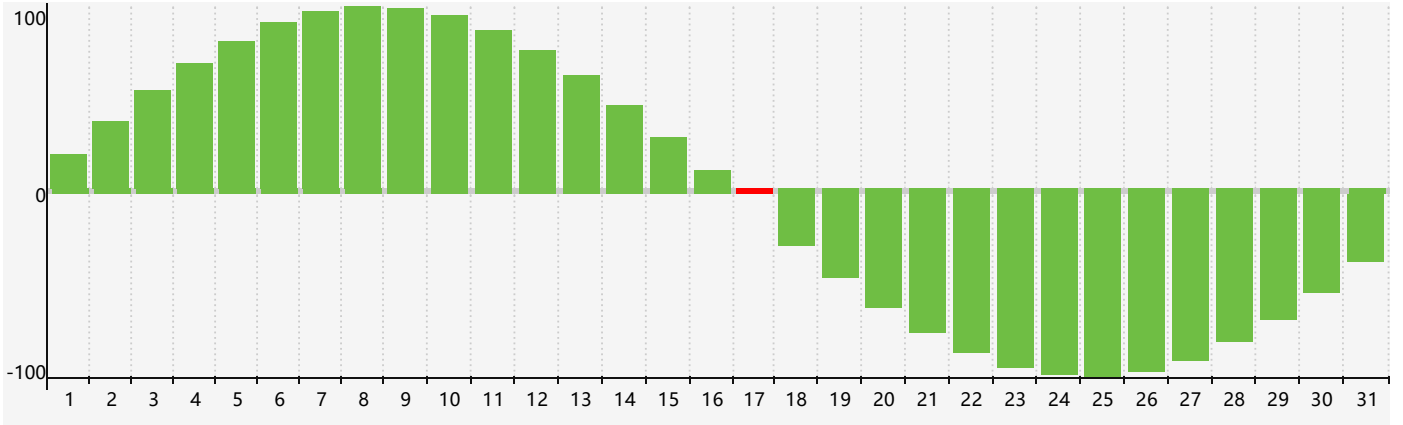

### 2024年1月智力生理周期曲线图

### 2024年1月情绪生理周期曲线图

### 2024年1月体力生理周期曲线图

公元2024年一月 农历癸卯年 [兔年]

星期日	星期一	星期二	星期三	星期四	星期五	星期六
十九 31 	二十 1 情绪临界期 	廿一 2 	廿二 3 	廿三 4 	廿四 5 	小寒 廿五 6 
廿六 7 	廿七 8 	廿八 9 	廿九 10 	腊月 初一 11 	初二 12 	初三 13 
初四 14 体力临界期 	初五 15 	初六 16 	初七 17 智力临界期 	初八 18 	初九 19 	大寒 初十 20 
十一 21 	十二 22 	十三 23 	十四 24 	十五 25 	十六 26 	十七 27 
十八 28 	十九 29 情绪临界期 	二十 30 	廿一 31 	廿二 1 	廿三 2 	廿四 3 