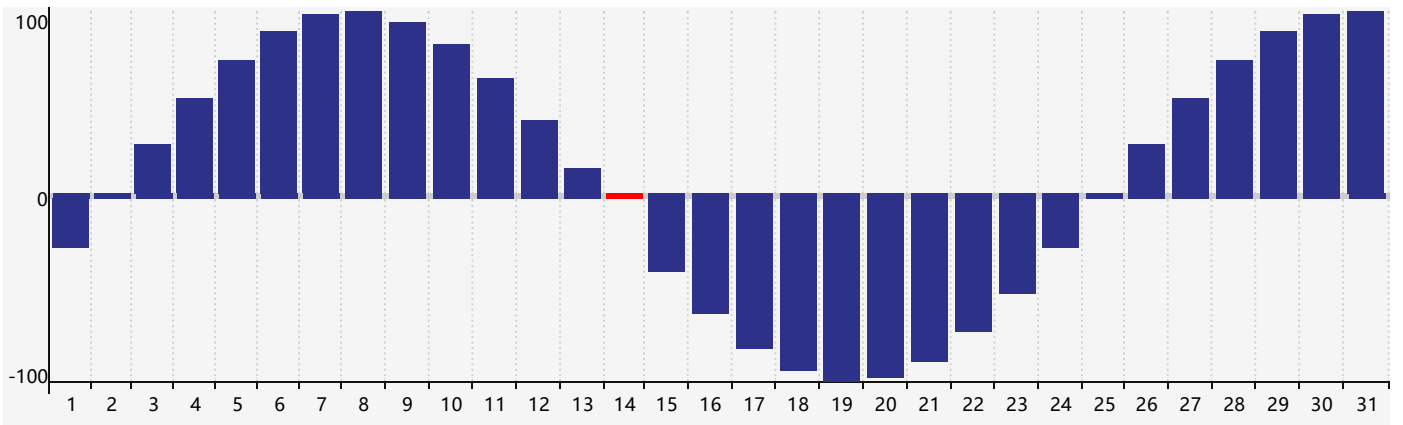

### 2024年1月智力生理周期曲线图

### 2024年1月情绪生理周期曲线图

### 2024年1月体力生理周期曲线图

公元2024年一月 农历癸卯年 [兔年]

星期日	星期一	星期二	星期三	星期四	星期五	星期六
十九 31 	二十 1 情绪临界期 	廿一 2 	廿二 3 	廿三 4 	廿四 5 	小寒 廿五 6 
廿六 7 	廿七 8 	廿八 9 	廿九 10 	腊月 初一 11 	初二 12 	初三 13 
初四 14 体力临界期 	初五 15 	初六 16 	初七 17 智力临界期 	初八 18 	初九 19 	大寒 初十 20 
十一 21 	十二 22 	十三 23 	十四 24 	十五 25 	十六 26 	十七 27 
十八 28 	十九 29 情绪临界期 	二十 30 	廿一 31 	廿二 1 	廿三 2 	廿四 3 