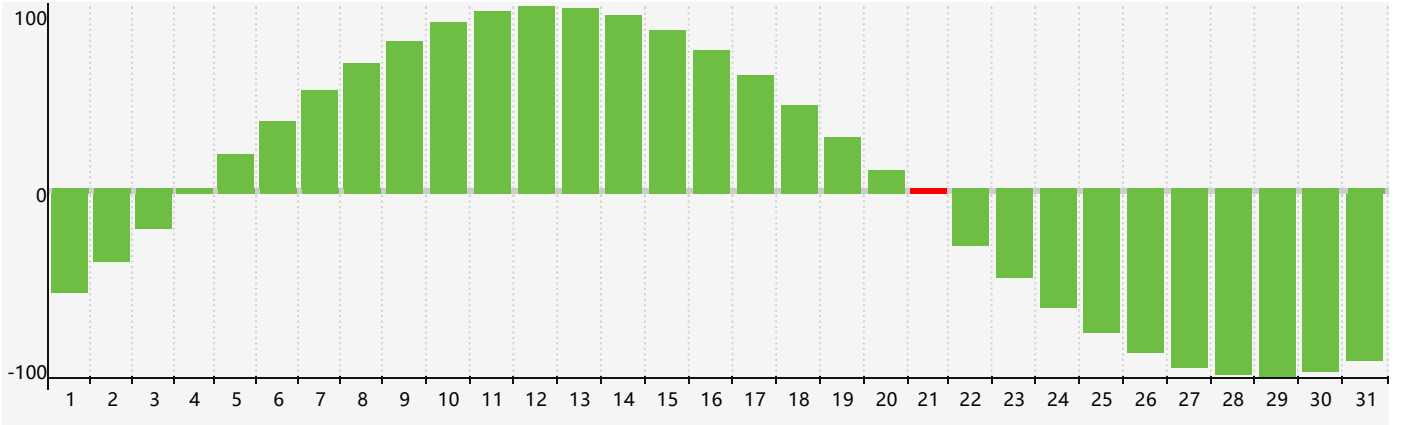

### 2023年8月智力生理周期曲线图

### 2023年8月情绪生理周期曲线图

### 2023年8月体力生理周期曲线图

公元2023年八月 农历癸卯年 [兔年]

星期日	星期一	星期二	星期三	星期四	星期五	星期六
十三 30	十四 31	十五 1	十六 2	十七 3	十八 4	十九 5
二十 6	廿一 7	立秋 廿二 8	廿三 9	廿四 10	廿五 11	廿六 12
廿七 13	廿八 14	廿九 15	七月初一 16	初二 17	初三 18	初四 19
初五 20	初六 21 智力临界期 体力临界期	初七 22	处暑 初八 23	初九 24	初十 25	十一 26 情绪临界期
十二 27	十三 28	十四 29	十五 30	十六 31	十七 1	十八 2