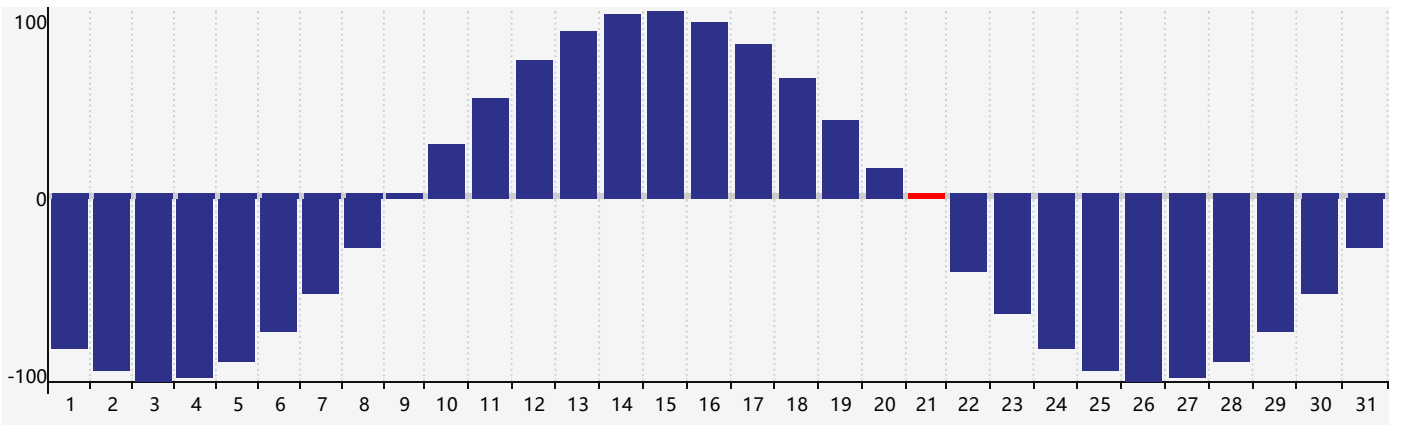

### 2023年8月智力生理周期曲线图

### 2023年8月情绪生理周期曲线图

### 2023年8月体力生理周期曲线图

公元2023年八月 农历癸卯年 [兔年]

星期日	星期一	星期二	星期三	星期四	星期五	星期六
十三 30	十四 31	十五 1	十六 2	十七 3	十八 4	十九 5
二十 6	廿一 7	立秋 廿二 8	廿三 9	廿四 10	廿五 11	廿六 12
廿七 13	廿八 14	廿九 15	七月初一 16	初二 17	初三 18	初四 19
初五 20	初六 21 智力临界期 体力临界期	初七 22	处暑 初八 23	初九 24	初十 25	十一 26 情绪临界期
十二 27	十三 28	十四 29	十五 30	十六 31	十七 1	十八 2