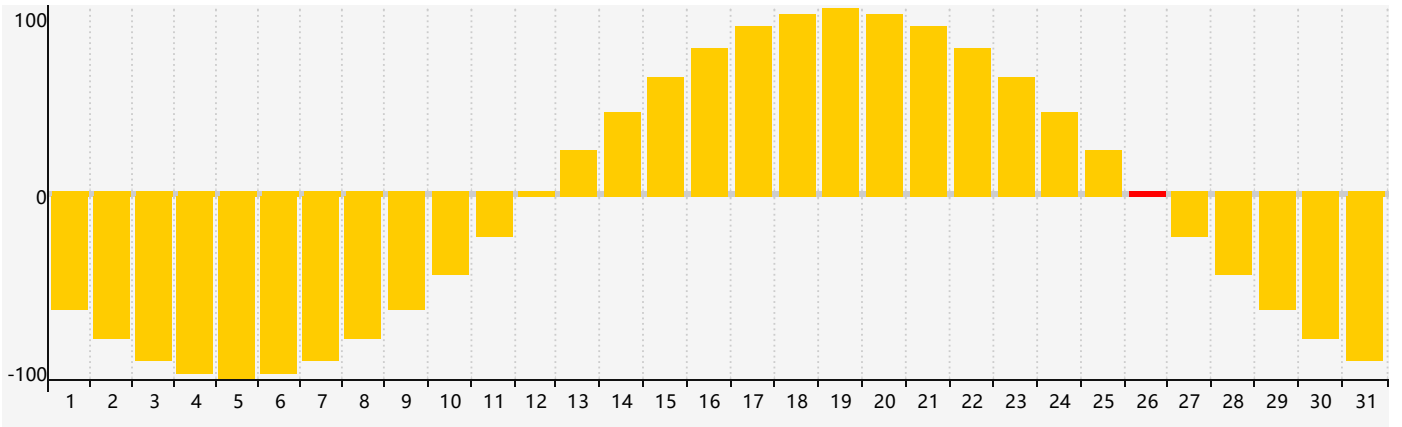

### 2023年8月智力生理周期曲线图

### 2023年8月情绪生理周期曲线图

### 2023年8月体力生理周期曲线图

公元2023年八月 农历癸卯年 [兔年]

星期日	星期一	星期二	星期三	星期四	星期五	星期六
十三 30	十四 31	十五 1	十六 2	十七 3	十八 4	十九 5
二十 6	廿一 7	立秋 廿二 8	廿三 9	廿四 10	廿五 11	廿六 12
廿七 13	廿八 14	廿九 15	七月初一 16	初二 17	初三 18	初四 19
初五 20	初六 21 智力临界期 体力临界期	初七 22	处暑 初八 23	初九 24	初十 25	十一 26 情绪临界期
十二 27	十三 28	十四 29	十五 30	十六 31	十七 1	十八 2