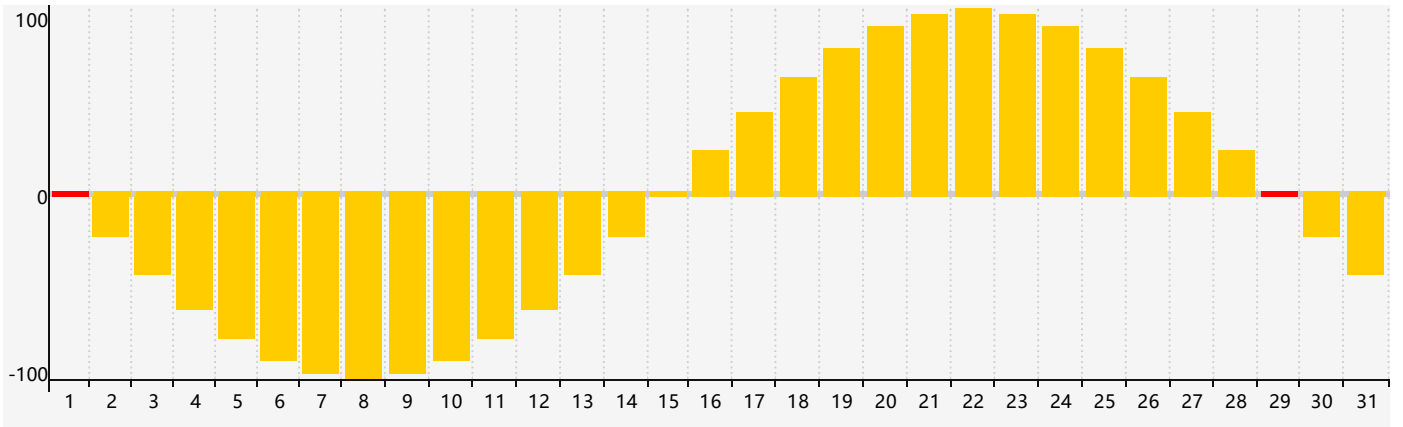

### 2023年7月智力生理周期曲线图

### 2023年7月情绪生理周期曲线图

### 2023年7月体力生理周期曲线图

公元2023年七月 农历癸卯年 [兔年]

星期日	星期一	星期二	星期三	星期四	星期五	星期六
初八 25	初九 26	初十 27	十一 28	十二 29	十三 30	十四 1 <span>情绪临界期</span>
十五 2	十六 3	十七 4	十八 5	十九 6 <span>体力临界期</span>	小暑 二十 7	廿一 8
廿二 9	廿三 10	廿四 11	廿五 12	廿六 13	廿七 14	廿八 15
廿九 16	三十 17	六月初一 18	初二 19 <span>智力临界期</span>	初三 20	初四 21	初五 22
大暑 初六 23	初七 24	初八 25	初九 26	初十 27	十一 28	十二 29 <span>情绪临界期</span> <span>体力临界期</span>
十三 30	十四 31	十五 1	十六 2	十七 3	十八 4	十九 5