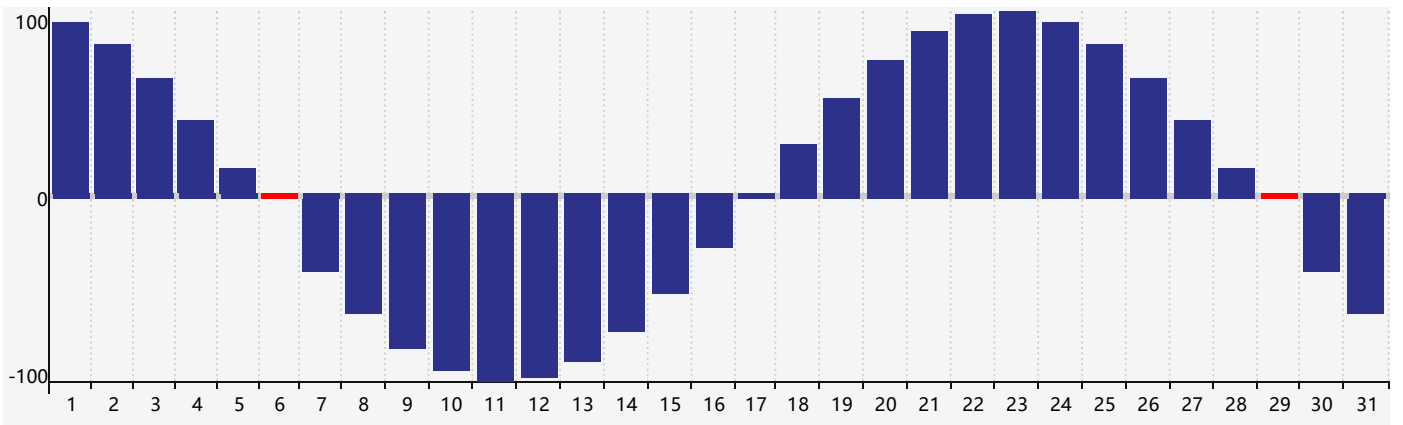

### 2023年7月智力生理周期曲线图

### 2023年7月情绪生理周期曲线图

### 2023年7月体力生理周期曲线图

公元2023年七月 农历癸卯年 [兔年]

星期日	星期一	星期二	星期三	星期四	星期五	星期六
初八 25	初九 26	初十 27	十一 28	十二 29	十三 30	十四 1 <span>情绪临界期</span>
十五 2	十六 3	十七 4	十八 5	十九 6 <span>体力临界期</span>	小暑 二十 7	廿一 8
廿二 9	廿三 10	廿四 11	廿五 12	廿六 13	廿七 14	廿八 15
廿九 16	三十 17	六月初一 18	初二 19 <span>智力临界期</span>	初三 20	初四 21	初五 22
大暑 初六 23	初七 24	初八 25	初九 26	初十 27	十一 28	十二 29 <span>情绪临界期</span> <span>体力临界期</span>
十三 30	十四 31	十五 1	十六 2	十七 3	十八 4	十九 5