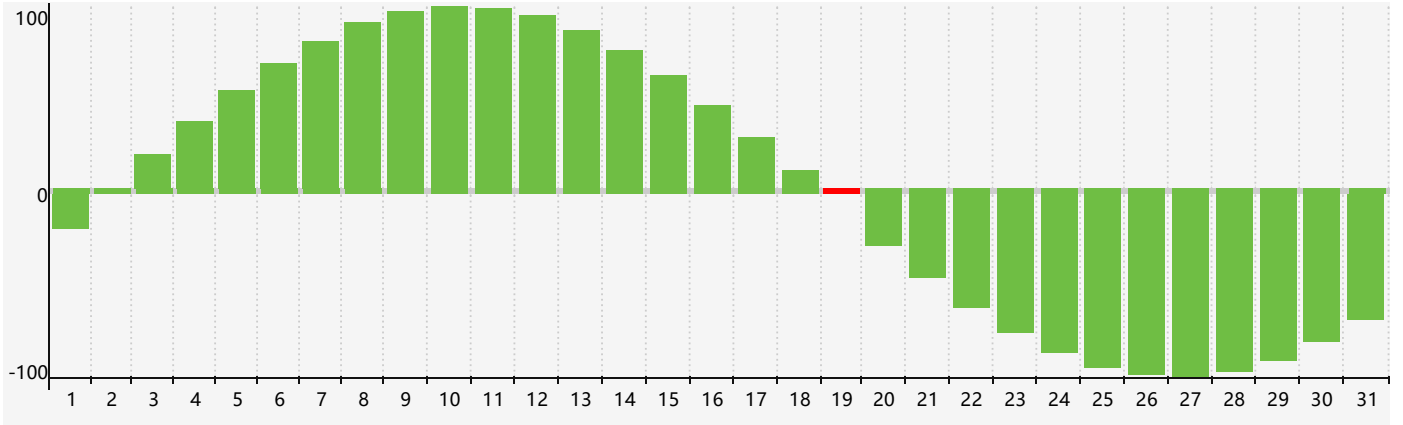

### 2023年7月智力生理周期曲线图

### 2023年7月情绪生理周期曲线图

### 2023年7月体力生理周期曲线图

公元2023年七月 农历癸卯年 [兔年]

星期日	星期一	星期二	星期三	星期四	星期五	星期六
初八 25	初九 26	初十 27	十一 28	十二 29	十三 30	十四 1 <span>情绪临界期</span>
十五 2	十六 3	十七 4	十八 5	十九 6 <span>体力临界期</span>	小暑 二十 7	廿一 8
廿二 9	廿三 10	廿四 11	廿五 12	廿六 13	廿七 14	廿八 15
廿九 16	三十 17	六月初一 18	初二 19 <span>智力临界期</span>	初三 20	初四 21	初五 22
大暑 初六 23	初七 24	初八 25	初九 26	初十 27	十一 28	十二 29 <span>情绪临界期</span> <span>体力临界期</span>
十三 30	十四 31	十五 1	十六 2	十七 3	十八 4	十九 5