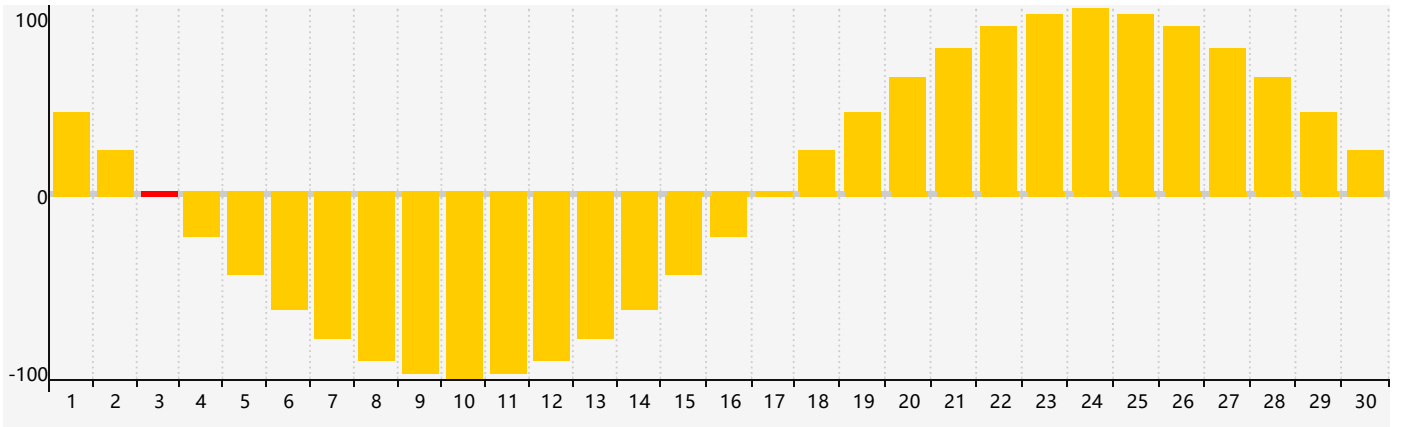

2023年6月智力生理周期曲线图

2023年6月情绪生理周期曲线图

2023年6月体力生理周期曲线图

公元2023年六月 农历癸卯年 [兔年]

| 星期日 | 星期一 | 星期二 | 星期三 | 星期四 | 星期五 | 星期六 |
|---------|-------|----------------|-------|----------|----------------|---------------|
| 初十 28 | 十一 29 | 十二 30 | 十三 31 | 十四 1 | 十五 2 | 十六 3 情绪临界期 |
| 十七 4 | 十八 5 | 芒种 十九 6 | 二十 7 | 廿一 8 | 廿二 9 | 廿三 10 |
| 廿四 11 | 廿五 12 | 廿六 13 体力临界期 | 廿七 14 | 廿八 15 | 廿九 16 智力临界期 | 三十 17 |
| 五月初一 18 | 初二 19 | 初三 20 | 初四 21 | 夏至 初五 22 | 初六 23 | 初七 24 |
| 初八 25 | 初九 26 | 初十 27 | 十一 28 | 十二 29 | 十三 30 | 十四 1 情绪临界期 |