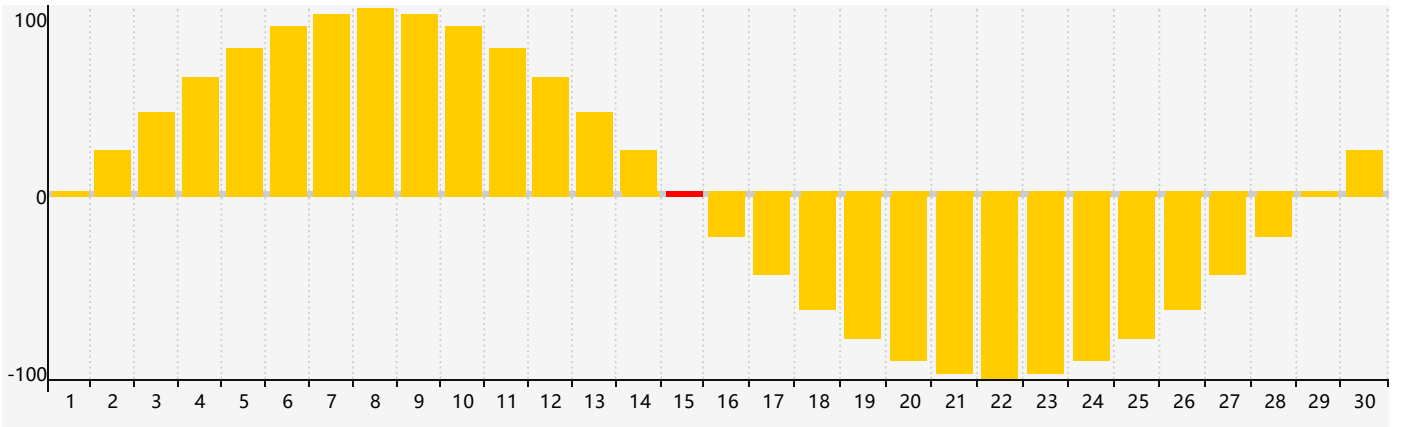

2022年9月智力生理周期曲线图

2022年9月情绪生理周期曲线图

2022年9月体力生理周期曲线图

公元2022年九月 农历壬寅年 [虎年]

星期日	星期一	星期二	星期三	星期四	星期五	星期六
初二 28	初三 29	初四 30	初五 31	初六 1	初七 2	初八 3
初九 4	初十 5	十一 6	十二 7	白露 十三 8	十四 9	十五 10
十六 11	十七 12	十八 13	十九 14	二十 15 情绪临界期	廿一 16	廿二 17 体力临界期
廿三 18	廿四 19	廿五 20 智力临界期	廿六 21	廿七 22	秋分 廿八 23	廿九 24
三十 25	九月初一 26	初二 27	初三 28	初四 29	初五 30	初六 1