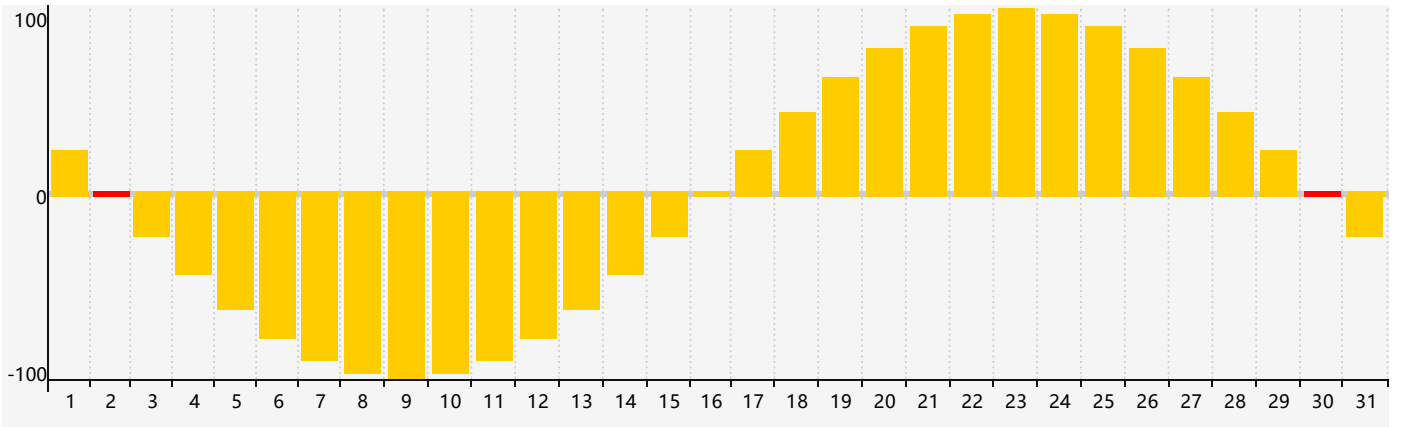

### 2022年12月智力生理周期曲线图

### 2022年12月情绪生理周期曲线图

### 2022年12月体力生理周期曲线图

公元2022年十二月 农历壬寅年 [虎年]

星期日	星期一	星期二	星期三	星期四	星期五	星期六
初四 27	初五 28	初六 29	初七 30	初八 1	初九 2 情绪临界期	初十 3
十一 4	十二 5	十三 6	大雪 十四 7	十五 8	十六 9	十七 10
十八 11	十九 12	二十 13	廿一 14 体力临界期	廿二 15	廿三 16	廿四 17
廿五 18	廿六 19	廿七 20	廿八 21	冬至 廿九 22	腊月初一 23 智力临界期	初二 24
初三 25	初四 26	初五 27	初六 28	初七 29	初八 30 情绪临界期	初九 31