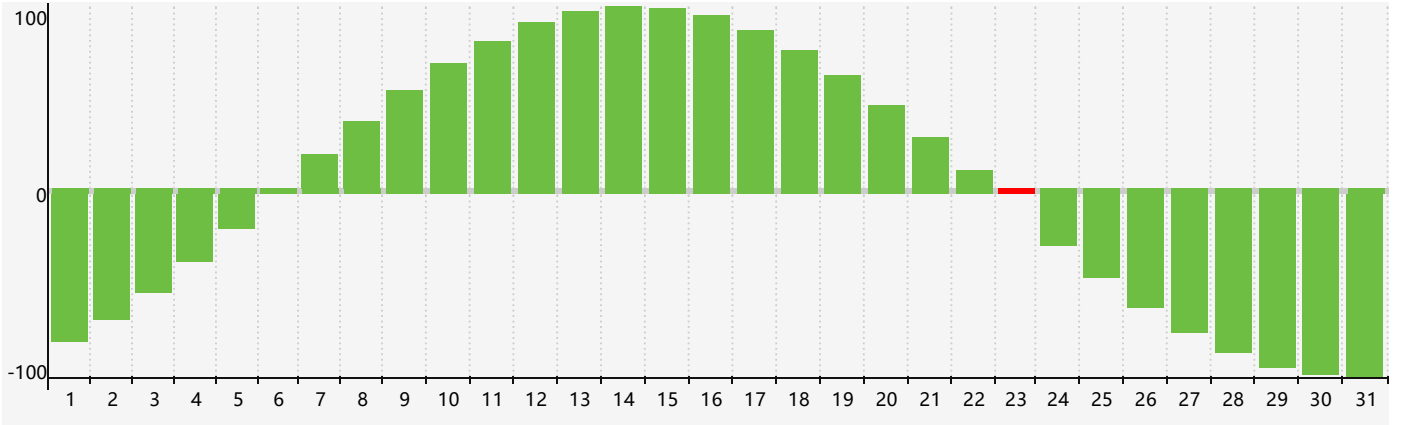

### 2022年12月智力生理周期曲线图

### 2022年12月情绪生理周期曲线图

### 2022年12月体力生理周期曲线图

公元2022年十二月 农历壬寅年 [虎年]

星期日	星期一	星期二	星期三	星期四	星期五	星期六
初四 27	初五 28	初六 29	初七 30	初八 1	初九 2 情绪临界期	初十 3
十一 4	十二 5	十三 6	大雪 十四 7	十五 8	十六 9	十七 10
十八 11	十九 12	二十 13	廿一 14 体力临界期	廿二 15	廿三 16	廿四 17
廿五 18	廿六 19	廿七 20	廿八 21	冬至 廿九 22	腊月初一 23 智力临界期	初二 24
初三 25	初四 26	初五 27	初六 28	初七 29	初八 30 情绪临界期	初九 31