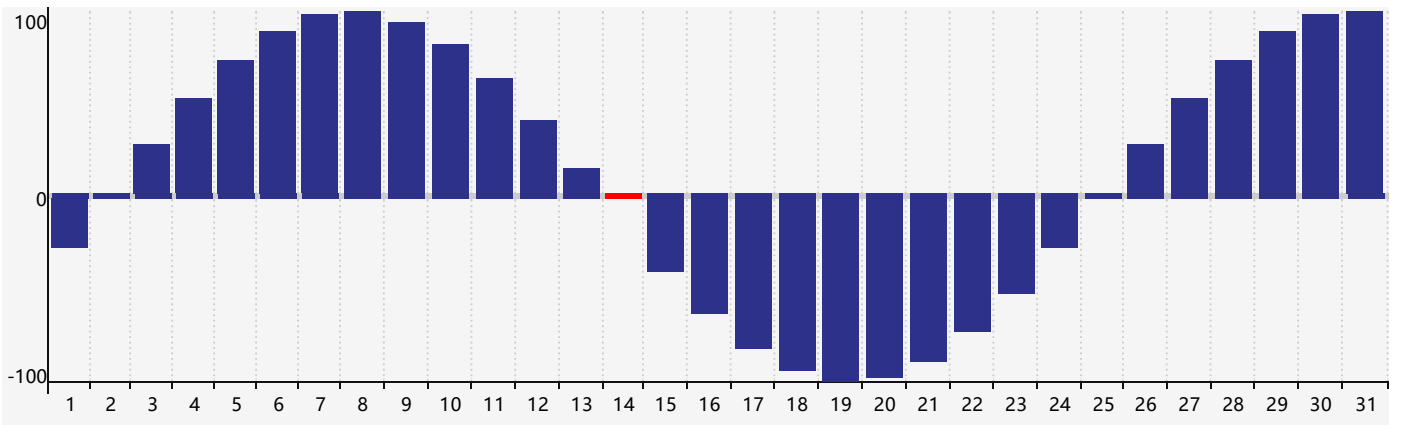

### 2022年12月智力生理周期曲线图

### 2022年12月情绪生理周期曲线图

### 2022年12月体力生理周期曲线图

公元2022年十二月 农历壬寅年 [虎年]

星期日	星期一	星期二	星期三	星期四	星期五	星期六
初四 27	初五 28	初六 29	初七 30	初八 1	初九 2 情绪临界期	初十 3
十一 4	十二 5	十三 6	大雪 十四 7	十五 8	十六 9	十七 10
十八 11	十九 12	二十 13	廿一 14 体力临界期	廿二 15	廿三 16	廿四 17
廿五 18	廿六 19	廿七 20	廿八 21	冬至 廿九 22	腊月初一 23 智力临界期	初二 24
初三 25	初四 26	初五 27	初六 28	初七 29	初八 30 情绪临界期	初九 31