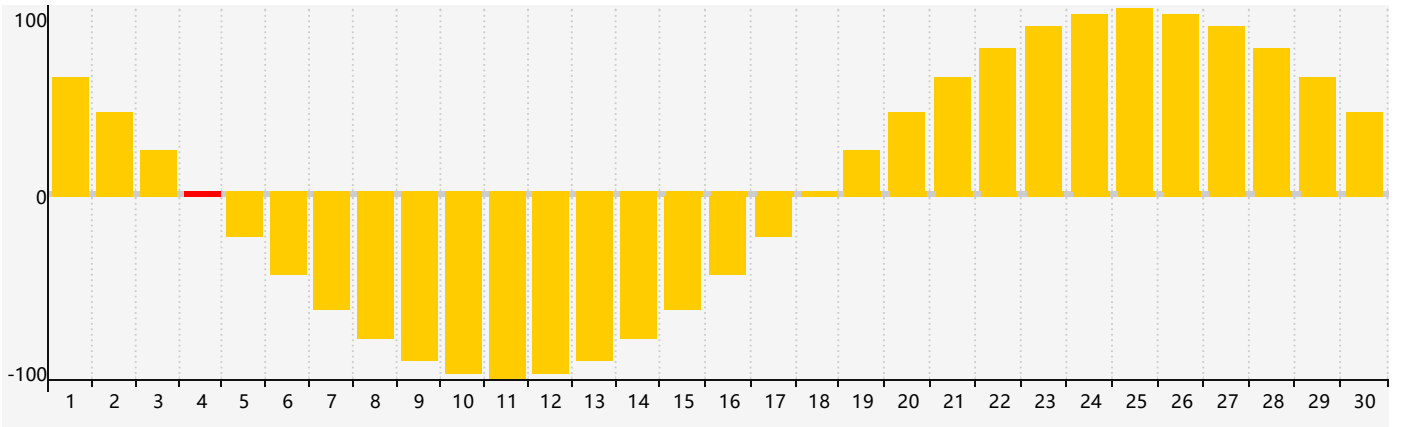

2021年4月智力生理周期曲线图

2021年4月情绪生理周期曲线图

2021年4月体力生理周期曲线图

公元2021年四月 农历辛丑年 [牛年]

星期日	星期一	星期二	星期三	星期四	星期五	星期六
十六 28	十七 29	十八 30 体力临界期	十九 31	二十 1	廿一 2	廿二 3
清明 廿三 4 情绪临界期	廿四 5	廿五 6	廿六 7 智力临界期	廿七 8	廿八 9	廿九 10
三十 11	三月 初一 12	初二 13	初三 14	初四 15	初五 16	初六 17
初七 18	初八 19	谷雨 初九 20	初十 21	十一 22 体力临界期	十二 23	十三 24
十四 25	十五 26	十六 27	十七 28	十八 29	十九 30	二十 1