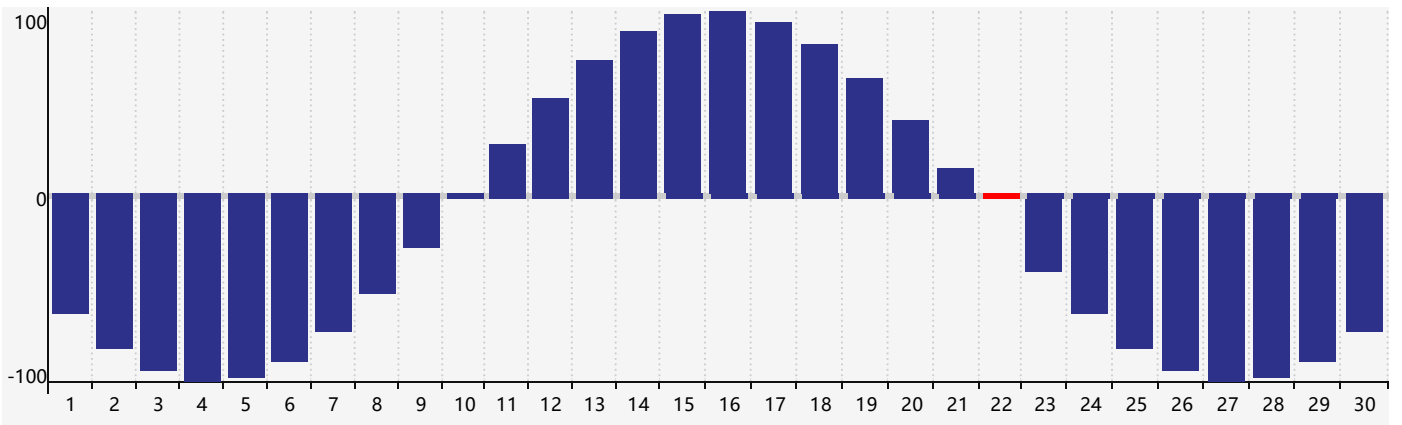

2021年4月智力生理周期曲线图

2021年4月情绪生理周期曲线图

2021年4月体力生理周期曲线图

公元2021年四月 农历辛丑年 [牛年]

星期日	星期一	星期二	星期三	星期四	星期五	星期六
十六 28	十七 29	十八 30 体力临界期	十九 31	二十 1	廿一 2	廿二 3
清明 廿三 4 情绪临界期	廿四 5	廿五 6	廿六 7 智力临界期	廿七 8	廿八 9	廿九 10
三十 11	三月 初一 12	初二 13	初三 14	初四 15	初五 16	初六 17
初七 18	初八 19	谷雨 初九 20	初十 21	十一 22 体力临界期	十二 23	十三 24
十四 25	十五 26	十六 27	十七 28	十八 29	十九 30	二十 1