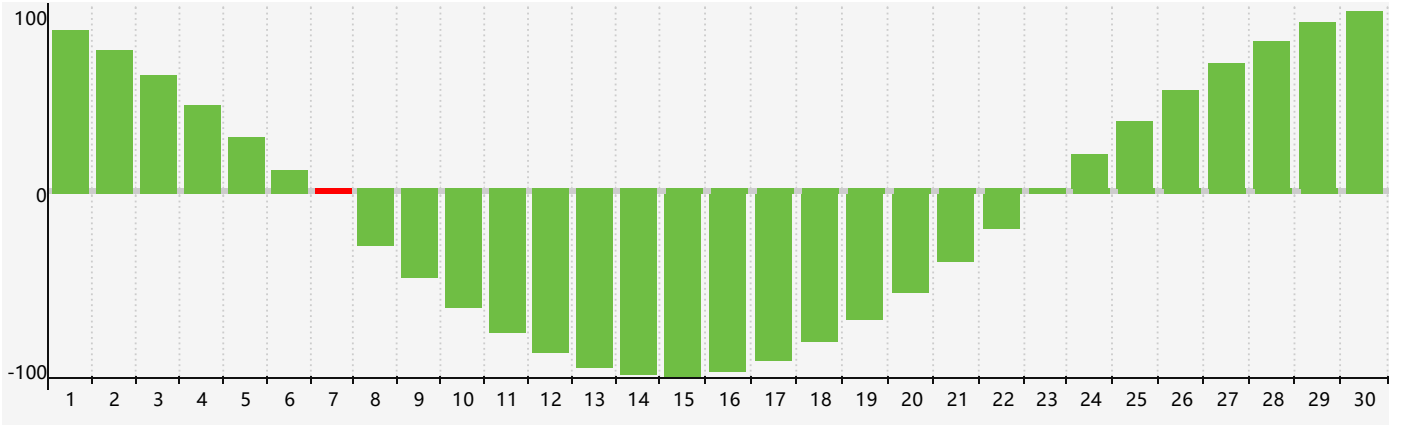

2021年4月智力生理周期曲线图

2021年4月情绪生理周期曲线图

2021年4月体力生理周期曲线图

公元2021年四月 农历辛丑年 [牛年]

星期日	星期一	星期二	星期三	星期四	星期五	星期六
十六 28	十七 29	十八 30 体力临界期	十九 31	二十 1	廿一 2	廿二 3
清明 廿三 4 情绪临界期	廿四 5	廿五 6	廿六 7 智力临界期	廿七 8	廿八 9	廿九 10
三十 11	三月 初一 12	初二 13	初三 14	初四 15	初五 16	初六 17
初七 18	初八 19	谷雨 初九 20	初十 21	十一 22 体力临界期	十二 23	十三 24
十四 25	十五 26	十六 27	十七 28	十八 29	十九 30	二十 1