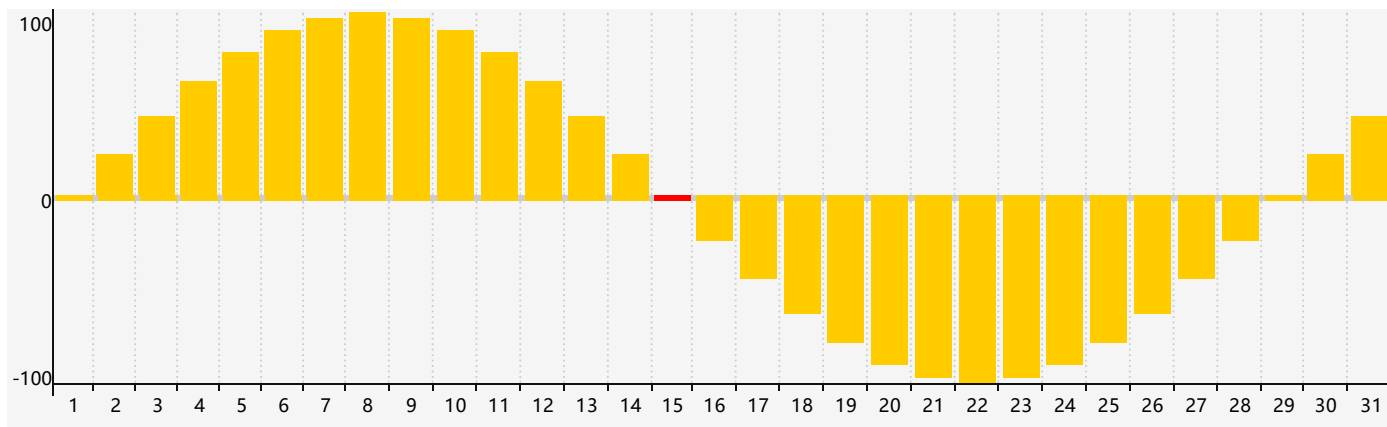

### 2021年10月智力生理周期曲线图

### 2021年10月情绪生理周期曲线图

### 2021年10月体力生理周期曲线图

公元2021年十月 农历辛丑年 [牛年]

星期日	星期一	星期二	星期三	星期四	星期五	星期六
二十 26	廿一 27	廿二 28	廿三 29	廿四 30 体力临界期	廿五 1	廿六 2
廿七 3	廿八 4	廿九 5	九月初一 6	初二 7	寒露初三 8	初四 9
初五 10	初六 11	初七 12	初八 13	初九 14	初十 15 情绪临界期	十一 16
十二 17 智力临界期	十三 18	十四 19	十五 20	十六 21	十七 22	霜降十八 23 体力临界期
十九 24	二十 25	廿一 26	廿二 27	廿三 28	廿四 29	廿五 30
廿六 31	廿七 1	廿八 2	廿九 3	三十 4	十月初一 5	初二 6