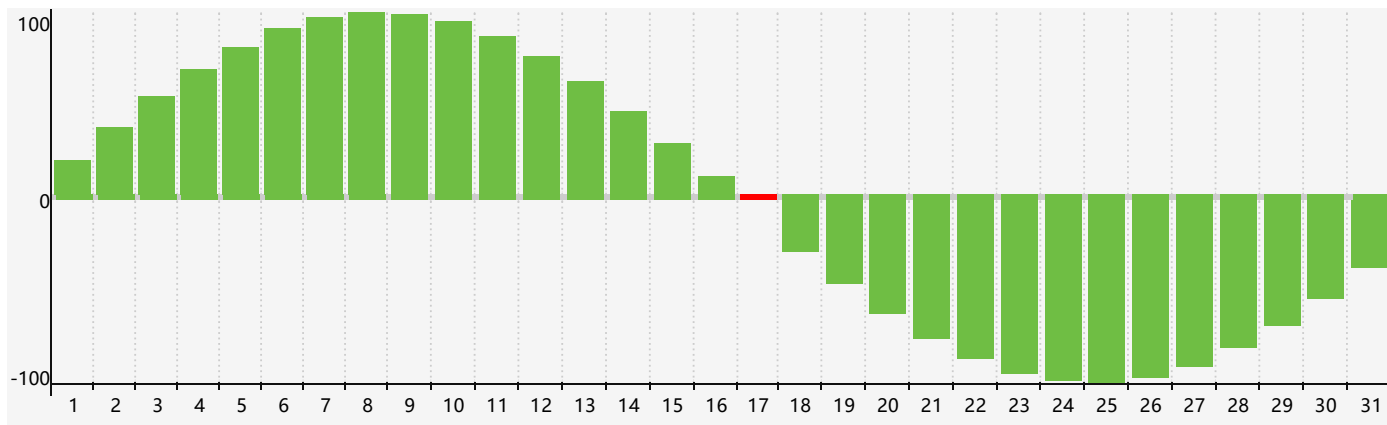

### 2021年10月智力生理周期曲线图

### 2021年10月情绪生理周期曲线图

### 2021年10月体力生理周期曲线图

公元2021年十月 农历辛丑年 [牛年]

星期日	星期一	星期二	星期三	星期四	星期五	星期六
二十 26	廿一 27	廿二 28	廿三 29	廿四 30 体力临界期	廿五 1	廿六 2
廿七 3	廿八 4	廿九 5	九月初一 6	初二 7	寒露初三 8	初四 9
初五 10	初六 11	初七 12	初八 13	初九 14	初十 15 情绪临界期	十一 16
十二 17 智力临界期	十三 18	十四 19	十五 20	十六 21	十七 22	霜降十八 23 体力临界期
十九 24	二十 25	廿一 26	廿二 27	廿三 28	廿四 29	廿五 30
廿六 31	廿七 1	廿八 2	廿九 3	三十 4	十月初一 5	初二 6