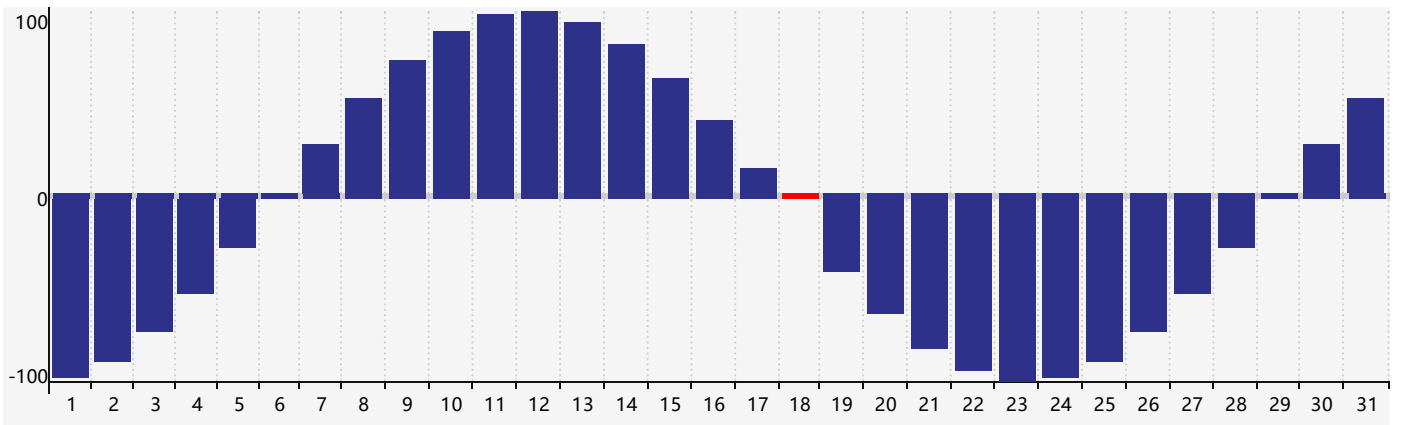

2021年10月智力生理周期曲线图

2021年10月情绪生理周期曲线图

2021年10月体力生理周期曲线图

公元2021年十月 农历辛丑年 [牛年]

星期日	星期一	星期二	星期三	星期四	星期五	星期六
二十 26	廿一 27	廿二 28	廿三 29	廿四 30	廿五 1	廿六 2
廿七 3	廿八 4 智力临界期	廿九 5	九月 6 初一	初二 7	寒露 8 初三	初四 9
初五 10	初六 11	初七 12 情绪临界期	初八 13	初九 14	初十 15	十一 16
十二 17	十三 18 体力临界期	十四 19	十五 20	十六 21	十七 22	霜降 23 十八
十九 24	二十 25	廿一 26	廿二 27	廿三 28	廿四 29	廿五 30
廿六 31	廿七 1	廿八 2	廿九 3	三十 4	十月初一 5	初二 6 智力临界期