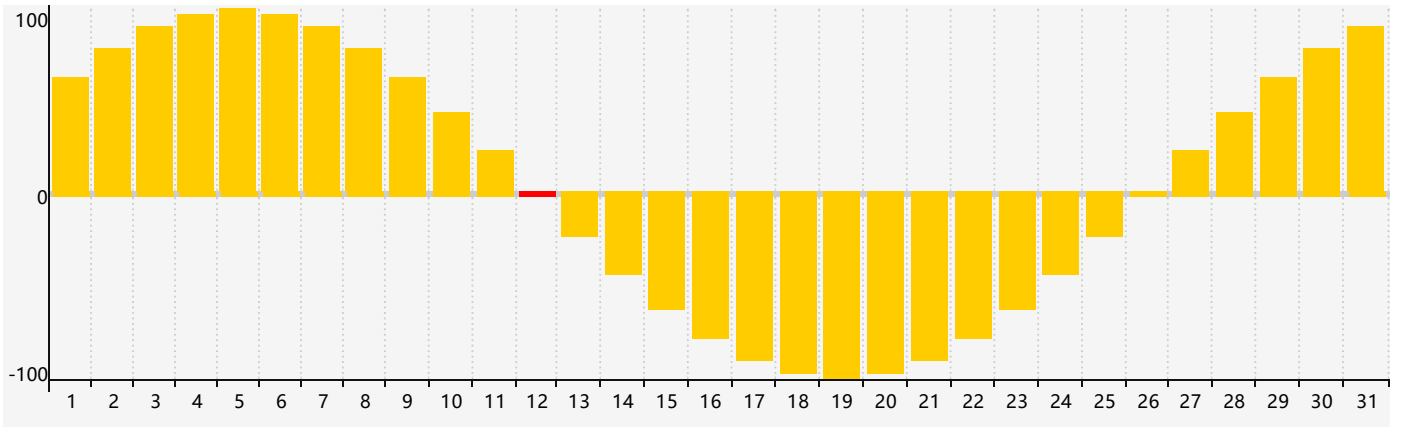

2021年10月智力生理周期曲线图

2021年10月情绪生理周期曲线图

2021年10月体力生理周期曲线图

公元2021年十月 农历辛丑年 [牛年]

星期日	星期一	星期二	星期三	星期四	星期五	星期六
二十 26	廿一 27	廿二 28	廿三 29	廿四 30	廿五 1	廿六 2
廿七 3	廿八 4 智力临界期	廿九 5	九月 6 初一	初二 7	寒露 8 初三	初四 9
初五 10	初六 11	初七 12 情绪临界期	初八 13	初九 14	初十 15	十一 16
十二 17	十三 18 体力临界期	十四 19	十五 20	十六 21	十七 22	霜降 23 十八
十九 24	二十 25	廿一 26	廿二 27	廿三 28	廿四 29	廿五 30
廿六 31	廿七 1	廿八 2	廿九 3	三十 4	十月初一 5	初二 6 智力临界期