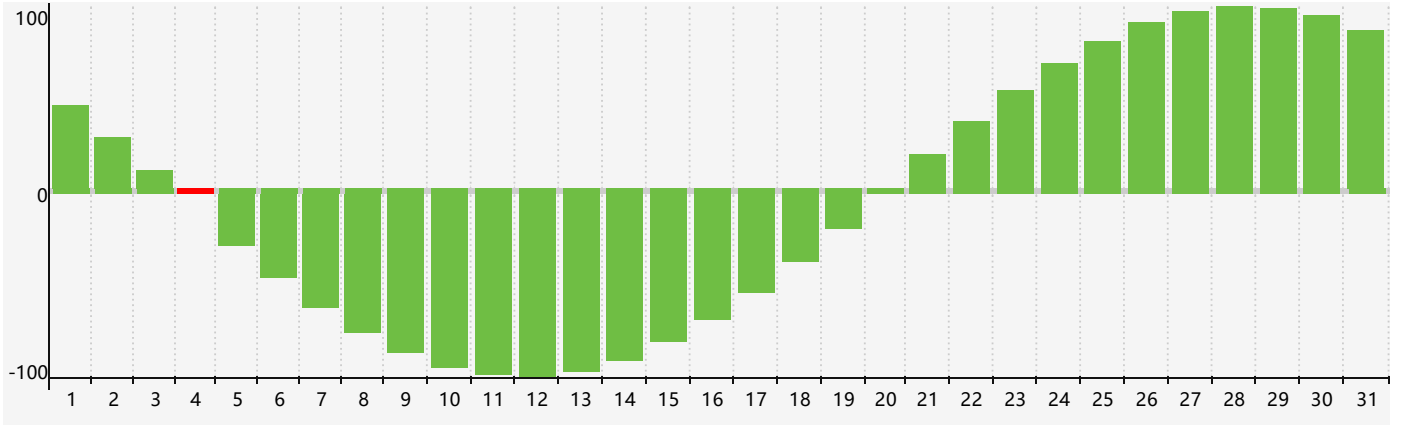

2021年10月智力生理周期曲线图

2021年10月情绪生理周期曲线图

2021年10月体力生理周期曲线图

公元2021年十月 农历辛丑年 [牛年]

星期日	星期一	星期二	星期三	星期四	星期五	星期六
二十 26	廿一 27	廿二 28	廿三 29	廿四 30	廿五 1	廿六 2
廿七 3	廿八 4 智力临界期	廿九 5	九月 6 初一	初二 7	寒露 8 初三	初四 9
初五 10	初六 11	初七 12 情绪临界期	初八 13	初九 14	初十 15	十一 16
十二 17	十三 18 体力临界期	十四 19	十五 20	十六 21	十七 22	霜降 23 十八
十九 24	二十 25	廿一 26	廿二 27	廿三 28	廿四 29	廿五 30
廿六 31	廿七 1	廿八 2	廿九 3	三十 4	十月初一 5	初二 6 智力临界期