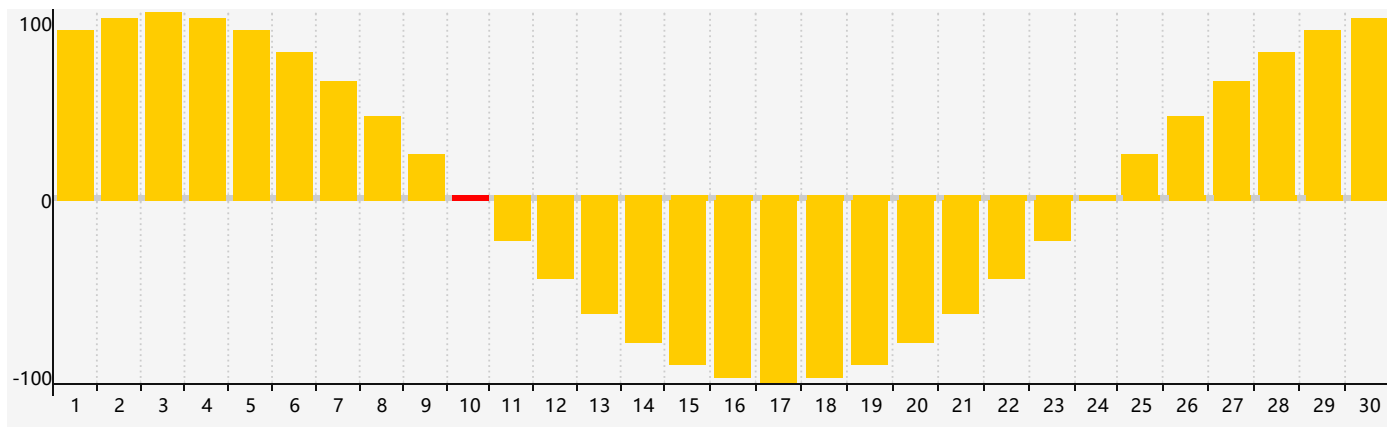

2020年9月智力生理周期曲线图

2020年9月情绪生理周期曲线图

2020年9月体力生理周期曲线图

公元2020年九月 农历庚子年 [鼠年]

星期日	星期一	星期二	星期三	星期四	星期五	星期六
十二 30	十三 31	十四 1	十五 2	十六 3	十七 4	十八 5
十九 6	白露 二十 7	廿一 8	廿二 9	廿三 10 情绪临界期	廿四 11	廿五 12
廿六 13	廿七 14 体力临界期	廿八 15 智力临界期	廿九 16	八月初一 17	初二 18	初三 19
初四 20	初五 21	秋分 初六 22	初七 23	初八 24	初九 25	初十 26
十一 27	十二 28	十三 29	十四 30	十五 1	十六 2	十七 3