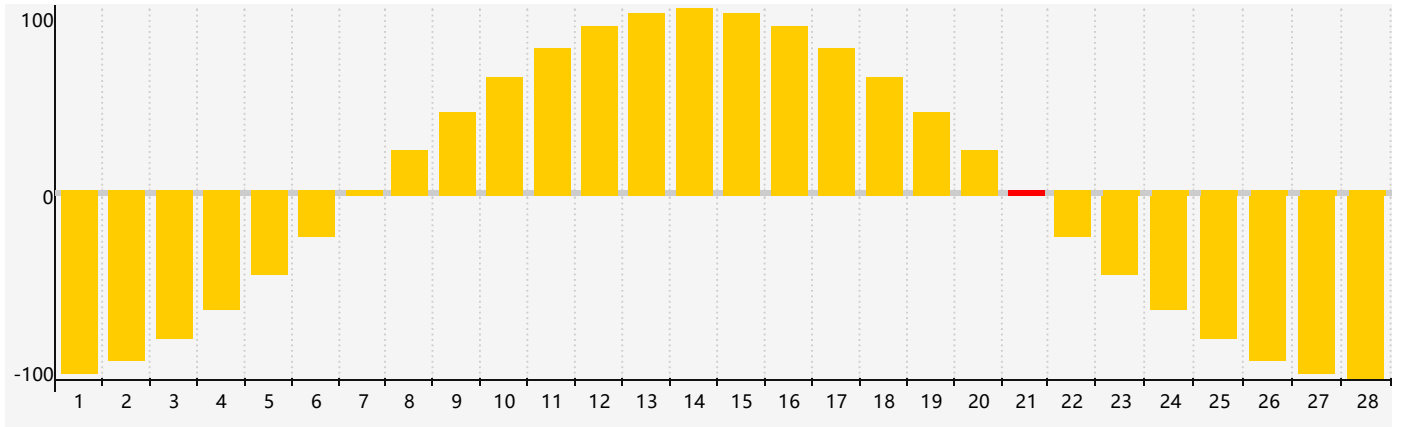

### 2019年2月情绪生理周期曲线图

公元2019年二月 农历己亥年 [猪年]

星期日	星期一	星期二	星期三	星期四	星期五	星期六
廿二 27	廿三 28	廿四 29	廿五 30	廿六 31	廿七 1	廿八 2
廿九 3	立春三十 4	正月初一 5	初二 6	初三 7	初四 8	初五 9
初六 10	初七 11	初八 12	初九 13	初十 14	十一 15	十二 16
十三 17	十四 18	雨水十五 19	十六 20	十七 21 情绪临界期	十八 22	十九 23
二十 24	廿一 25	廿二 26	廿三 27	廿四 28	廿五 1	廿六 2