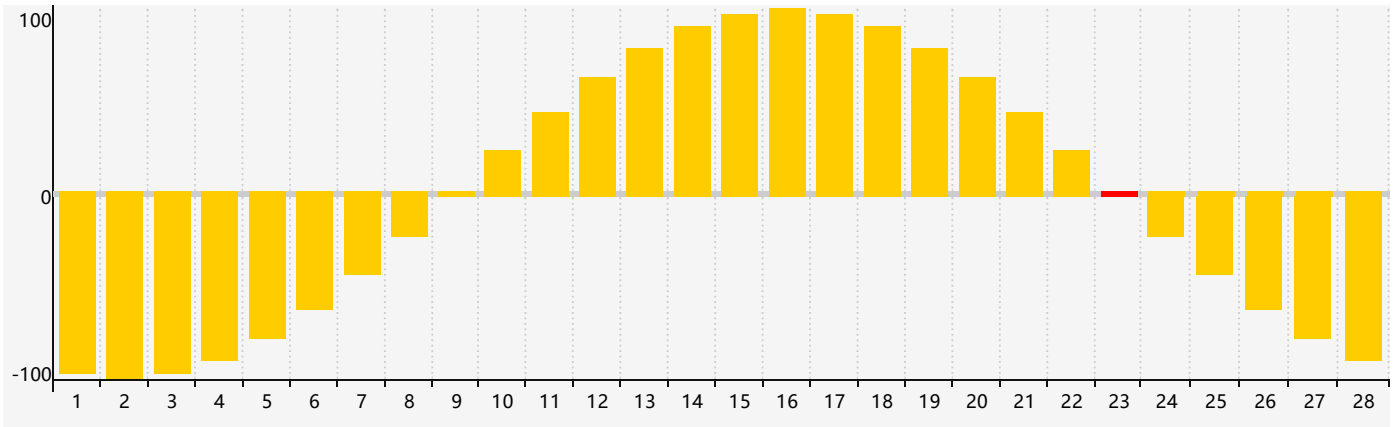

2019年2月智力生理周期曲线图

2019年2月情绪生理周期曲线图

2019年2月体力生理周期曲线图

公元2019年二月 农历己亥年 [猪年]

星期日	星期一	星期二	星期三	星期四	星期五	星期六
廿二 27	廿三 28	廿四 29	廿五 30	廿六 31	廿七 1	廿八 2
廿九 3	立春三十 4	正月初一 5	初二 6	初三 7	初四 8	初五 9
初六 10	初七 11	初八 12 体力临界期	初九 13	初十 14	十一 15	十二 16
十三 17	十四 18	雨水十五 19	十六 20	十七 21	十八 22	十九 23 情绪临界期
二十 24	廿一 25 智力临界期	廿二 26	廿三 27	廿四 28	廿五 1	廿六 2