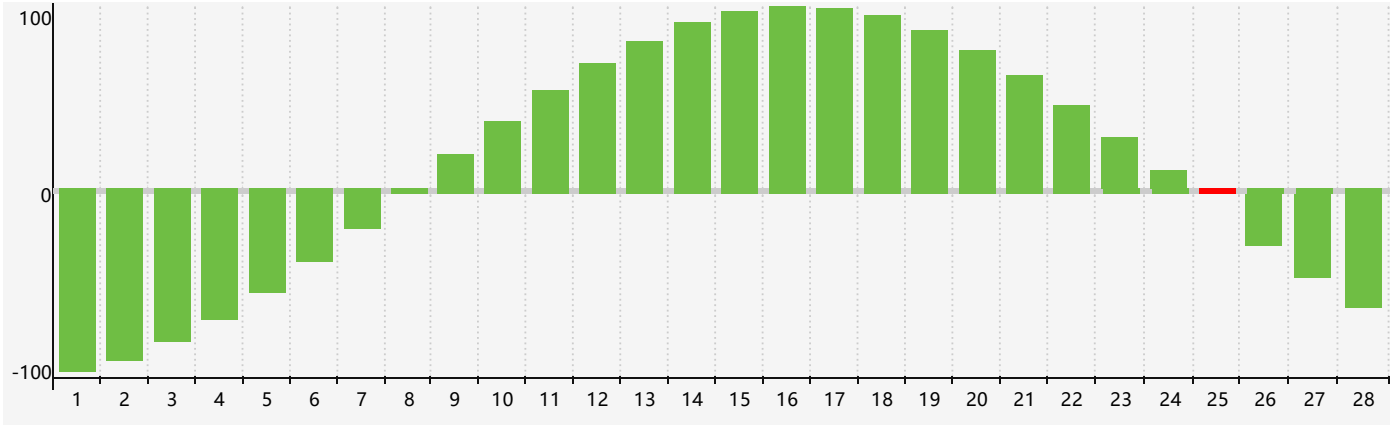

2019年2月智力生理周期曲线图

2019年2月情绪生理周期曲线图

2019年2月体力生理周期曲线图

公元2019年二月 农历己亥年 [猪年]

星期日	星期一	星期二	星期三	星期四	星期五	星期六
廿二 27	廿三 28	廿四 29	廿五 30	廿六 31	廿七 1	廿八 2
廿九 3	立春三十 4	正月初一 5	初二 6	初三 7	初四 8	初五 9
初六 10	初七 11	初八 12 体力临界期	初九 13	初十 14	十一 15	十二 16
十三 17	十四 18	雨水十五 19	十六 20	十七 21	十八 22	十九 23 情绪临界期
二十 24	廿一 25 智力临界期	廿二 26	廿三 27	廿四 28	廿五 1	廿六 2