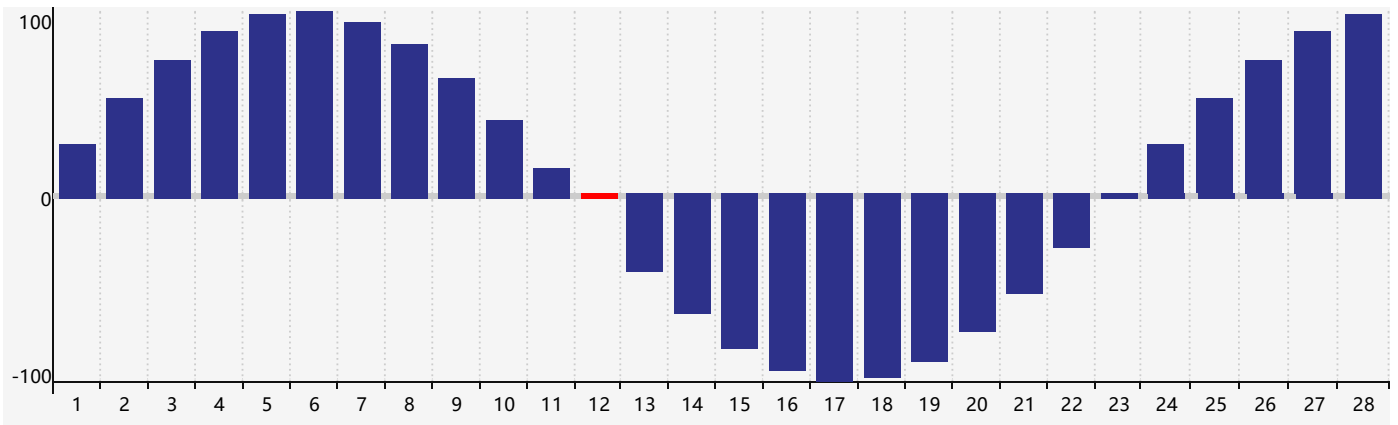

2019年2月智力生理周期曲线图

2019年2月情绪生理周期曲线图

2019年2月体力生理周期曲线图

公元2019年二月 农历己亥年 [猪年]

星期日	星期一	星期二	星期三	星期四	星期五	星期六
廿二 27	廿三 28	廿四 29	廿五 30	廿六 31	廿七 1	廿八 2
廿九 3	立春三十 4	正月初一 5	初二 6	初三 7	初四 8	初五 9
初六 10	初七 11	初八 12 体力临界期	初九 13	初十 14	十一 15	十二 16
十三 17	十四 18	雨水十五 19	十六 20	十七 21	十八 22	十九 23 情绪临界期
二十 24	廿一 25 智力临界期	廿二 26	廿三 27	廿四 28	廿五 1	廿六 2