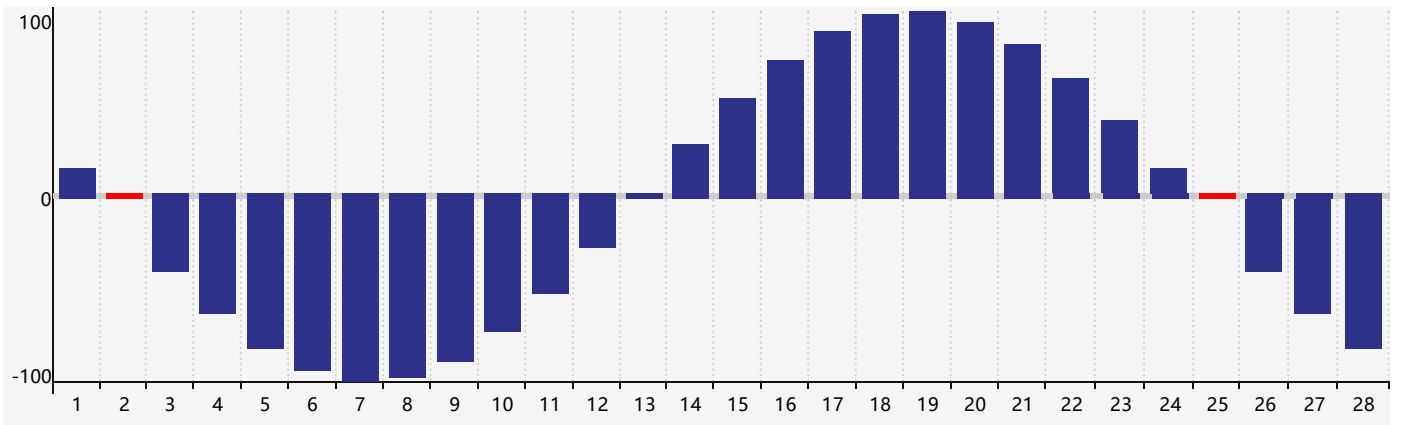

2019年2月智力生理周期曲线图

2019年2月情绪生理周期曲线图

2019年2月体力生理周期曲线图

公元2019年二月 农历己亥年 [猪年]

星期日	星期一	星期二	星期三	星期四	星期五	星期六
廿二 27	廿三 28	廿四 29	廿五 30	廿六 31	廿七 1	廿八 2 体力临界期
廿九 3	立春三十 4	正月初一 5	初二 6	初三 7 情绪临界期	初四 8	初五 9 智力临界期
初六 10	初七 11	初八 12	初九 13	初十 14	十一 15	十二 16
十三 17	十四 18	雨水十五 19	十六 20	十七 21	十八 22	十九 23
二十 24	廿一 25 体力临界期	廿二 26	廿三 27	廿四 28	廿五 1	廿六 2