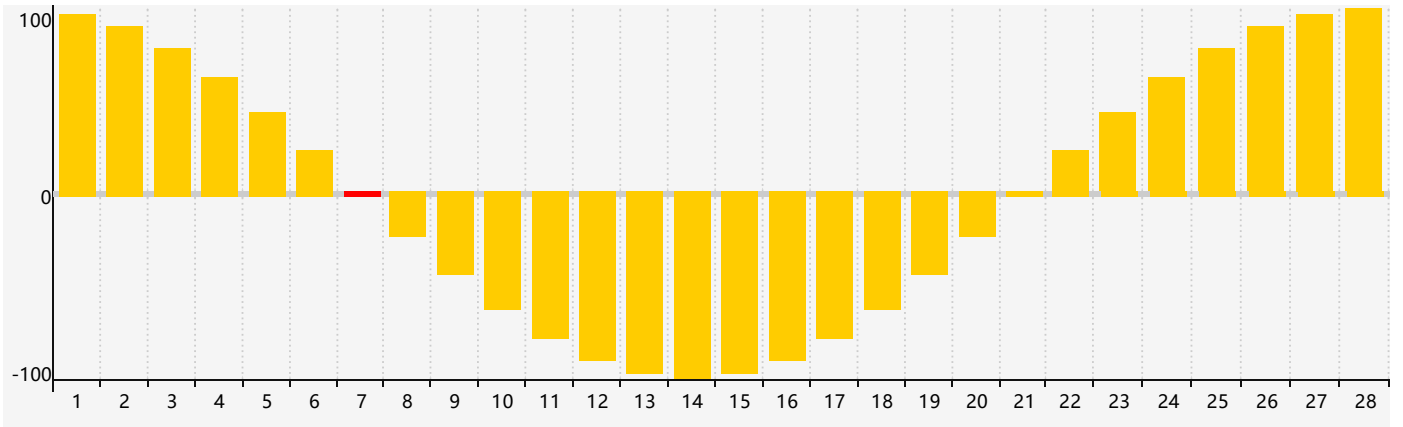

2019年2月智力生理周期曲线图

2019年2月情绪生理周期曲线图

2019年2月体力生理周期曲线图

公元2019年二月 农历己亥年 [猪年]

星期日	星期一	星期二	星期三	星期四	星期五	星期六
廿二 27	廿三 28	廿四 29	廿五 30	廿六 31	廿七 1	廿八 2 体力临界期
廿九 3	立春三十 4	正月初一 5	初二 6	初三 7 情绪临界期	初四 8	初五 9 智力临界期
初六 10	初七 11	初八 12	初九 13	初十 14	十一 15	十二 16
十三 17	十四 18	雨水十五 19	十六 20	十七 21	十八 22	十九 23
二十 24	廿一 25 体力临界期	廿二 26	廿三 27	廿四 28	廿五 1	廿六 2