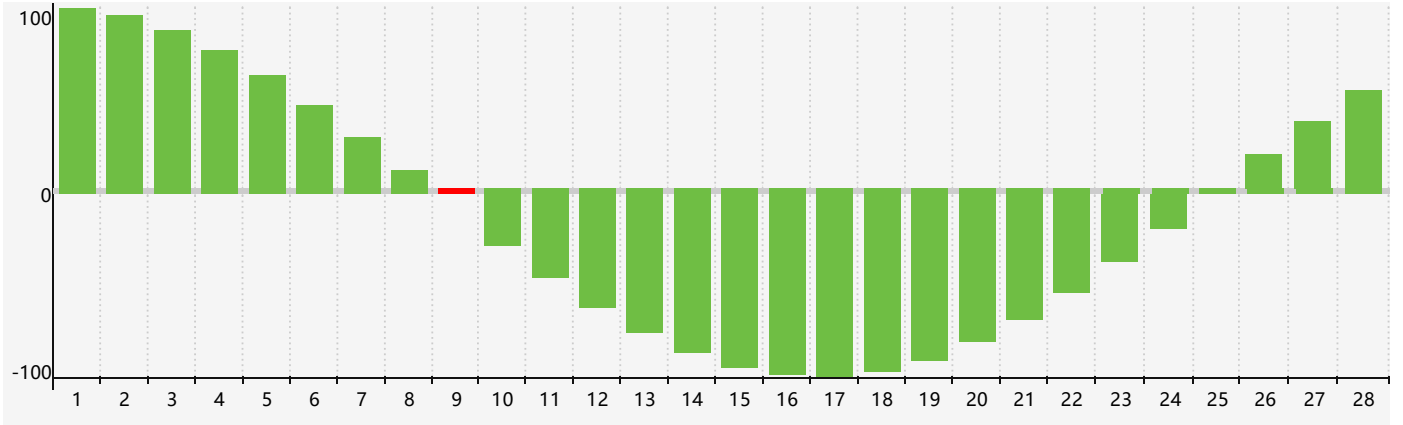

2019年2月智力生理周期曲线图

2019年2月情绪生理周期曲线图

2019年2月体力生理周期曲线图

公元2019年二月 农历己亥年 [猪年]

星期日	星期一	星期二	星期三	星期四	星期五	星期六
廿二 27	廿三 28	廿四 29	廿五 30	廿六 31	廿七 1	廿八 2 体力临界期
廿九 3	立春三十 4	正月初一 5	初二 6	初三 7 情绪临界期	初四 8	初五 9 智力临界期
初六 10	初七 11	初八 12	初九 13	初十 14	十一 15	十二 16
十三 17	十四 18	雨水十五 19	十六 20	十七 21	十八 22	十九 23
二十 24	廿一 25 体力临界期	廿二 26	廿三 27	廿四 28	廿五 1	廿六 2