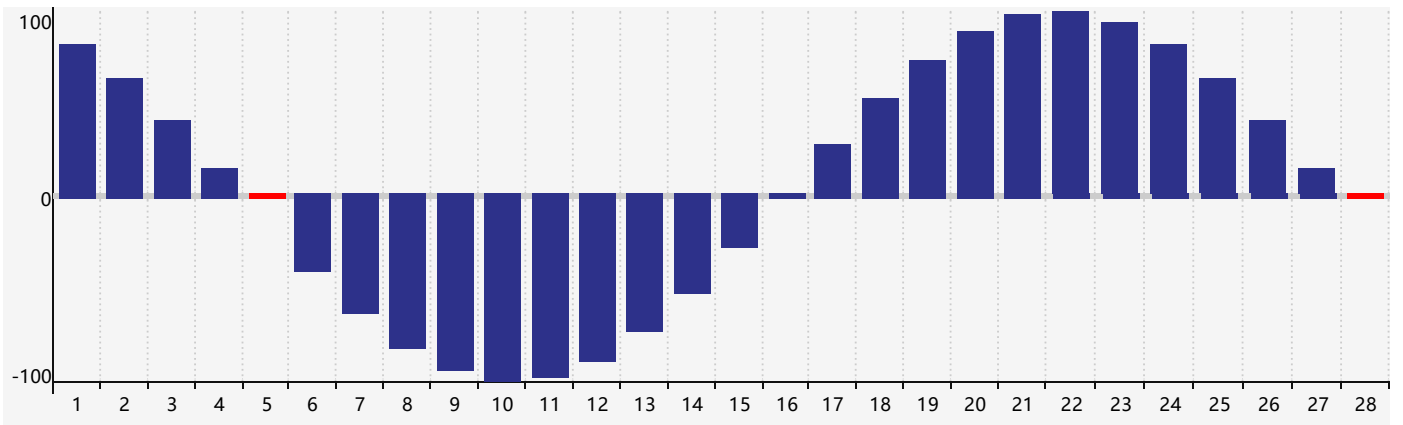

2019年2月智力生理周期曲线图

2019年2月情绪生理周期曲线图

2019年2月体力生理周期曲线图

公元2019年二月 农历己亥年 [猪年]

星期日	星期一	星期二	星期三	星期四	星期五	星期六
廿二 27	廿三 28	廿四 29	廿五 30	廿六 31	廿七 1	廿八 2
廿九 3	立春三十 4	正月初一 5 体力临界期	初二 6	初三 7	初四 8	初五 9
初六 10 智力临界期 情绪临界期	初七 11	初八 12	初九 13	初十 14	十一 15	十二 16
十三 17	十四 18	雨水十五 19	十六 20	十七 21	十八 22	十九 23
二十 24	廿一 25	廿二 26	廿三 27	廿四 28 体力临界期	廿五 1	廿六 2