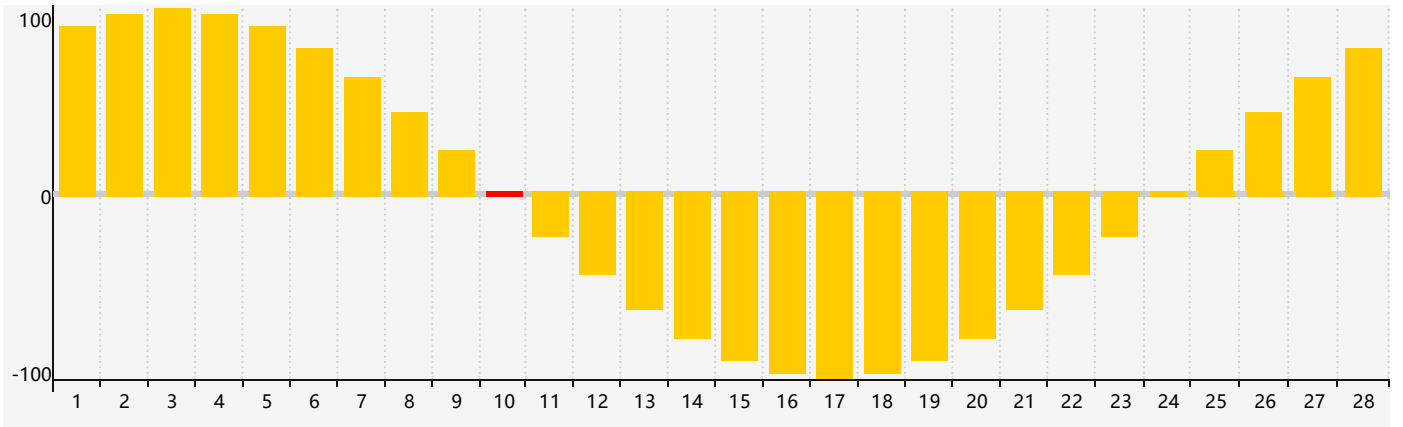

2019年2月智力生理周期曲线图

2019年2月情绪生理周期曲线图

2019年2月体力生理周期曲线图

公元2019年二月 农历己亥年 [猪年]

星期日	星期一	星期二	星期三	星期四	星期五	星期六
廿二 27	廿三 28	廿四 29	廿五 30	廿六 31	廿七 1	廿八 2
廿九 3	立春三十 4	正月初一 5 体力临界期	初二 6	初三 7	初四 8	初五 9
初六 10 智力临界期 情绪临界期	初七 11	初八 12	初九 13	初十 14	十一 15	十二 16
十三 17	十四 18	雨水十五 19	十六 20	十七 21	十八 22	十九 23
二十 24	廿一 25	廿二 26	廿三 27	廿四 28 体力临界期	廿五 1	廿六 2