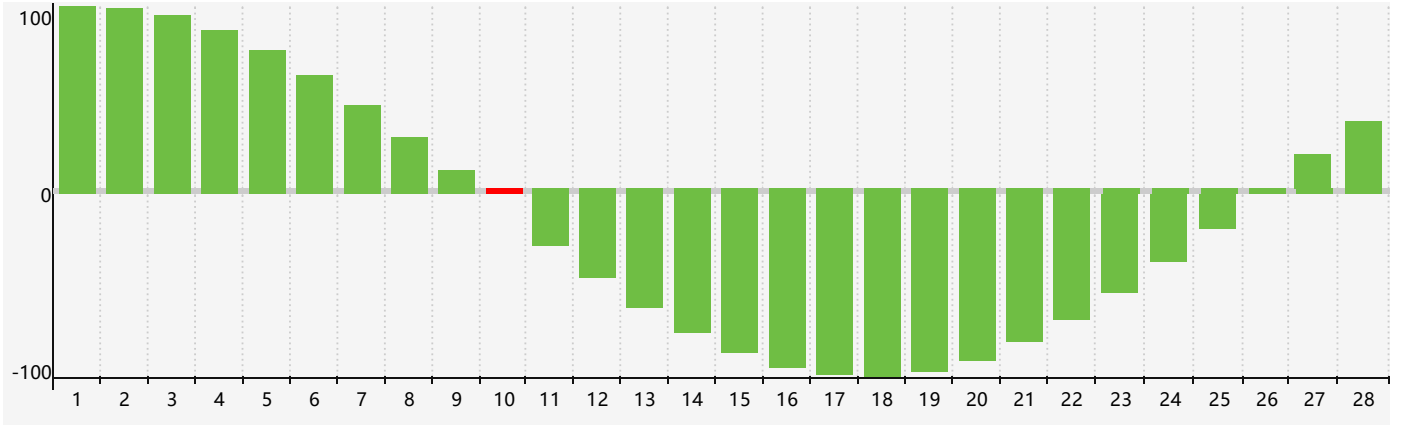

2019年2月智力生理周期曲线图

2019年2月情绪生理周期曲线图

2019年2月体力生理周期曲线图

公元2019年二月 农历己亥年 [猪年]

星期日	星期一	星期二	星期三	星期四	星期五	星期六
廿二 27	廿三 28	廿四 29	廿五 30	廿六 31	廿七 1	廿八 2
廿九 3	立春三十 4	正月初一 5 体力临界期	初二 6	初三 7	初四 8	初五 9
初六 10 智力临界期 情绪临界期	初七 11	初八 12	初九 13	初十 14	十一 15	十二 16
十三 17	十四 18	雨水十五 19	十六 20	十七 21	十八 22	十九 23
二十 24	廿一 25	廿二 26	廿三 27	廿四 28 体力临界期	廿五 1	廿六 2