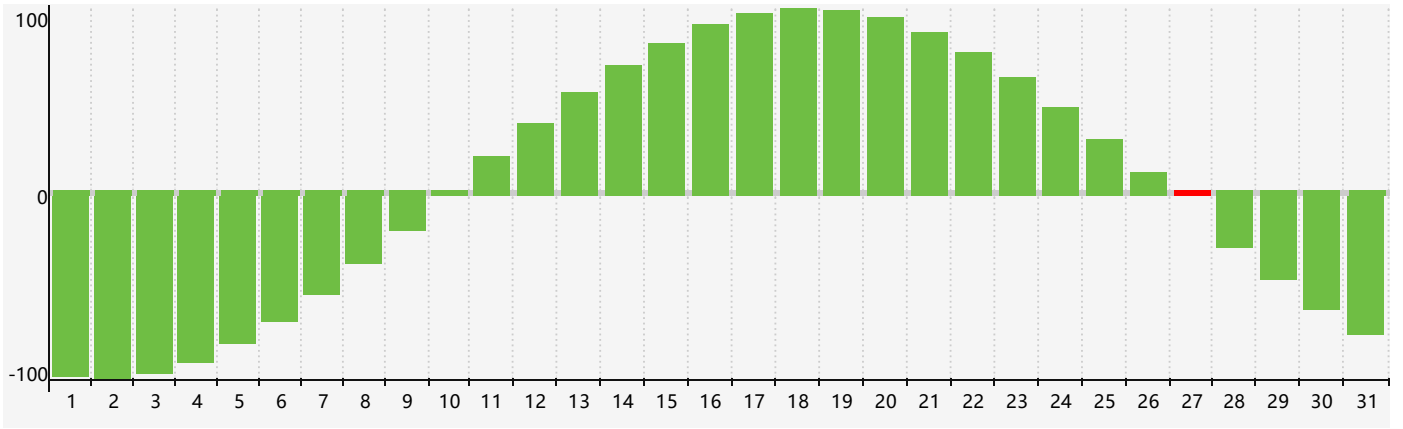

2019年1月智力生理周期曲线图

公元2019年一月 农历戊戌年 [狗年]

星期日	星期一	星期二	星期三	星期四	星期五	星期六
廿四 30	廿五 31	廿六 1	廿七 2	廿八 3	廿九 4	小寒三十 5
腊月初一 6	初二 7	初三 8	初四 9	初五 10	初六 11	初七 12
初八 13	初九 14	初十 15	十一 16	十二 17	十三 18	十四 19
大寒十五 20	十六 21	十七 22	十八 23	十九 24	二十 25	廿一 26
廿二 27 智力临界期	廿三 28	廿四 29	廿五 30	廿六 31	廿七 1	廿八 2