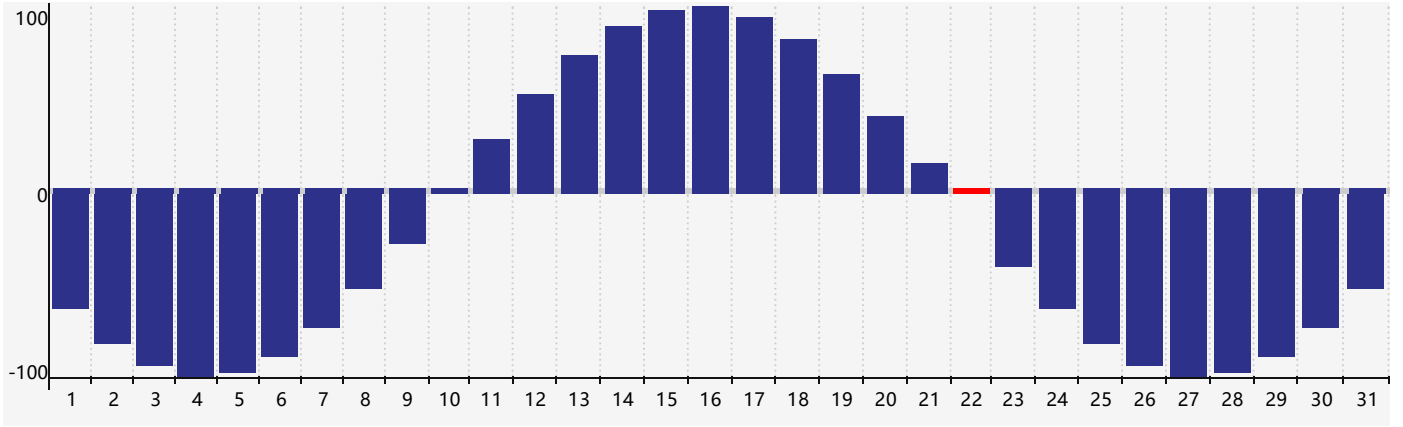

2019年1月体力生理周期曲线图

公元2019年一月 农历戊戌年 [狗年]

星期日	星期一	星期二	星期三	星期四	星期五	星期六
廿四 30 体力临界期	廿五 31	廿六 1	廿七 2	廿八 3	廿九 4	小寒三十 5
腊月初一 6	初二 7	初三 8	初四 9	初五 10	初六 11	初七 12
初八 13	初九 14	初十 15	十一 16	十二 17	十三 18	十四 19
大寒十五 20	十六 21	十七 22 体力临界期	十八 23	十九 24	二十 25	廿一 26
廿二 27	廿三 28	廿四 29	廿五 30	廿六 31	廿七 1	廿八 2