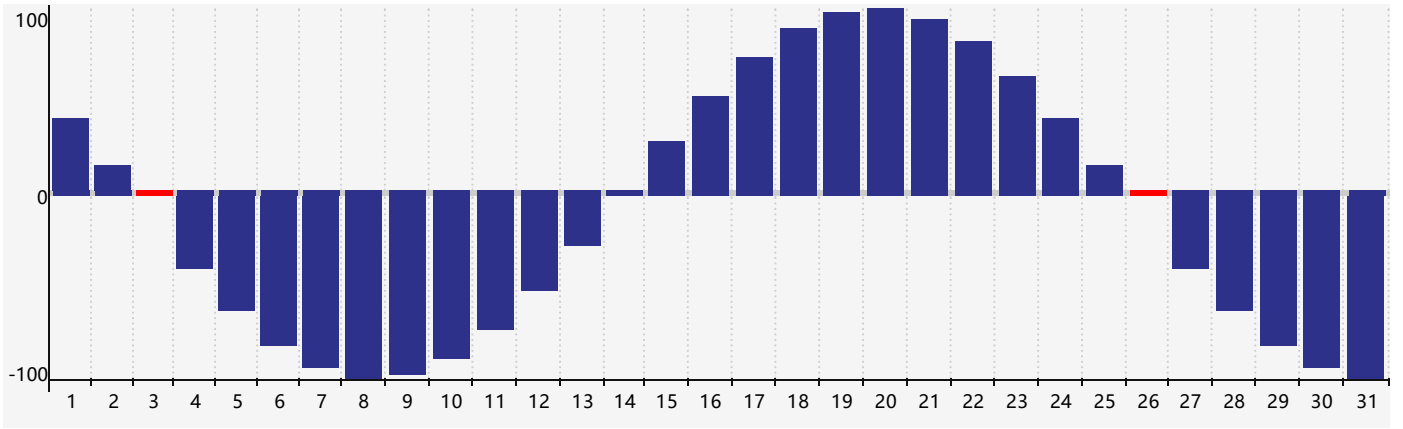

### 2019年1月体力生理周期曲线图

公元2019年一月 农历戊戌年 [狗年]

星期日	星期一	星期二	星期三	星期四	星期五	星期六
廿四 30	廿五 31	廿六 1	廿七 2	廿八 3 体力临界期	廿九 4	小寒三十 5
腊月初一 6	初二 7	初三 8	初四 9	初五 10	初六 11	初七 12
初八 13	初九 14	初十 15	十一 16	十二 17	十三 18	十四 19
大寒十五 20	十六 21	十七 22	十八 23	十九 24	二十 25	廿一 26 体力临界期
廿二 27	廿三 28	廿四 29	廿五 30	廿六 31	廿七 1	廿八 2