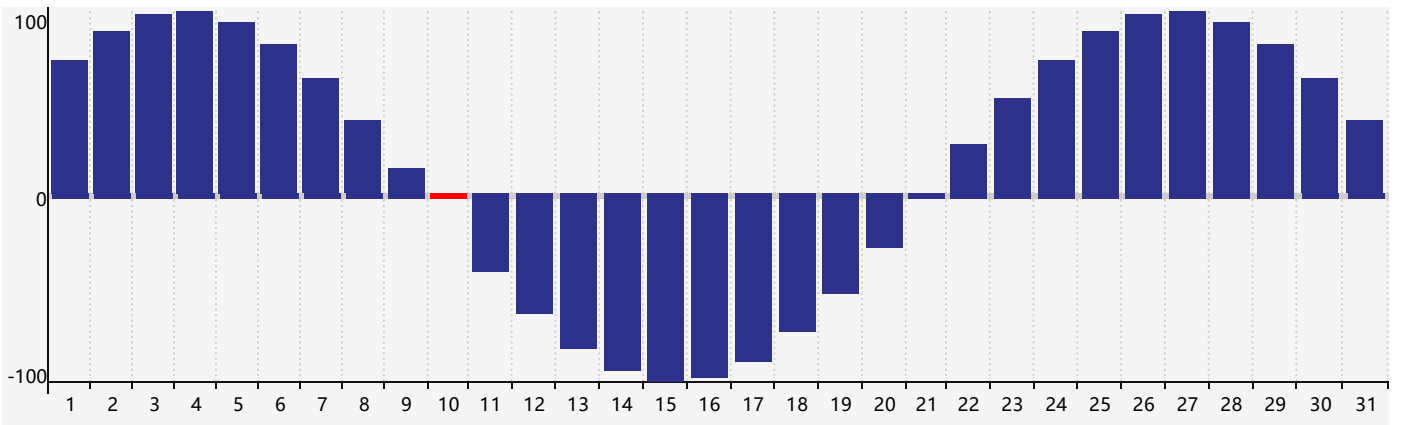

2019年1月智力生理周期曲线图

2019年1月情绪生理周期曲线图

2019年1月体力生理周期曲线图

公元2019年一月 农历戊戌年 [狗年]

星期日	星期一	星期二	星期三	星期四	星期五	星期六
廿四 30	廿五 31	廿六 1	廿七 2	廿八 3	廿九 4	小寒三十 5
腊月初一 6	初二 7 智力临界期	初三 8	初四 9	初五 10 情绪临界期 体力临界期	初六 11	初七 12
初八 13	初九 14	初十 15	十一 16	十二 17	十三 18	十四 19
大寒十五 20	十六 21	十七 22	十八 23	十九 24	二十 25	廿一 26
廿二 27	廿三 28	廿四 29	廿五 30	廿六 31	廿七 1	廿八 2 体力临界期