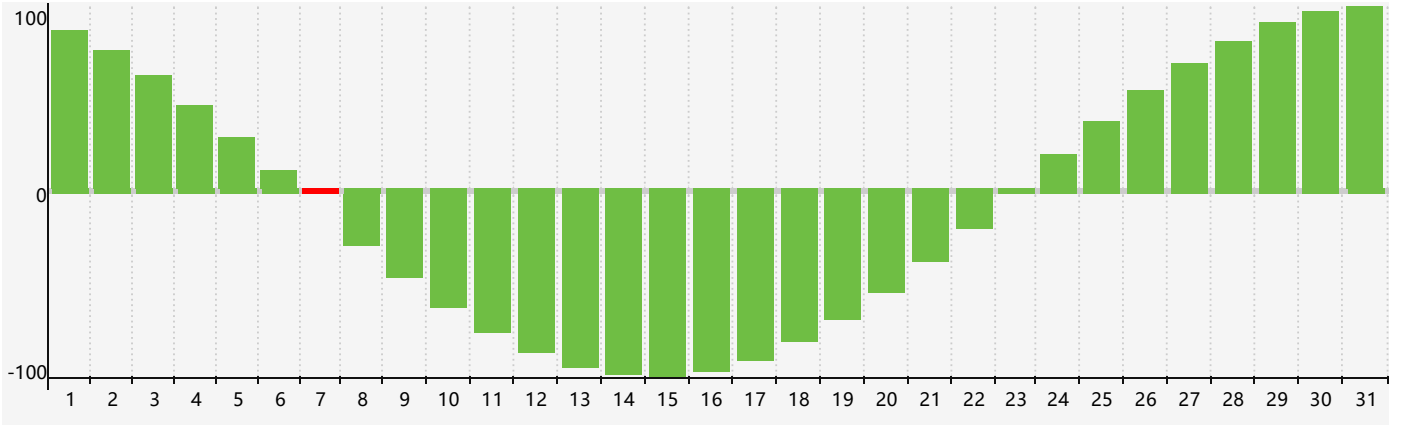

2019年1月智力生理周期曲线图

2019年1月情绪生理周期曲线图

2019年1月体力生理周期曲线图

公元2019年一月 农历戊戌年 [狗年]

星期日	星期一	星期二	星期三	星期四	星期五	星期六
廿四 30	廿五 31	廿六 1	廿七 2	廿八 3	廿九 4	小寒三十 5
腊月初一 6	初二 7 智力临界期	初三 8	初四 9	初五 10 情绪临界期 体力临界期	初六 11	初七 12
初八 13	初九 14	初十 15	十一 16	十二 17	十三 18	十四 19
大寒十五 20	十六 21	十七 22	十八 23	十九 24	二十 25	廿一 26
廿二 27	廿三 28	廿四 29	廿五 30	廿六 31	廿七 1	廿八 2 体力临界期