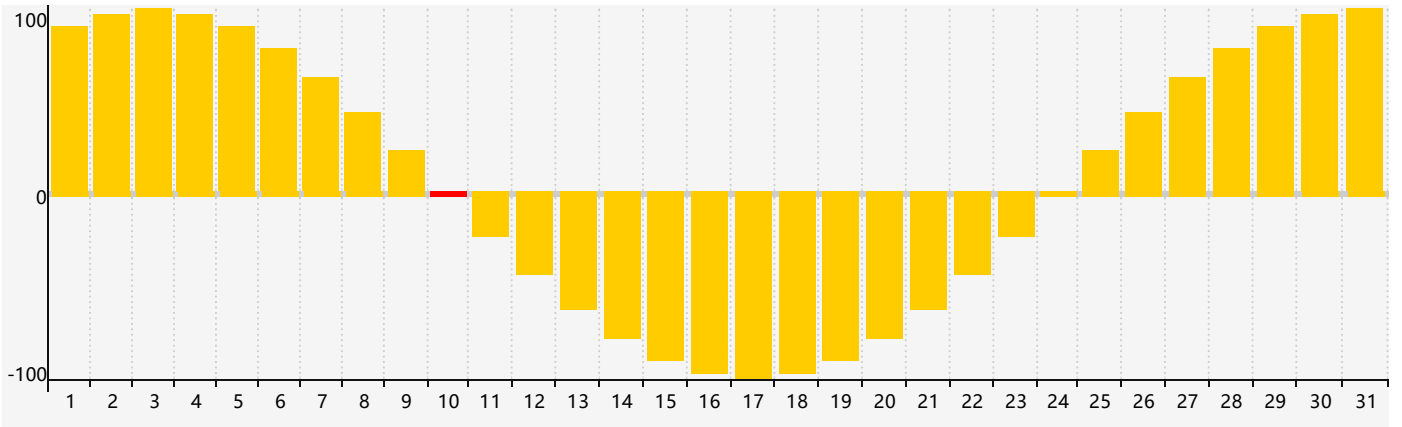

2019年1月智力生理周期曲线图

2019年1月情绪生理周期曲线图

2019年1月体力生理周期曲线图

公元2019年一月 农历戊戌年 [狗年]

星期日	星期一	星期二	星期三	星期四	星期五	星期六
廿四 30	廿五 31	廿六 1	廿七 2	廿八 3	廿九 4	小寒三十 5
腊月初一 6	初二 7 智力临界期	初三 8	初四 9	初五 10 情绪临界期 体力临界期	初六 11	初七 12
初八 13	初九 14	初十 15	十一 16	十二 17	十三 18	十四 19
大寒十五 20	十六 21	十七 22	十八 23	十九 24	二十 25	廿一 26
廿二 27	廿三 28	廿四 29	廿五 30	廿六 31	廿七 1	廿八 2 体力临界期