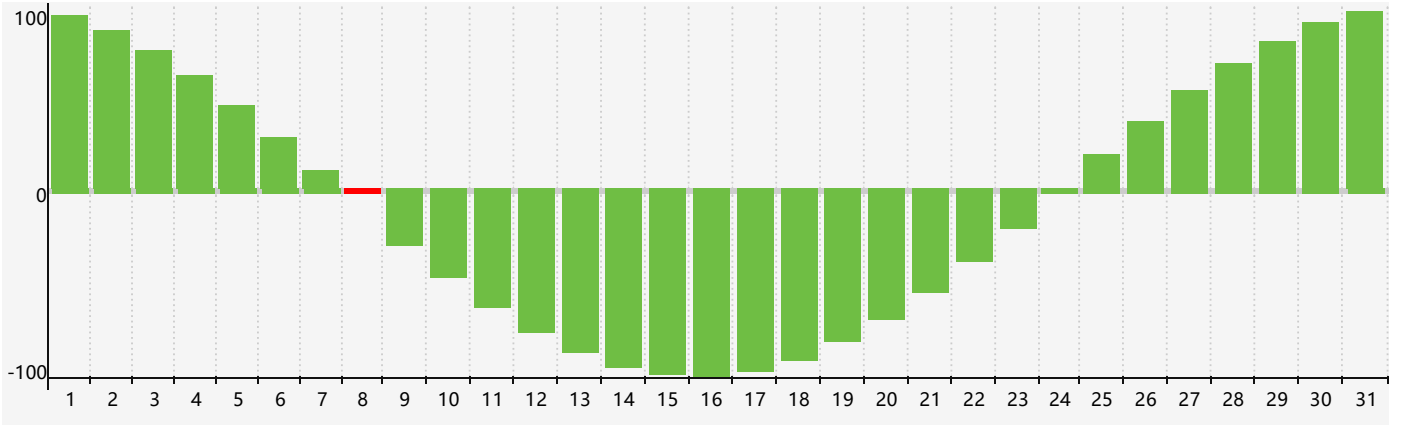

2019年1月智力生理周期曲线图

2019年1月情绪生理周期曲线图

2019年1月体力生理周期曲线图

公元2019年一月 农历戊戌年 [狗年]

星期日	星期一	星期二	星期三	星期四	星期五	星期六
廿四 30	廿五 31	廿六 1	廿七 2	廿八 3	廿九 4	小寒三十 5
腊月初一 6	初二 7	初三 8 智力临界期	初四 9	初五 10	初六 11	初七 12
初八 13 情绪临界期 体力临界期	初九 14	初十 15	十一 16	十二 17	十三 18	十四 19
大寒十五 20	十六 21	十七 22	十八 23	十九 24	二十 25	廿一 26
廿二 27	廿三 28	廿四 29	廿五 30	廿六 31	廿七 1	廿八 2