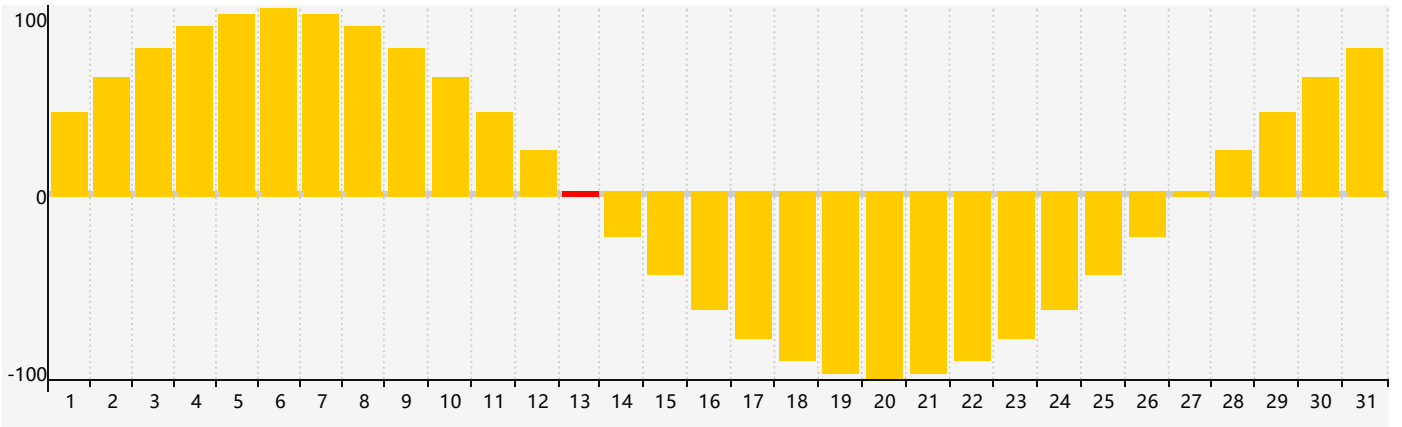

2019年1月智力生理周期曲线图

2019年1月情绪生理周期曲线图

2019年1月体力生理周期曲线图

公元2019年一月 农历戊戌年 [狗年]

星期日	星期一	星期二	星期三	星期四	星期五	星期六
廿四 30	廿五 31	廿六 1	廿七 2	廿八 3	廿九 4	小寒三十 5
腊月初一 6	初二 7	初三 8 智力临界期	初四 9	初五 10	初六 11	初七 12
初八 13 情绪临界期 体力临界期	初九 14	初十 15	十一 16	十二 17	十三 18	十四 19
大寒十五 20	十六 21	十七 22	十八 23	十九 24	二十 25	廿一 26
廿二 27	廿三 28	廿四 29	廿五 30	廿六 31	廿七 1	廿八 2