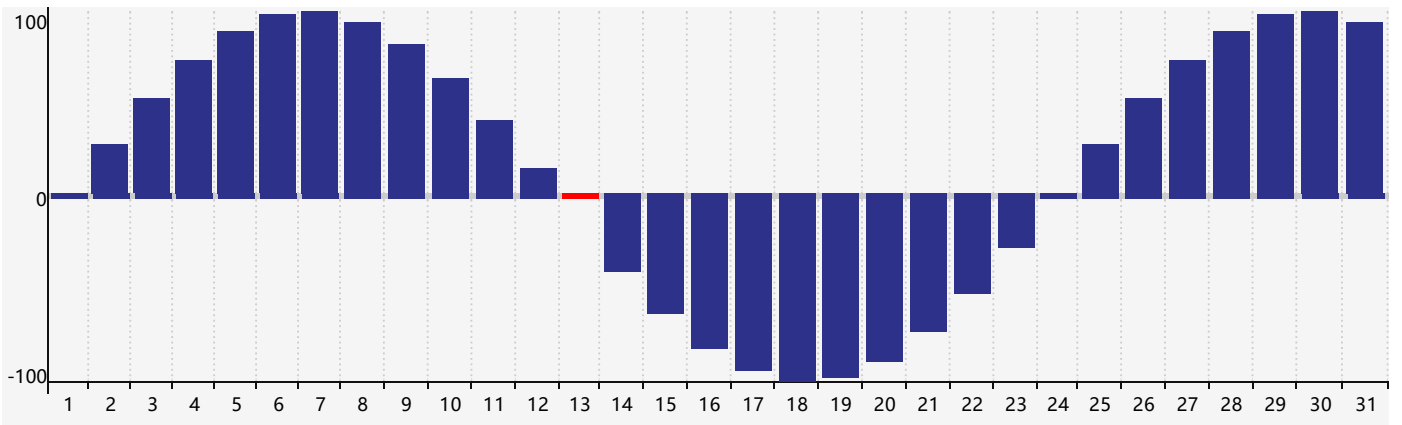

2019年1月智力生理周期曲线图

2019年1月情绪生理周期曲线图

2019年1月体力生理周期曲线图

公元2019年一月 农历戊戌年 [狗年]

星期日	星期一	星期二	星期三	星期四	星期五	星期六
廿四 30	廿五 31	廿六 1	廿七 2	廿八 3	廿九 4	小寒三十 5
腊月初一 6	初二 7	初三 8 智力临界期	初四 9	初五 10	初六 11	初七 12
初八 13 情绪临界期 体力临界期	初九 14	初十 15	十一 16	十二 17	十三 18	十四 19
大寒十五 20	十六 21	十七 22	十八 23	十九 24	二十 25	廿一 26
廿二 27	廿三 28	廿四 29	廿五 30	廿六 31	廿七 1	廿八 2