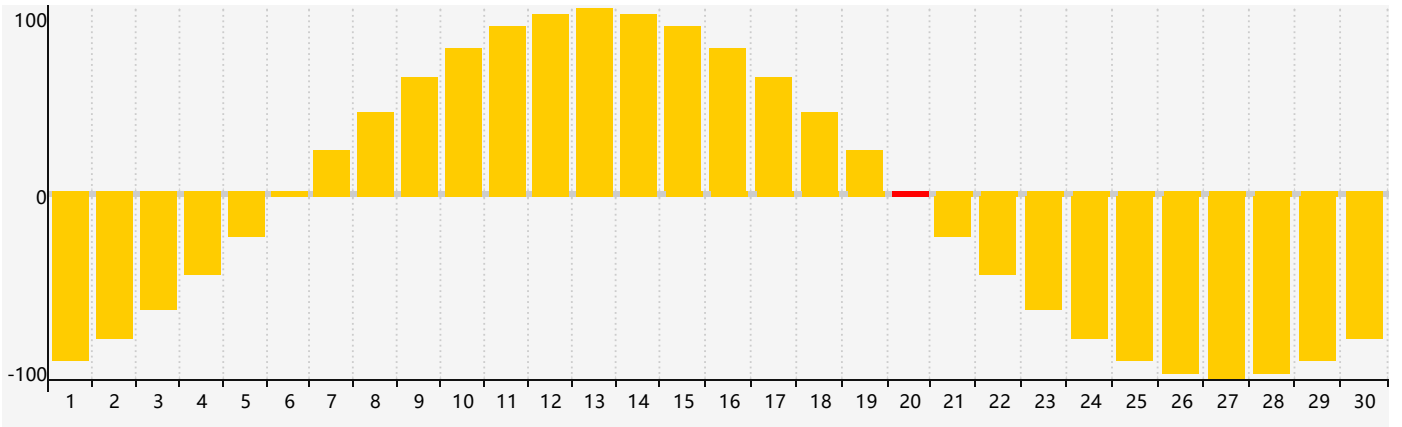

2018年9月智力生理周期曲线图

2018年9月情绪生理周期曲线图

2018年9月体力生理周期曲线图

公元2018年九月 农历戊戌年 [狗年]

星期日	星期一	星期二	星期三	星期四	星期五	星期六
十六 26	十七 27	十八 28 智力临界期	十九 29	二十 30	廿一 31	廿二 1
廿三 2	廿四 3	廿五 4	廿六 5	廿七 6	廿八 7	白露 廿九 8
三十 9	八月初一 10	初二 11	初三 12	初四 13	初五 14	初六 15
初七 16	初八 17 体力临界期	初九 18	初十 19	十一 20 情绪临界期	十二 21	十三 22
秋分 十四 23	十五 24	十六 25	十七 26	十八 27	十九 28	二十 29
廿一 30 智力临界期	廿二 1	廿三 2	廿四 3	廿五 4	廿六 5	廿七 6