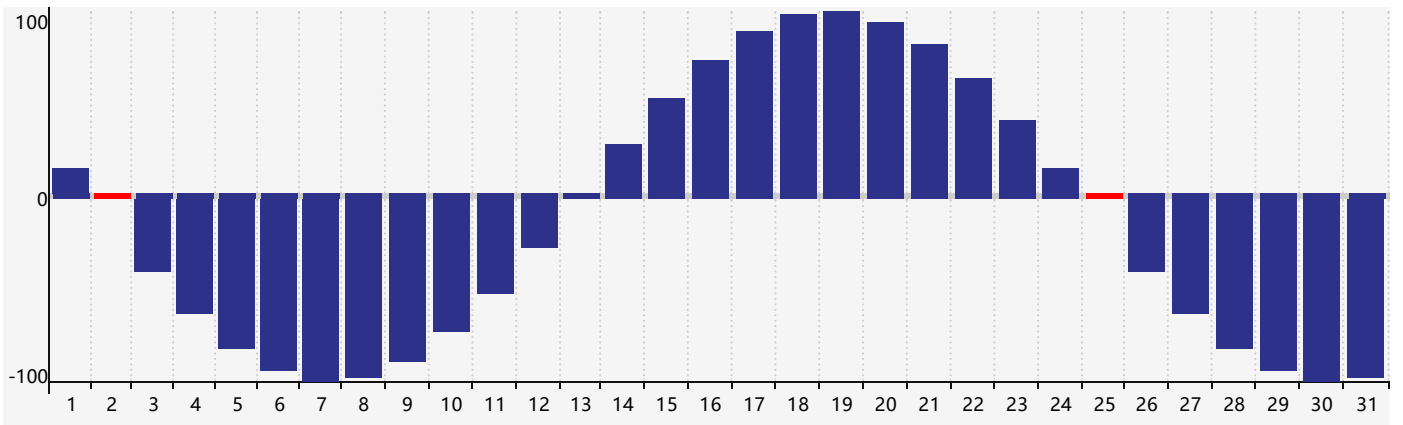

2018年8月智力生理周期曲线图

2018年8月情绪生理周期曲线图

2018年8月体力生理周期曲线图

公元2018年八月 农历戊戌年 [狗年]

星期日	星期一	星期二	星期三	星期四	星期五	星期六
十七 29	十八 30	十九 31	二十 1	廿一 2 体力临界期	廿二 3	廿三 4
廿四 5	廿五 6	立秋 廿六 7	廿七 8	廿八 9	廿九 10	七月 初一 11
初二 12	初三 13	初四 14	初五 15	初六 16	初七 17	初八 18
初九 19	初十 20	十一 21	十二 22	处暑 十三 23 情绪临界期	十四 24	十五 25 体力临界期
十六 26	十七 27	十八 28 智力临界期	十九 29	二十 30	廿一 31	廿二 1