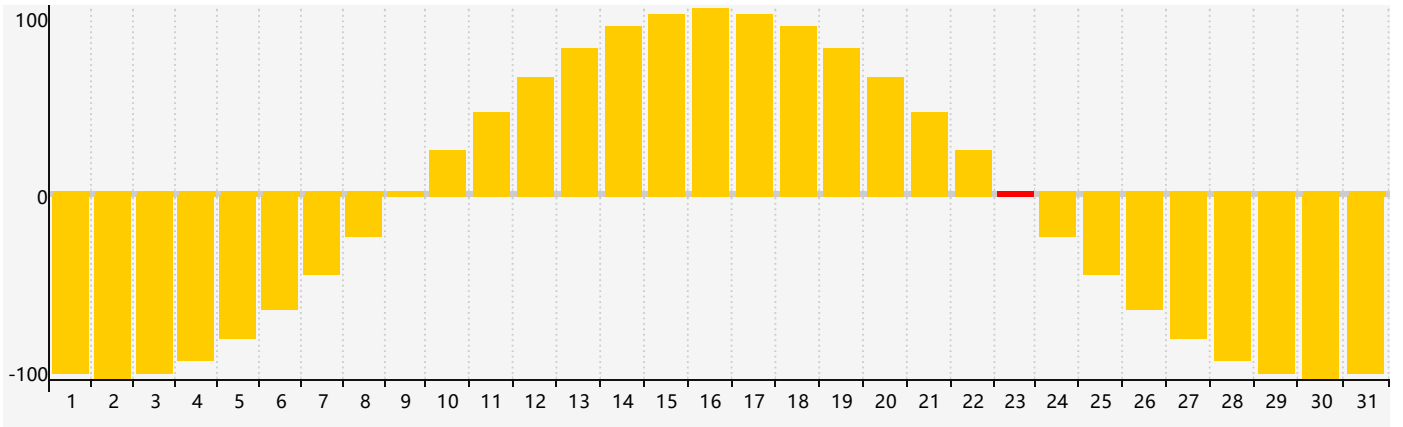

2018年8月智力生理周期曲线图

2018年8月情绪生理周期曲线图

2018年8月体力生理周期曲线图

公元2018年八月 农历戊戌年 [狗年]

星期日	星期一	星期二	星期三	星期四	星期五	星期六
十七 29	十八 30	十九 31	二十 1	廿一 2 体力临界期	廿二 3	廿三 4
廿四 5	廿五 6	立秋 廿六 7	廿七 8	廿八 9	廿九 10	七月 初一 11
初二 12	初三 13	初四 14	初五 15	初六 16	初七 17	初八 18
初九 19	初十 20	十一 21	十二 22	处暑 十三 23 情绪临界期	十四 24	十五 25 体力临界期
十六 26	十七 27	十八 28 智力临界期	十九 29	二十 30	廿一 31	廿二 1