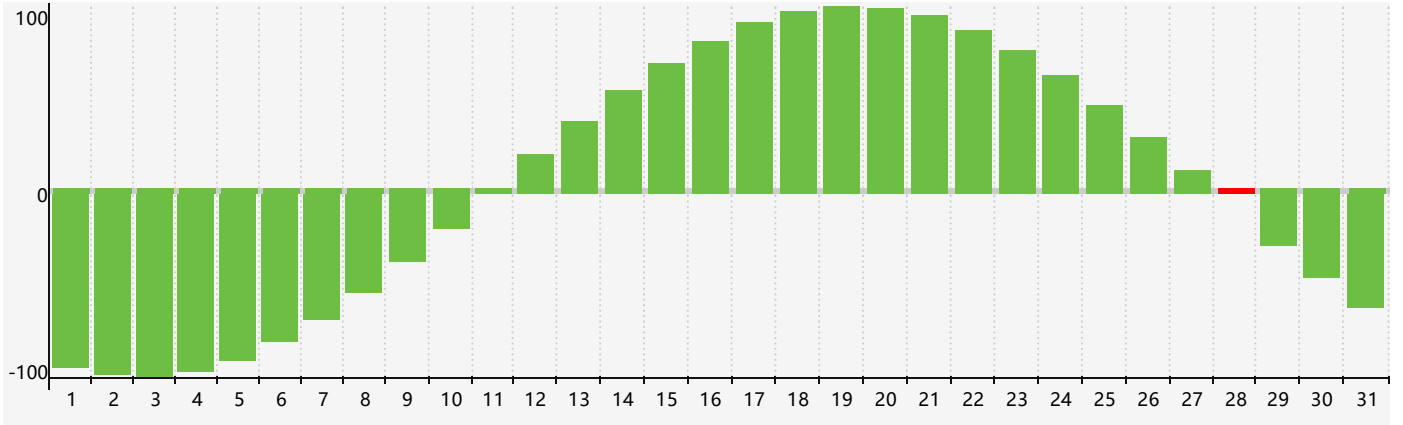

2018年8月智力生理周期曲线图

2018年8月情绪生理周期曲线图

2018年8月体力生理周期曲线图

公元2018年八月 农历戊戌年 [狗年]

星期日	星期一	星期二	星期三	星期四	星期五	星期六
十七 29	十八 30	十九 31	二十 1	廿一 2 体力临界期	廿二 3	廿三 4
廿四 5	廿五 6	立秋 廿六 7	廿七 8	廿八 9	廿九 10	七月 初一 11
初二 12	初三 13	初四 14	初五 15	初六 16	初七 17	初八 18
初九 19	初十 20	十一 21	十二 22	处暑 十三 23 情绪临界期	十四 24	十五 25 体力临界期
十六 26	十七 27	十八 28 智力临界期	十九 29	二十 30	廿一 31	廿二 1