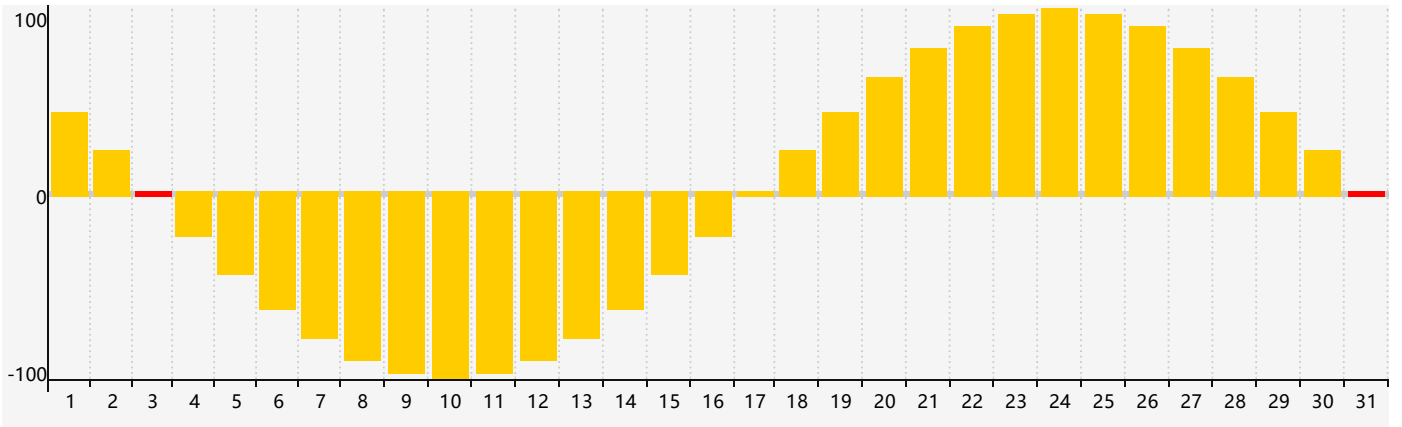

### 2018年5月智力生理周期曲线图

### 2018年5月情绪生理周期曲线图

### 2018年5月体力生理周期曲线图

公元2018年五月 农历戊戌年 [狗年]

星期日	星期一	星期二	星期三	星期四	星期五	星期六
十四 29	十五 30	十六 1	十七 2 体力临界期	十八 3 情绪临界期	十九 4	立夏 二十 5
廿一 6	廿二 7	廿三 8	廿四 9	廿五 10	廿六 11	廿七 12
廿八 13	廿九 14	四月初一 15	初二 16	初三 17	初四 18	初五 19
初六 20	小满 初七 21 智力临界期	初八 22	初九 23	初十 24	十一 25 体力临界期	十二 26
十三 27	十四 28	十五 29	十六 30	十七 31 情绪临界期	十八 1	十九 2