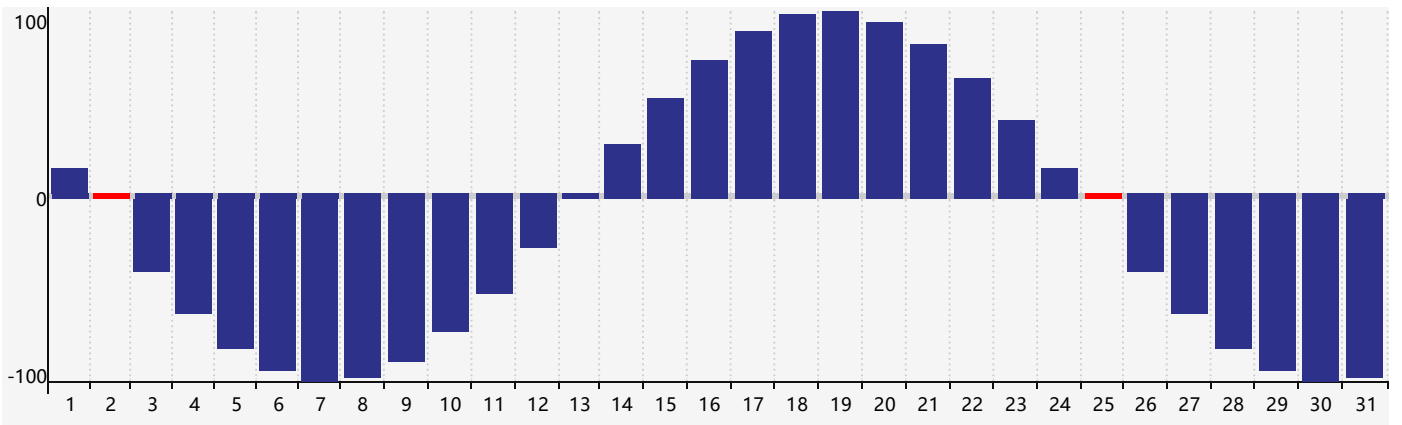

### 2018年5月智力生理周期曲线图

### 2018年5月情绪生理周期曲线图

### 2018年5月体力生理周期曲线图

公元2018年五月 农历戊戌年 [狗年]

星期日	星期一	星期二	星期三	星期四	星期五	星期六
十四 29	十五 30	十六 1	十七 2 体力临界期	十八 3 情绪临界期	十九 4	立夏 二十 5
廿一 6	廿二 7	廿三 8	廿四 9	廿五 10	廿六 11	廿七 12
廿八 13	廿九 14	四月初一 15	初二 16	初三 17	初四 18	初五 19
初六 20	小满 初七 21 智力临界期	初八 22	初九 23	初十 24	十一 25 体力临界期	十二 26
十三 27	十四 28	十五 29	十六 30	十七 31 情绪临界期	十八 1	十九 2