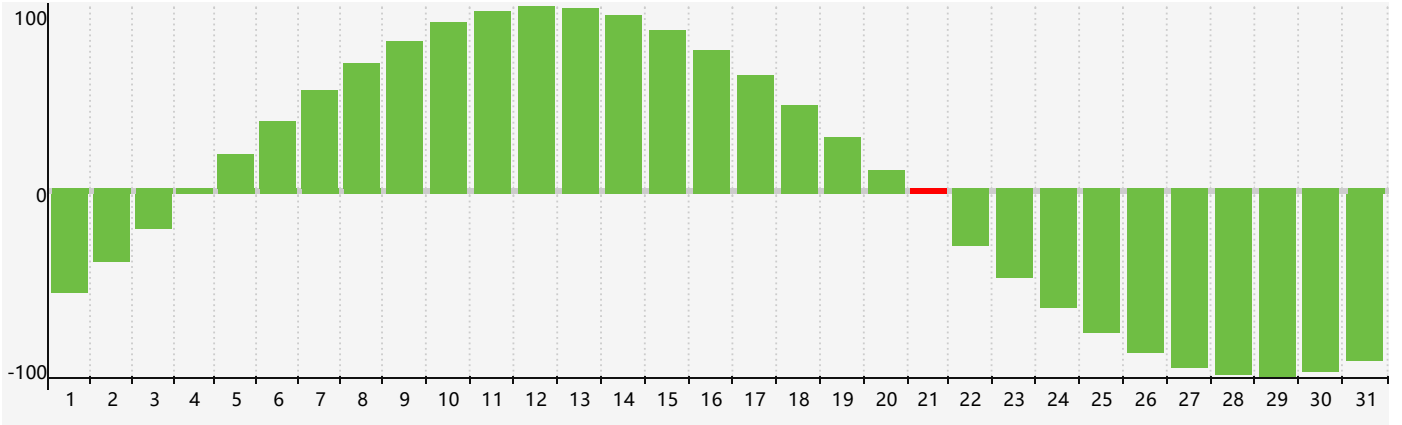

### 2018年5月智力生理周期曲线图

### 2018年5月情绪生理周期曲线图

### 2018年5月体力生理周期曲线图

公元2018年五月 农历戊戌年 [狗年]

星期日	星期一	星期二	星期三	星期四	星期五	星期六
十四 29	十五 30	十六 1	十七 2 体力临界期	十八 3 情绪临界期	十九 4	立夏 二十 5
廿一 6	廿二 7	廿三 8	廿四 9	廿五 10	廿六 11	廿七 12
廿八 13	廿九 14	四月初一 15	初二 16	初三 17	初四 18	初五 19
初六 20	小满 初七 21 智力临界期	初八 22	初九 23	初十 24	十一 25 体力临界期	十二 26
十三 27	十四 28	十五 29	十六 30	十七 31 情绪临界期	十八 1	十九 2