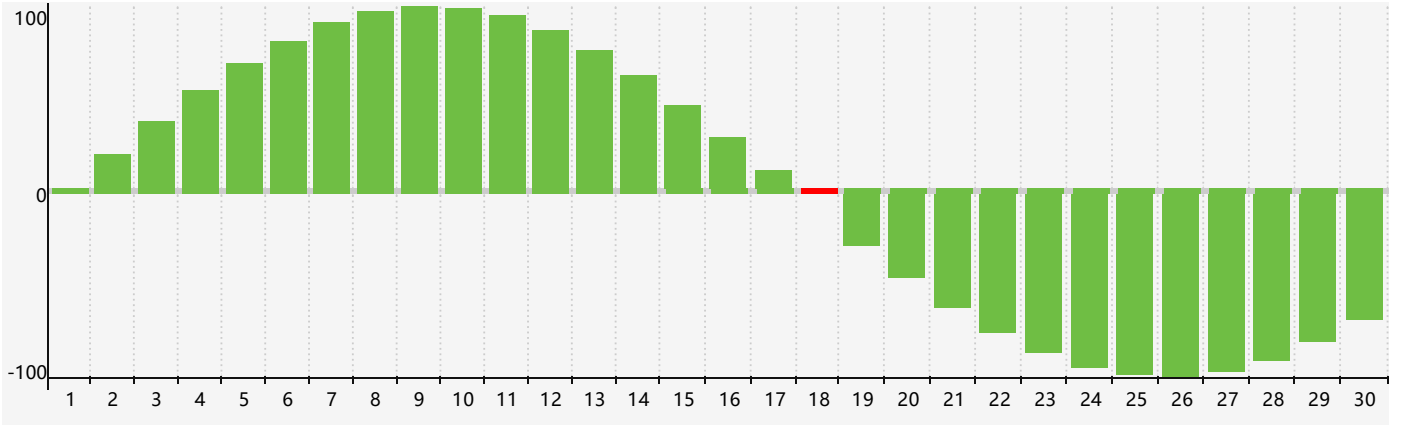

2018年4月智力生理周期曲线图

2018年4月情绪生理周期曲线图

2018年4月体力生理周期曲线图

公元2018年四月 农历戊戌年 [狗年]

星期日	星期一	星期二	星期三	星期四	星期五	星期六
十六 1 	十七 2 	十八 3 	十九 4 	清明 二十 5 情绪临界期 	廿一 6 	廿二 7
廿三 8 	廿四 9 体力临界期 	廿五 10 	廿六 11 	廿七 12 	廿八 13 	廿九 14
三十 15 	三月 初一 16 	初二 17 	初三 18 智力临界期 	初四 19 	谷雨 初五 20 	初六 21
初七 22 	初八 23 	初九 24 	初十 25 	十一 26 	十二 27 	十三 28
十四 29 	十五 30 	十六 1 	十七 2 体力临界期 	十八 3 情绪临界期 	十九 4 	立夏 二十 5