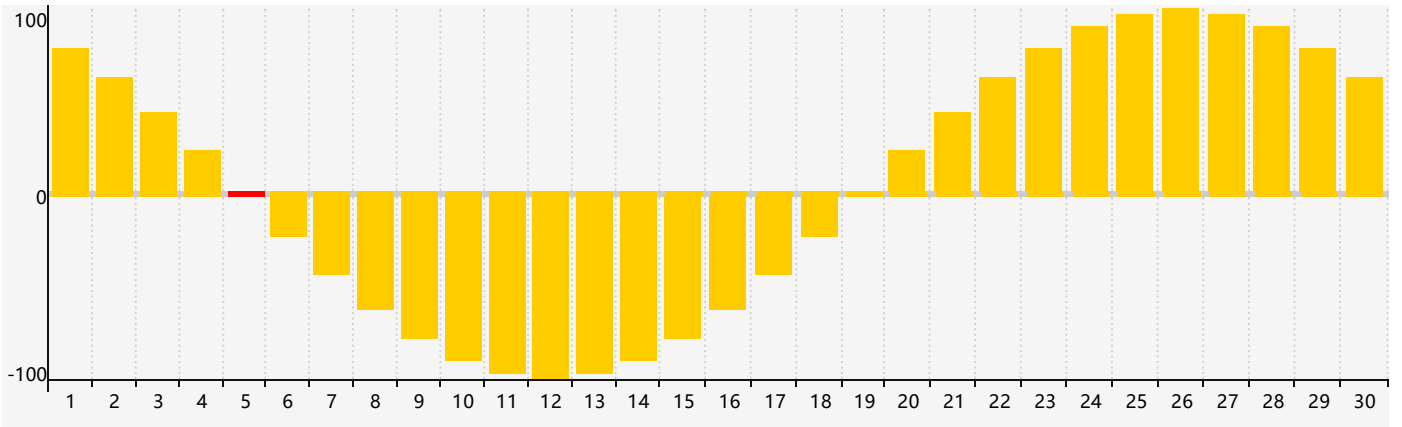

2018年4月智力生理周期曲线图

2018年4月情绪生理周期曲线图

2018年4月体力生理周期曲线图

公元2018年四月 农历戊戌年 [狗年]

星期日	星期一	星期二	星期三	星期四	星期五	星期六
十六 1 	十七 2 	十八 3 	十九 4 	清明 二十 5 情绪临界期 	廿一 6 	廿二 7
廿三 8 	廿四 9 体力临界期 	廿五 10 	廿六 11 	廿七 12 	廿八 13 	廿九 14
三十 15 	三月 初一 16 	初二 17 	初三 18 智力临界期 	初四 19 	谷雨 初五 20 	初六 21
初七 22 	初八 23 	初九 24 	初十 25 	十一 26 	十二 27 	十三 28
十四 29 	十五 30 	十六 1 	十七 2 体力临界期 	十八 3 情绪临界期 	十九 4 	立夏 二十 5