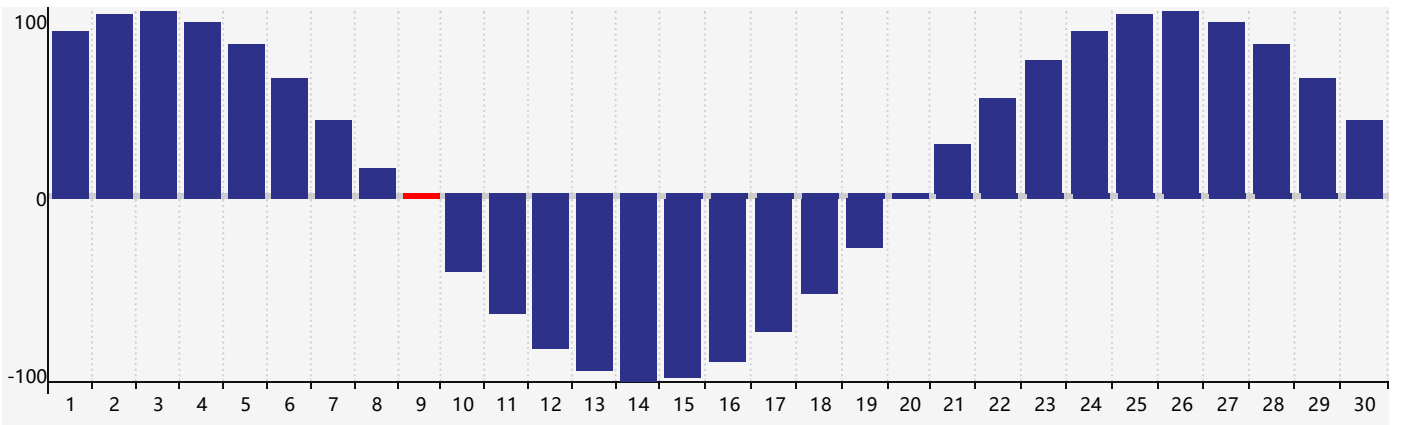

2018年4月智力生理周期曲线图

2018年4月情绪生理周期曲线图

2018年4月体力生理周期曲线图

公元2018年四月 农历戊戌年 [狗年]

星期日	星期一	星期二	星期三	星期四	星期五	星期六
十六 1 	十七 2 	十八 3 	十九 4 	清明 二十 5 情绪临界期 	廿一 6 	廿二 7
廿三 8 	廿四 9 体力临界期 	廿五 10 	廿六 11 	廿七 12 	廿八 13 	廿九 14
三十 15 	三月 初一 16 	初二 17 	初三 18 智力临界期 	初四 19 	谷雨 初五 20 	初六 21
初七 22 	初八 23 	初九 24 	初十 25 	十一 26 	十二 27 	十三 28
十四 29 	十五 30 	十六 1 	十七 2 体力临界期 	十八 3 情绪临界期 	十九 4 	立夏 二十 5