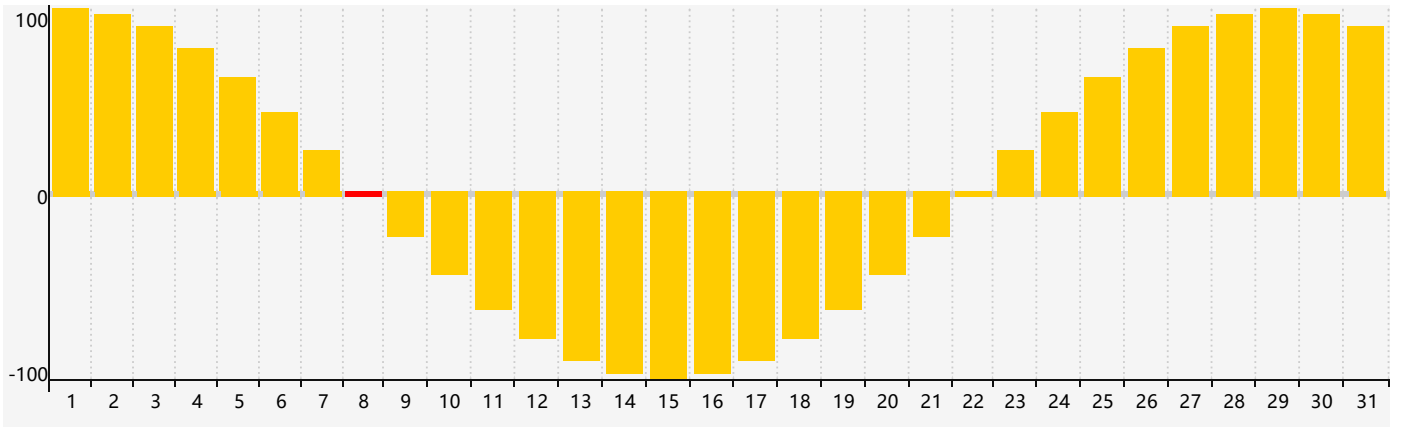

### 2018年3月智力生理周期曲线图

### 2018年3月情绪生理周期曲线图

### 2018年3月体力生理周期曲线图

公元2018年三月 农历戊戌年 [狗年]

星期日	星期一	星期二	星期三	星期四	星期五	星期六
初十 25	十一 26	十二 27	十三 28	十四 1	十五 2	十六 3
十七 4	惊蛰 十八 5	十九 6	二十 7	廿一 8 情绪临界期	廿二 9	廿三 10
廿四 11	廿五 12	廿六 13	廿七 14	廿八 15	廿九 16 智力临界期	二月初一 17 体力临界期
初二 18	初三 19	春分 初四 20	初五 21	初六 22	初七 23	初八 24
初九 25	初十 26	十一 27	十二 28	十三 29	十四 30	十五 31