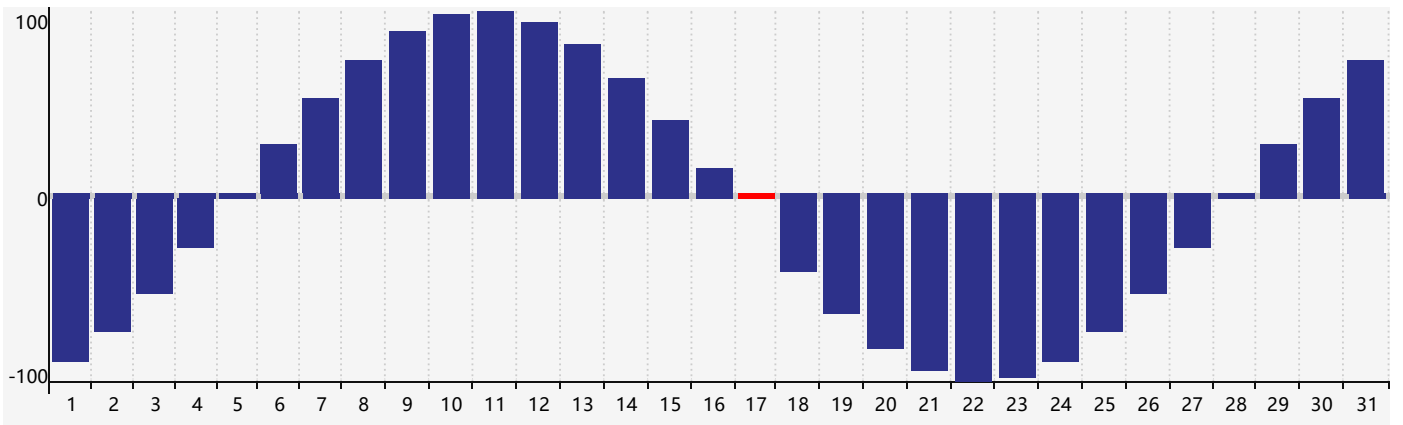

### 2018年3月智力生理周期曲线图

### 2018年3月情绪生理周期曲线图

### 2018年3月体力生理周期曲线图

公元2018年三月 农历戊戌年 [狗年]

星期日	星期一	星期二	星期三	星期四	星期五	星期六
初十 25	十一 26	十二 27	十三 28	十四 1	十五 2	十六 3
十七 4	惊蛰 十八 5	十九 6	二十 7	廿一 8 情绪临界期	廿二 9	廿三 10
廿四 11	廿五 12	廿六 13	廿七 14	廿八 15	廿九 16 智力临界期	二月初一 17 体力临界期
初二 18	初三 19	春分 初四 20	初五 21	初六 22	初七 23	初八 24
初九 25	初十 26	十一 27	十二 28	十三 29	十四 30	十五 31