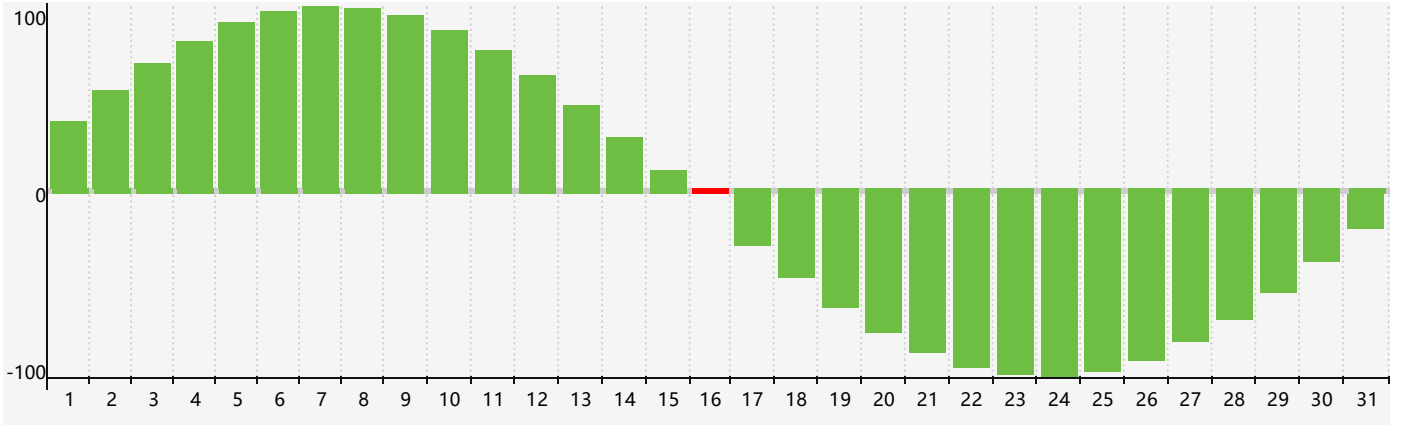

### 2018年3月智力生理周期曲线图

### 2018年3月情绪生理周期曲线图

### 2018年3月体力生理周期曲线图

公元2018年三月 农历戊戌年 [狗年]

星期日	星期一	星期二	星期三	星期四	星期五	星期六
初十 25	十一 26	十二 27	十三 28	十四 1	十五 2	十六 3
十七 4	惊蛰 十八 5	十九 6	二十 7	廿一 8 情绪临界期	廿二 9	廿三 10
廿四 11	廿五 12	廿六 13	廿七 14	廿八 15	廿九 16 智力临界期	二月初一 17 体力临界期
初二 18	初三 19	春分 初四 20	初五 21	初六 22	初七 23	初八 24
初九 25	初十 26	十一 27	十二 28	十三 29	十四 30	十五 31