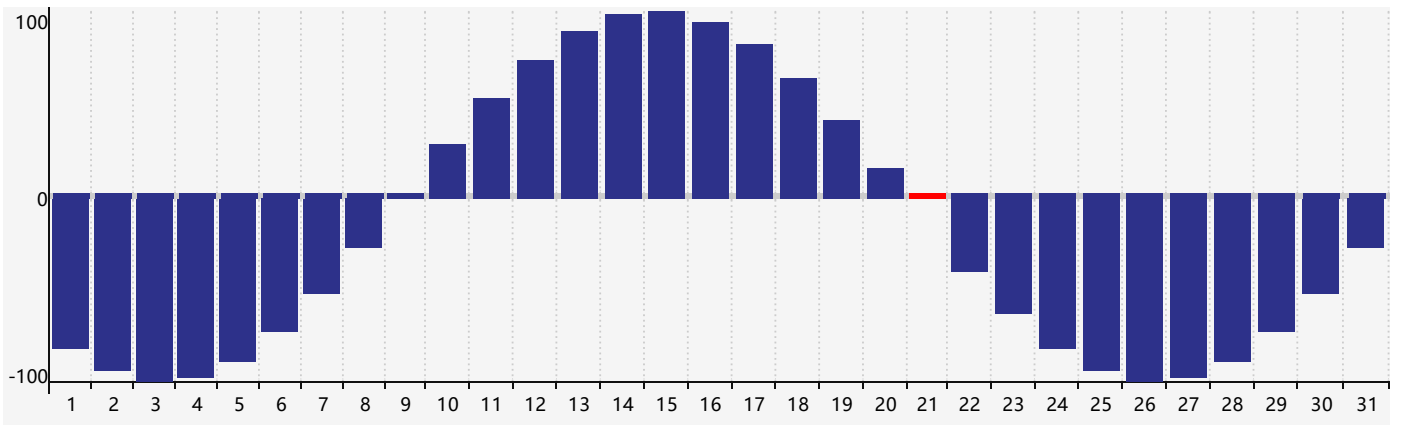

2018年3月智力生理周期曲线图

2018年3月情绪生理周期曲线图

2018年3月体力生理周期曲线图

公元2018年三月 农历戊戌年 [狗年]

星期日	星期一	星期二	星期三	星期四	星期五	星期六
初十 25	十一 26 智力临界期 体力临界期	十二 27	十三 28	十四 1	十五 2 情绪临界期	十六 3
十七 4	惊蛰 十八 5	十九 6	二十 7	廿一 8	廿二 9	廿三 10
廿四 11	廿五 12	廿六 13	廿七 14	廿八 15	廿九 16	二月初一 17
初二 18	初三 19	春分 初四 20	初五 21 体力临界期	初六 22	初七 23	初八 24
初九 25	初十 26	十一 27	十二 28	十三 29	十四 30 情绪临界期	十五 31 智力临界期