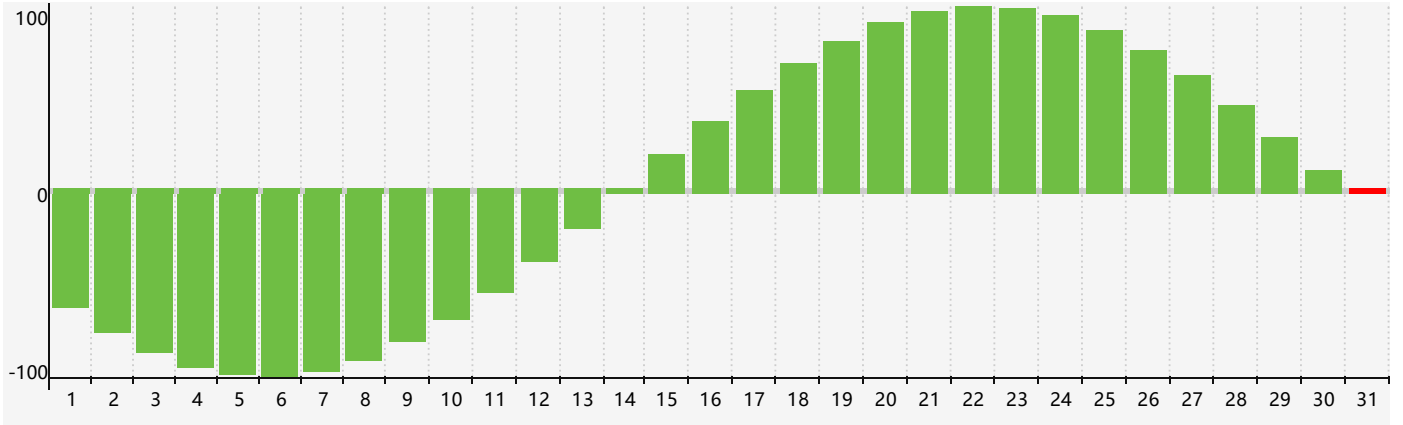

2018年3月智力生理周期曲线图

2018年3月情绪生理周期曲线图

2018年3月体力生理周期曲线图

公元2018年三月 农历戊戌年 [狗年]

星期日	星期一	星期二	星期三	星期四	星期五	星期六
初十 25	十一 26 智力临界期 体力临界期	十二 27	十三 28	十四 1	十五 2 情绪临界期	十六 3
十七 4	惊蛰 十八 5	十九 6	二十 7	廿一 8	廿二 9	廿三 10
廿四 11	廿五 12	廿六 13	廿七 14	廿八 15	廿九 16	二月初一 17
初二 18	初三 19	春分 初四 20	初五 21 体力临界期	初六 22	初七 23	初八 24
初九 25	初十 26	十一 27	十二 28	十三 29	十四 30 情绪临界期	十五 31 智力临界期