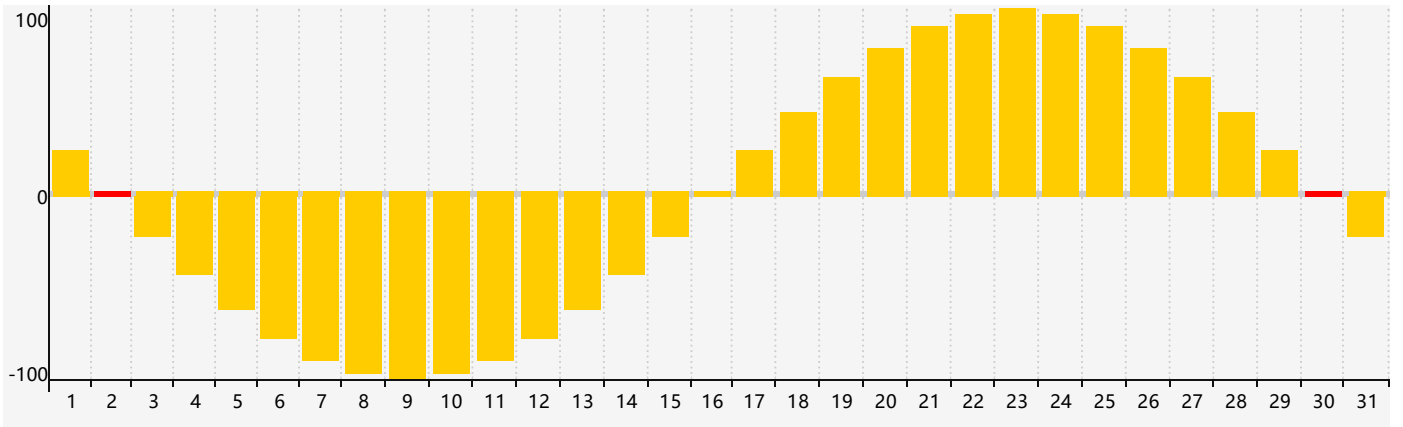

2018年3月智力生理周期曲线图

2018年3月情绪生理周期曲线图

2018年3月体力生理周期曲线图

公元2018年三月 农历戊戌年 [狗年]

星期日	星期一	星期二	星期三	星期四	星期五	星期六
初十 25	十一 26 智力临界期 体力临界期	十二 27	十三 28	十四 1	十五 2 情绪临界期	十六 3
十七 4	惊蛰 十八 5	十九 6	二十 7	廿一 8	廿二 9	廿三 10
廿四 11	廿五 12	廿六 13	廿七 14	廿八 15	廿九 16	二月初一 17
初二 18	初三 19	春分 初四 20	初五 21 体力临界期	初六 22	初七 23	初八 24
初九 25	初十 26	十一 27	十二 28	十三 29	十四 30 情绪临界期	十五 31 智力临界期