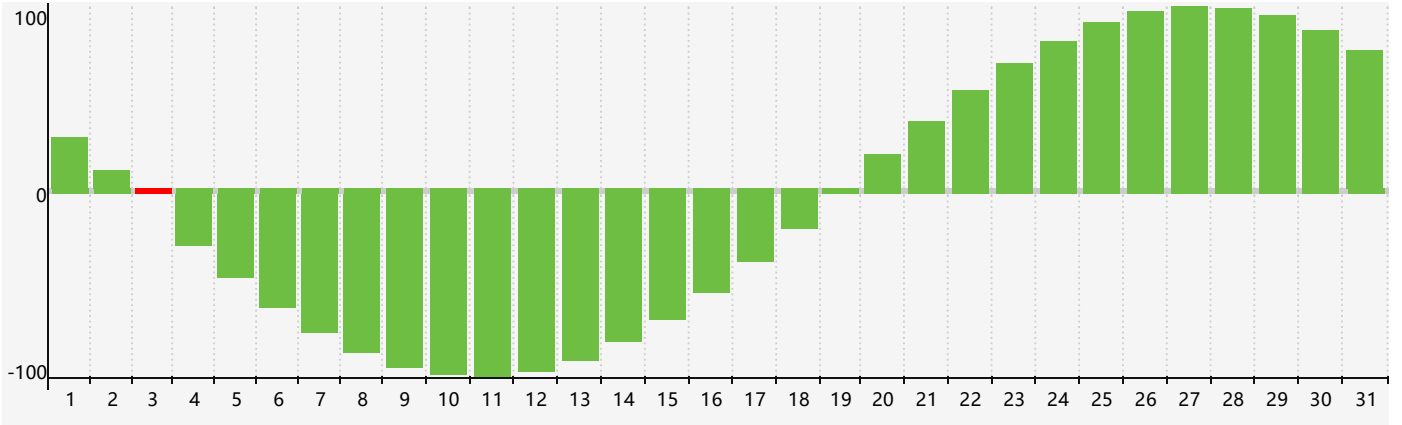

2018年3月智力生理周期曲线图

2018年3月情绪生理周期曲线图

2018年3月体力生理周期曲线图

公元2018年三月 农历戊戌年 [狗年]

星期日	星期一	星期二	星期三	星期四	星期五	星期六
初十 25	十一 26	十二 27	十三 28	十四 1 情绪临界期	十五 2	十六 3 智力临界期
十七 4	惊蛰 十八 5	十九 6	二十 7	廿一 8	廿二 9	廿三 10
廿四 11	廿五 12	廿六 13	廿七 14 体力临界期	廿八 15	廿九 16	二月初一 17
初二 18	初三 19	春分 初四 20	初五 21	初六 22	初七 23	初八 24
初九 25	初十 26	十一 27	十二 28	十三 29 情绪临界期	十四 30	十五 31