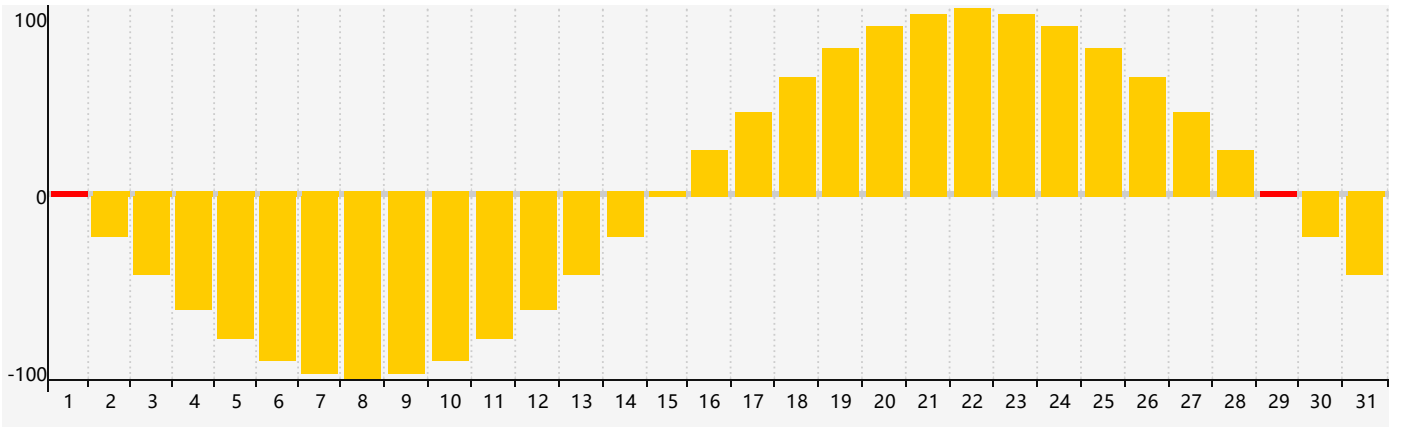

2018年3月智力生理周期曲线图

2018年3月情绪生理周期曲线图

2018年3月体力生理周期曲线图

公元2018年三月 农历戊戌年 [狗年]

星期日	星期一	星期二	星期三	星期四	星期五	星期六
初十 25	十一 26	十二 27	十三 28	十四 1 情绪临界期	十五 2	十六 3 智力临界期
十七 4	惊蛰 十八 5	十九 6	二十 7	廿一 8	廿二 9	廿三 10
廿四 11	廿五 12	廿六 13	廿七 14 体力临界期	廿八 15	廿九 16	二月初一 17
初二 18	初三 19	春分 初四 20	初五 21	初六 22	初七 23	初八 24
初九 25	初十 26	十一 27	十二 28	十三 29 情绪临界期	十四 30	十五 31