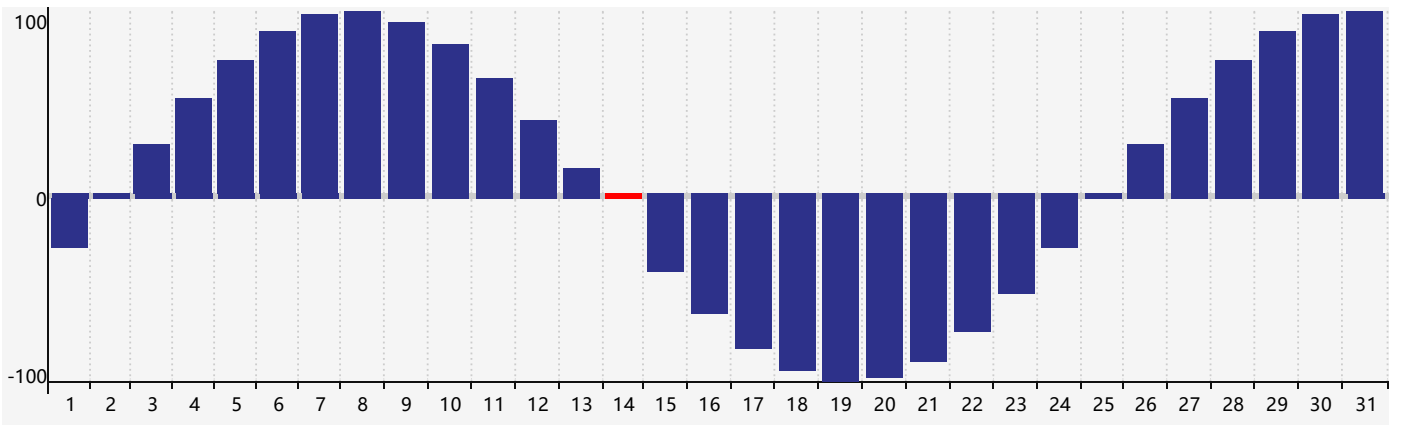

2018年3月智力生理周期曲线图

2018年3月情绪生理周期曲线图

2018年3月体力生理周期曲线图

公元2018年三月 农历戊戌年 [狗年]

星期日	星期一	星期二	星期三	星期四	星期五	星期六
初十 25	十一 26	十二 27	十三 28	十四 1 情绪临界期	十五 2	十六 3 智力临界期
十七 4	惊蛰 十八 5	十九 6	二十 7	廿一 8	廿二 9	廿三 10
廿四 11	廿五 12	廿六 13	廿七 14 体力临界期	廿八 15	廿九 16	二月初一 17
初二 18	初三 19	春分 初四 20	初五 21	初六 22	初七 23	初八 24
初九 25	初十 26	十一 27	十二 28	十三 29 情绪临界期	十四 30	十五 31