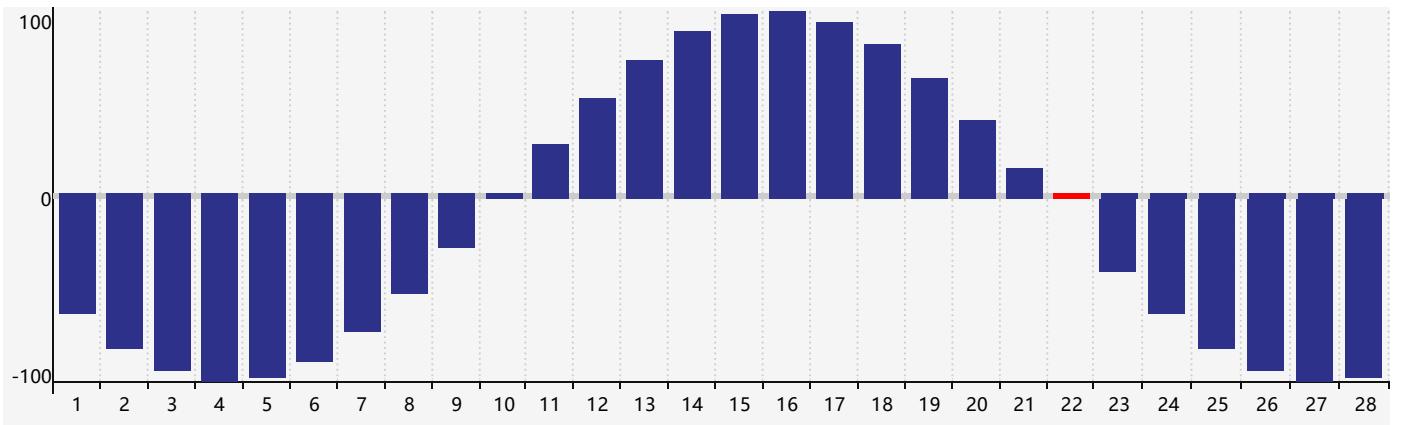

### 2018年2月智力生理周期曲线图

### 2018年2月情绪生理周期曲线图

### 2018年2月体力生理周期曲线图

公元2018年二月 农历丁酉年 [鸡年]

星期日	星期一	星期二	星期三	星期四	星期五	星期六
十二 28	十三 29	十四 30 体力临界期	十五 31	十六 1	十七 2	十八 3
立春 十九 4	二十 5	廿一 6	廿二 7	廿三 8 情绪临界期	廿四 9	廿五 10
廿六 11 智力临界期	廿七 12	廿八 13	廿九 14	三十 15	正月初一 16	初二 17
雨水 初三 18	初四 19	初五 20	初六 21	初七 22 体力临界期	初八 23	初九 24
初十 25	十一 26	十二 27	十三 28	十四 1	十五 2	十六 3