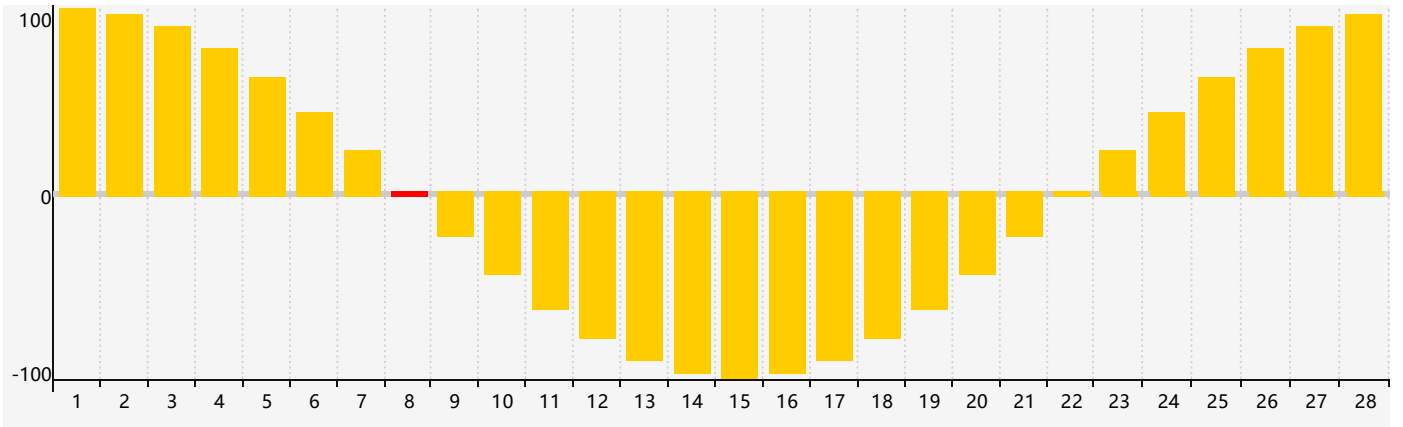

### 2018年2月智力生理周期曲线图

### 2018年2月情绪生理周期曲线图

### 2018年2月体力生理周期曲线图

公元2018年二月 农历丁酉年 [鸡年]

星期日	星期一	星期二	星期三	星期四	星期五	星期六
十二 28	十三 29	十四 30 体力临界期	十五 31	十六 1	十七 2	十八 3
立春 十九 4	二十 5	廿一 6	廿二 7	廿三 8 情绪临界期	廿四 9	廿五 10
廿六 11 智力临界期	廿七 12	廿八 13	廿九 14	三十 15	正月初一 16	初二 17
雨水 初三 18	初四 19	初五 20	初六 21	初七 22 体力临界期	初八 23	初九 24
初十 25	十一 26	十二 27	十三 28	十四 1	十五 2	十六 3