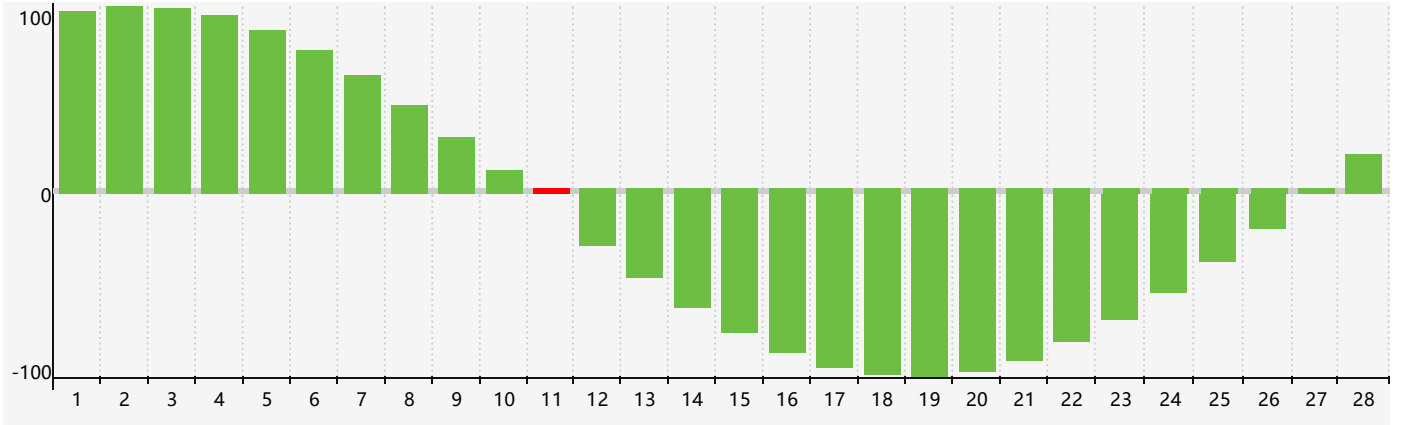

### 2018年2月智力生理周期曲线图

### 2018年2月情绪生理周期曲线图

### 2018年2月体力生理周期曲线图

公元2018年二月 农历丁酉年 [鸡年]

星期日	星期一	星期二	星期三	星期四	星期五	星期六
十二 28	十三 29	十四 30 体力临界期	十五 31	十六 1	十七 2	十八 3
立春 十九 4	二十 5	廿一 6	廿二 7	廿三 8 情绪临界期	廿四 9	廿五 10
廿六 11 智力临界期	廿七 12	廿八 13	廿九 14	三十 15	正月初一 16	初二 17
雨水 初三 18	初四 19	初五 20	初六 21	初七 22 体力临界期	初八 23	初九 24
初十 25	十一 26	十二 27	十三 28	十四 1	十五 2	十六 3