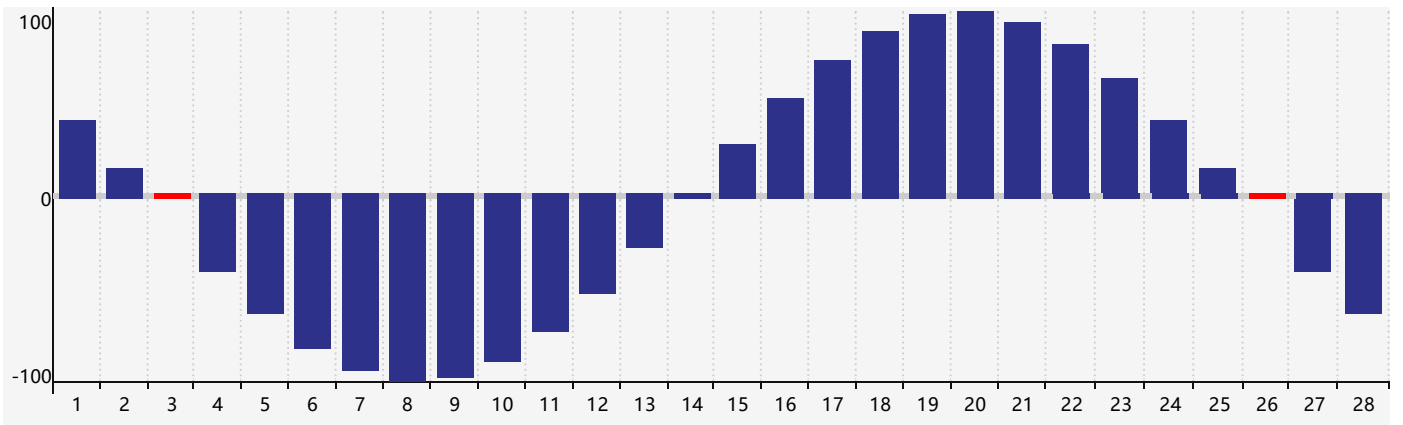

### 2018年2月智力生理周期曲线图

### 2018年2月情绪生理周期曲线图

### 2018年2月体力生理周期曲线图

公元2018年二月 农历丁酉年 [鸡年]

| 星期日         | 星期一                     | 星期二   | 星期三   | 星期四   | 星期五           | 星期六           |
|-------------|-------------------------|-------|-------|-------|---------------|---------------|
| 十二 28       | 十三 29                   | 十四 30 | 十五 31 | 十六 1  | 十七 2<br>情绪临界期 | 十八 3<br>体力临界期 |
| 立春<br>十九 4  | 二十 5                    | 廿一 6  | 廿二 7  | 廿三 8  | 廿四 9          | 廿五 10         |
| 廿六 11       | 廿七 12                   | 廿八 13 | 廿九 14 | 三十 15 | 正月初一 16       | 初二 17         |
| 雨水<br>初三 18 | 初四 19                   | 初五 20 | 初六 21 | 初七 22 | 初八 23         | 初九 24         |
| 初十 25       | 十一 26<br>智力临界期<br>体力临界期 | 十二 27 | 十三 28 | 十四 1  | 十五 2<br>情绪临界期 | 十六 3          |