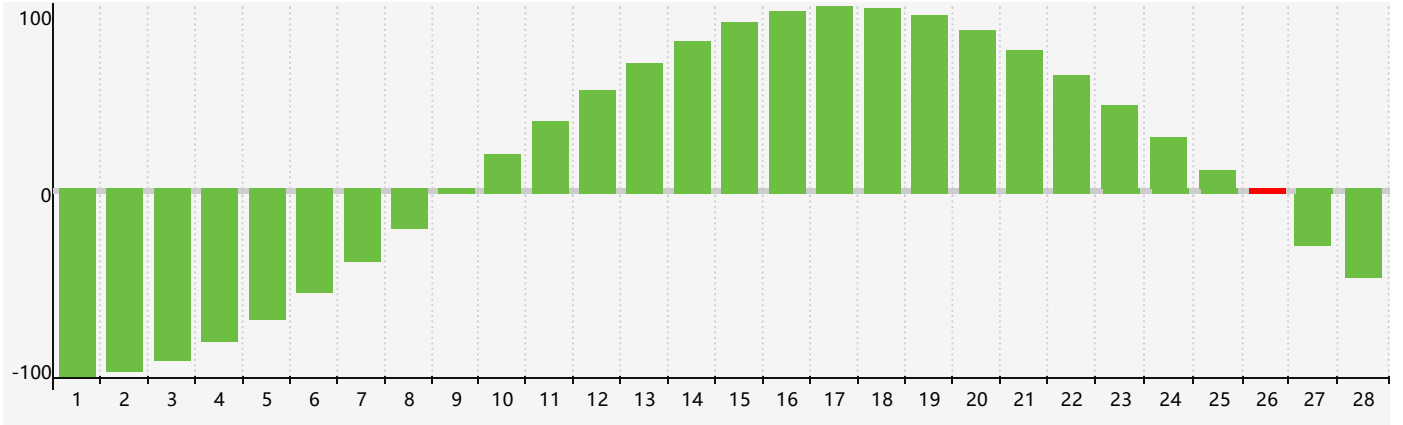

### 2018年2月智力生理周期曲线图

### 2018年2月情绪生理周期曲线图

### 2018年2月体力生理周期曲线图

公元2018年二月 农历丁酉年 [鸡年]

| 星期日         | 星期一                     | 星期二   | 星期三   | 星期四   | 星期五           | 星期六           |
|-------------|-------------------------|-------|-------|-------|---------------|---------------|
| 十二 28       | 十三 29                   | 十四 30 | 十五 31 | 十六 1  | 十七 2<br>情绪临界期 | 十八 3<br>体力临界期 |
| 立春<br>十九 4  | 二十 5                    | 廿一 6  | 廿二 7  | 廿三 8  | 廿四 9          | 廿五 10         |
| 廿六 11       | 廿七 12                   | 廿八 13 | 廿九 14 | 三十 15 | 正月初一 16       | 初二 17         |
| 雨水<br>初三 18 | 初四 19                   | 初五 20 | 初六 21 | 初七 22 | 初八 23         | 初九 24         |
| 初十 25       | 十一 26<br>智力临界期<br>体力临界期 | 十二 27 | 十三 28 | 十四 1  | 十五 2<br>情绪临界期 | 十六 3          |