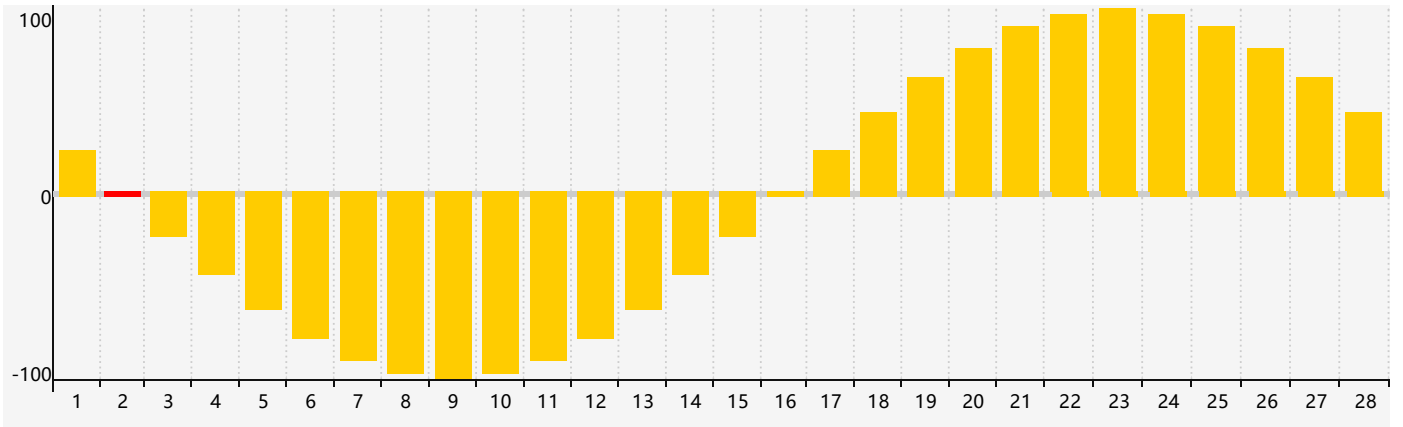

### 2018年2月智力生理周期曲线图

### 2018年2月情绪生理周期曲线图

### 2018年2月体力生理周期曲线图

公元2018年二月 农历丁酉年 [鸡年]

| 星期日         | 星期一                     | 星期二   | 星期三   | 星期四   | 星期五           | 星期六           |
|-------------|-------------------------|-------|-------|-------|---------------|---------------|
| 十二 28       | 十三 29                   | 十四 30 | 十五 31 | 十六 1  | 十七 2<br>情绪临界期 | 十八 3<br>体力临界期 |
| 立春<br>十九 4  | 二十 5                    | 廿一 6  | 廿二 7  | 廿三 8  | 廿四 9          | 廿五 10         |
| 廿六 11       | 廿七 12                   | 廿八 13 | 廿九 14 | 三十 15 | 正月初一 16       | 初二 17         |
| 雨水<br>初三 18 | 初四 19                   | 初五 20 | 初六 21 | 初七 22 | 初八 23         | 初九 24         |
| 初十 25       | 十一 26<br>智力临界期<br>体力临界期 | 十二 27 | 十三 28 | 十四 1  | 十五 2<br>情绪临界期 | 十六 3          |