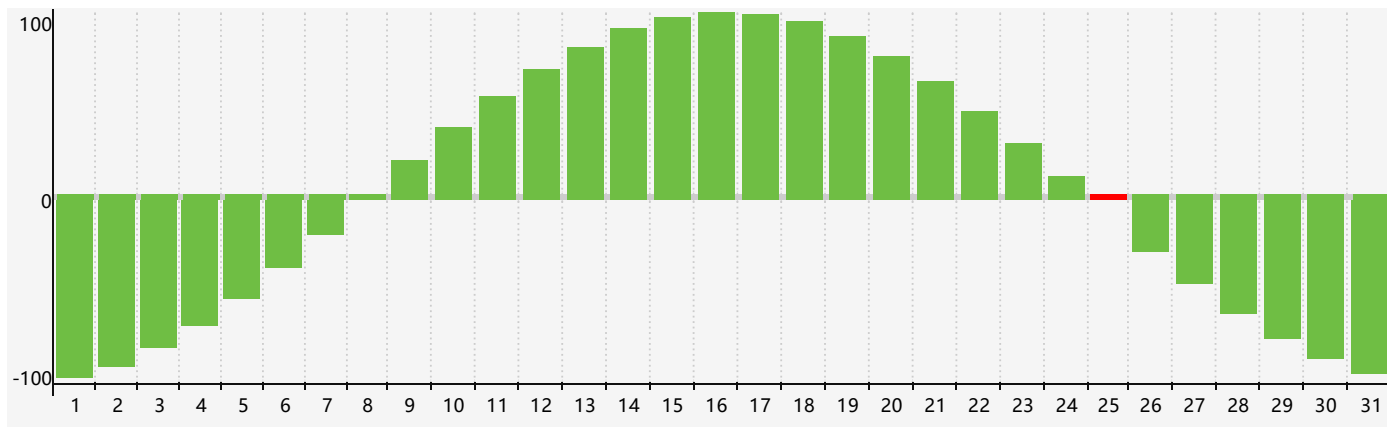

### 2018年12月智力生理周期曲线图

公元2018年十二月 农历戊戌年 [狗年]

星期日	星期一	星期二	星期三	星期四	星期五	星期六
十八 25	十九 26	二十 27	廿一 28	廿二 29	廿三 30	廿四 1
廿五 2	廿六 3	廿七 4	廿八 5	廿九 6	大雪 初一 7	初二 8
初三 9	初四 10	初五 11	初六 12	初七 13	初八 14	初九 15
初十 16	十一 17	十二 18	十三 19	十四 20	十五 21	冬至 十六 22
十七 23	十八 24	十九 25 智力临界期	二十 26	廿一 27	廿二 28	廿三 29
廿四 30	廿五 31	廿六 1	廿七 2	廿八 3	廿九 4	小寒 三十 5