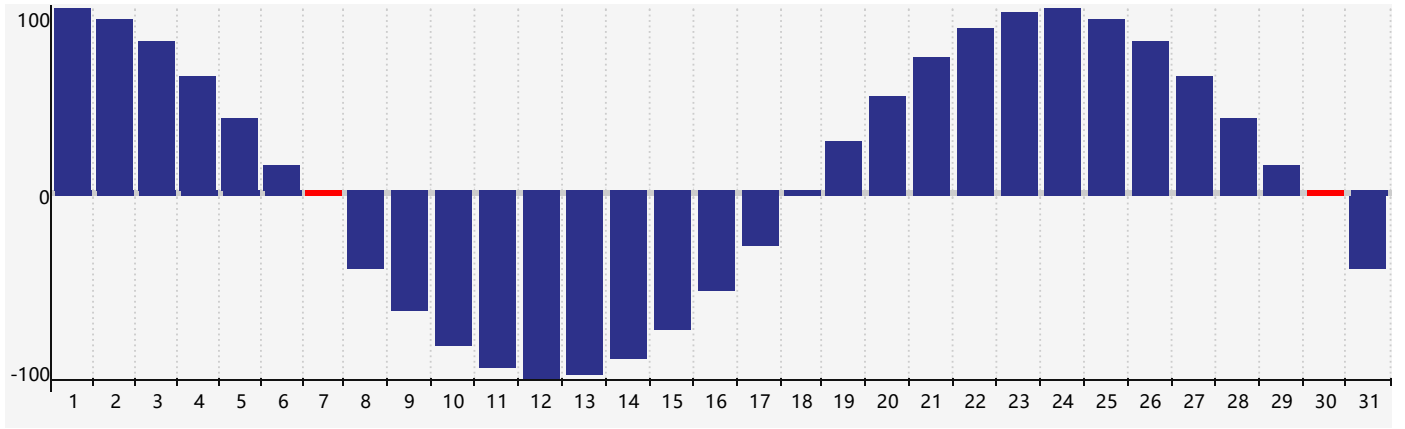

2018年12月体力生理周期曲线图

公元2018年十二月 农历戊戌年 [狗年]

星期日	星期一	星期二	星期三	星期四	星期五	星期六
十八 25	十九 26	二十 27	廿一 28	廿二 29	廿三 30	廿四 1
廿五 2	廿六 3	廿七 4	廿八 5	廿九 6	大雪 初一 7 体力临界期	初二 8
初三 9	初四 10	初五 11	初六 12	初七 13	初八 14	初九 15
初十 16	十一 17	十二 18	十三 19	十四 20	十五 21	冬至 十六 22
十七 23	十八 24	十九 25	二十 26	廿一 27	廿二 28	廿三 29
廿四 30 体力临界期	廿五 31	廿六 1	廿七 2	廿八 3	廿九 4	小寒 三十 5