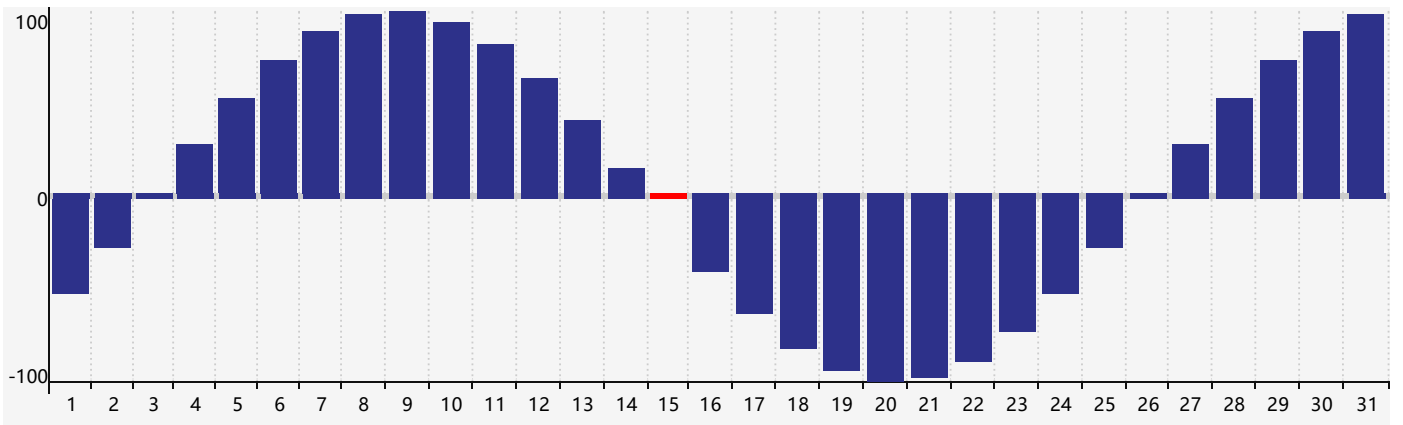

### 2018年12月智力生理周期曲线图

### 2018年12月情绪生理周期曲线图

### 2018年12月体力生理周期曲线图

公元2018年十二月 农历戊戌年 [狗年]

星期日	星期一	星期二	星期三	星期四	星期五	星期六
十八 25	十九 26	二十 27	廿一 28	廿二 29	廿三 30	廿四 1
廿五 2	廿六 3	廿七 4	廿八 5	廿九 6	大雪 初一 7 情绪临界期	初二 8
初三 9	初四 10 智力临界期	初五 11	初六 12	初七 13	初八 14	初九 15 体力临界期
初十 16	十一 17	十二 18	十三 19	十四 20	十五 21	冬至 十六 22
十七 23	十八 24	十九 25	二十 26	廿一 27	廿二 28	廿三 29
廿四 30	廿五 31	廿六 1	廿七 2	廿八 3	廿九 4 情绪临界期	小寒 三十 5