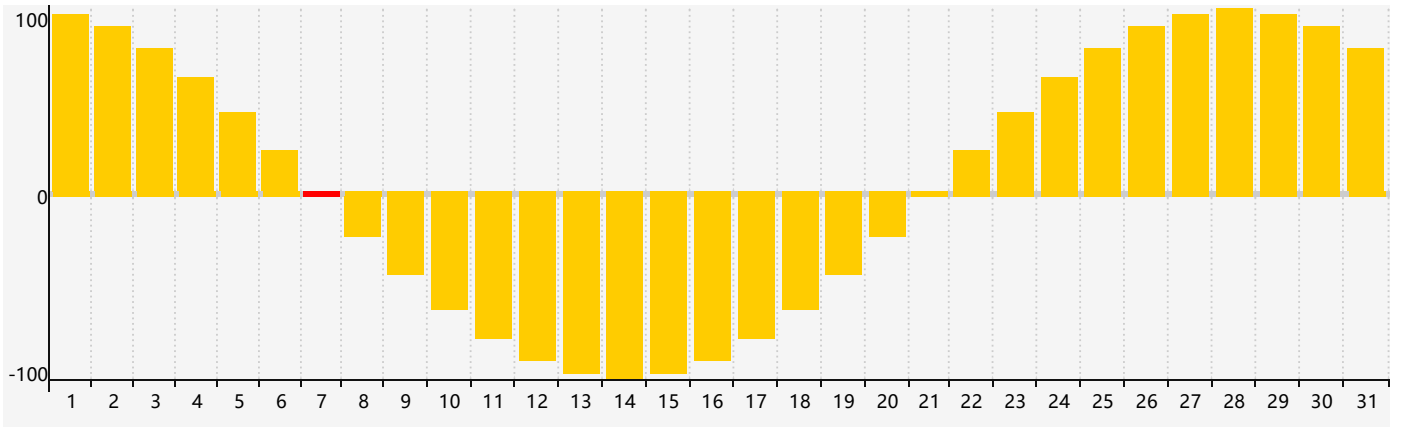

### 2018年12月智力生理周期曲线图

### 2018年12月情绪生理周期曲线图

### 2018年12月体力生理周期曲线图

公元2018年十二月 农历戊戌年 [狗年]

星期日	星期一	星期二	星期三	星期四	星期五	星期六
十八 25	十九 26	二十 27	廿一 28	廿二 29	廿三 30	廿四 1
廿五 2	廿六 3	廿七 4	廿八 5	廿九 6	大雪 初一 7 情绪临界期	初二 8
初三 9	初四 10 智力临界期	初五 11	初六 12	初七 13	初八 14	初九 15 体力临界期
初十 16	十一 17	十二 18	十三 19	十四 20	十五 21	冬至 十六 22
十七 23	十八 24	十九 25	二十 26	廿一 27	廿二 28	廿三 29
廿四 30	廿五 31	廿六 1	廿七 2	廿八 3	廿九 4 情绪临界期	小寒 三十 5