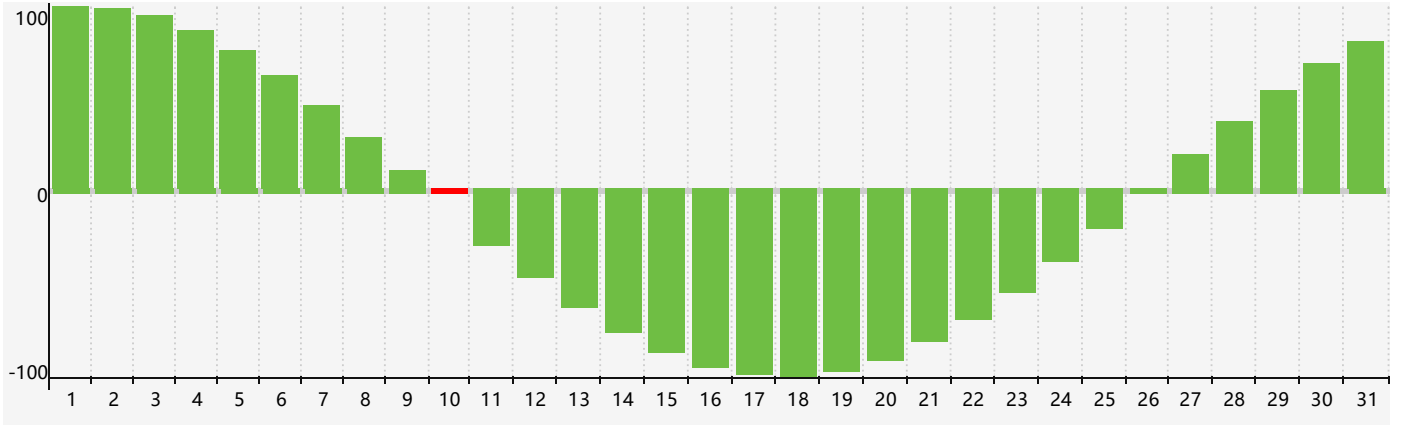

### 2018年12月智力生理周期曲线图

### 2018年12月情绪生理周期曲线图

### 2018年12月体力生理周期曲线图

公元2018年十二月 农历戊戌年 [狗年]

星期日	星期一	星期二	星期三	星期四	星期五	星期六
十八 25	十九 26	二十 27	廿一 28	廿二 29	廿三 30	廿四 1
廿五 2	廿六 3	廿七 4	廿八 5	廿九 6	大雪 初一 7 情绪临界期	初二 8
初三 9	初四 10 智力临界期	初五 11	初六 12	初七 13	初八 14	初九 15 体力临界期
初十 16	十一 17	十二 18	十三 19	十四 20	十五 21	冬至 十六 22
十七 23	十八 24	十九 25	二十 26	廿一 27	廿二 28	廿三 29
廿四 30	廿五 31	廿六 1	廿七 2	廿八 3	廿九 4 情绪临界期	小寒 三十 5