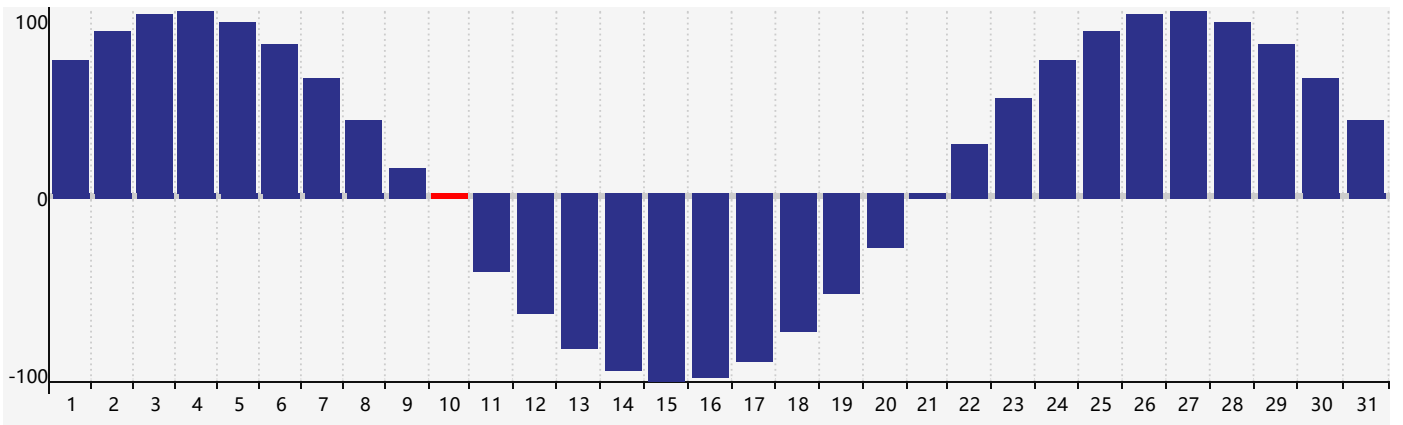

2018年12月智力生理周期曲线图

2018年12月情绪生理周期曲线图

2018年12月体力生理周期曲线图

公元2018年十二月 农历戊戌年 [狗年]

星期日	星期一	星期二	星期三	星期四	星期五	星期六
十八 25	十九 26	二十 27	廿一 28	廿二 29	廿三 30	廿四 1
廿五 2	廿六 3	廿七 4	廿八 5	廿九 6	大雪 初一 7	初二 8
初三 9	初四 10 情绪临界期 体力临界期	初五 11	初六 12	初七 13	初八 14	初九 15
初十 16	十一 17	十二 18	十三 19	十四 20	十五 21	冬至 十六 22
十七 23	十八 24	十九 25	二十 26	廿一 27 智力临界期	廿二 28	廿三 29
廿四 30	廿五 31	廿六 1	廿七 2 体力临界期	廿八 3	廿九 4	小寒 三十 5