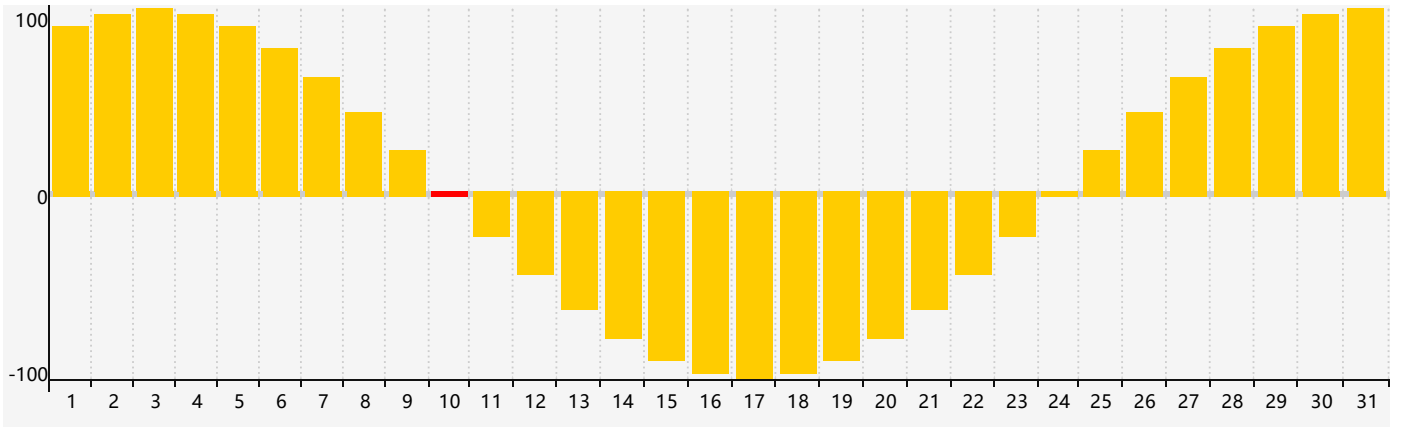

2018年12月智力生理周期曲线图

2018年12月情绪生理周期曲线图

2018年12月体力生理周期曲线图

公元2018年十二月 农历戊戌年 [狗年]

星期日	星期一	星期二	星期三	星期四	星期五	星期六
十八 25	十九 26	二十 27	廿一 28	廿二 29	廿三 30	廿四 1
廿五 2	廿六 3	廿七 4	廿八 5	廿九 6	大雪 初一 7	初二 8
初三 9	初四 10 情绪临界期 体力临界期	初五 11	初六 12	初七 13	初八 14	初九 15
初十 16	十一 17	十二 18	十三 19	十四 20	十五 21	冬至 十六 22
十七 23	十八 24	十九 25	二十 26	廿一 27 智力临界期	廿二 28	廿三 29
廿四 30	廿五 31	廿六 1	廿七 2 体力临界期	廿八 3	廿九 4	小寒 三十 5