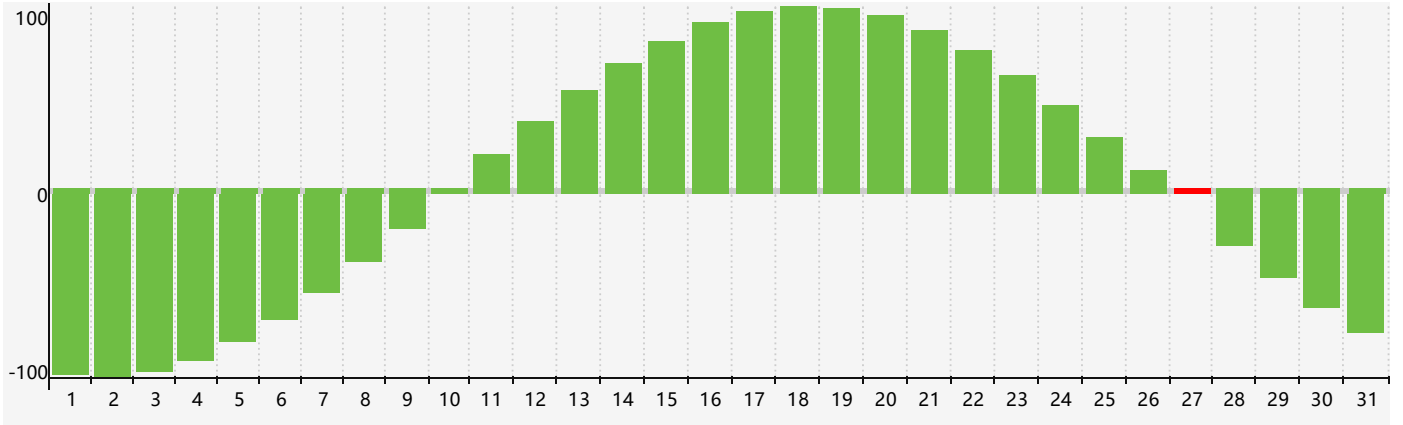

2018年12月智力生理周期曲线图

2018年12月情绪生理周期曲线图

2018年12月体力生理周期曲线图

公元2018年十二月 农历戊戌年 [狗年]

星期日	星期一	星期二	星期三	星期四	星期五	星期六
十八 25	十九 26	二十 27	廿一 28	廿二 29	廿三 30	廿四 1
廿五 2	廿六 3	廿七 4	廿八 5	廿九 6	大雪 初一 7	初二 8
初三 9	初四 10 情绪临界期 体力临界期	初五 11	初六 12	初七 13	初八 14	初九 15
初十 16	十一 17	十二 18	十三 19	十四 20	十五 21	冬至 十六 22
十七 23	十八 24	十九 25	二十 26	廿一 27 智力临界期	廿二 28	廿三 29
廿四 30	廿五 31	廿六 1	廿七 2 体力临界期	廿八 3	廿九 4	小寒 三十 5