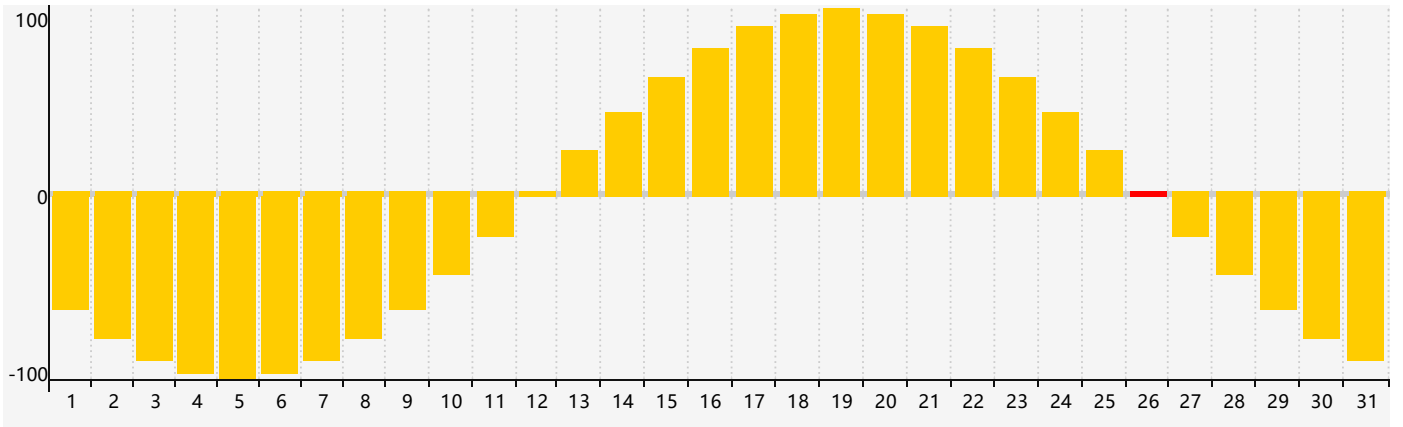

2018年12月智力生理周期曲线图

2018年12月情绪生理周期曲线图

2018年12月体力生理周期曲线图

公元2018年十二月 农历戊戌年 [狗年]

星期日	星期一	星期二	星期三	星期四	星期五	星期六
十八 25 	十九 26 	二十 27 智力临界期 	廿一 28 情绪临界期 	廿二 29 	廿三 30 	廿四 1
廿五 2 	廿六 3 	廿七 4 	廿八 5 	廿九 6 体力临界期 	大雪 初一 7 	初二 8
初三 9 	初四 10 	初五 11 	初六 12 	初七 13 	初八 14 	初九 15
初十 16 	十一 17 	十二 18 	十三 19 	十四 20 	十五 21 	冬至 十六 22
十七 23 	十八 24 	十九 25 	二十 26 情绪临界期 	廿一 27 	廿二 28 	廿三 29 体力临界期
廿四 30 智力临界期 	廿五 31 	廿六 1 	廿七 2 	廿八 3 	廿九 4 	小寒 三十 5