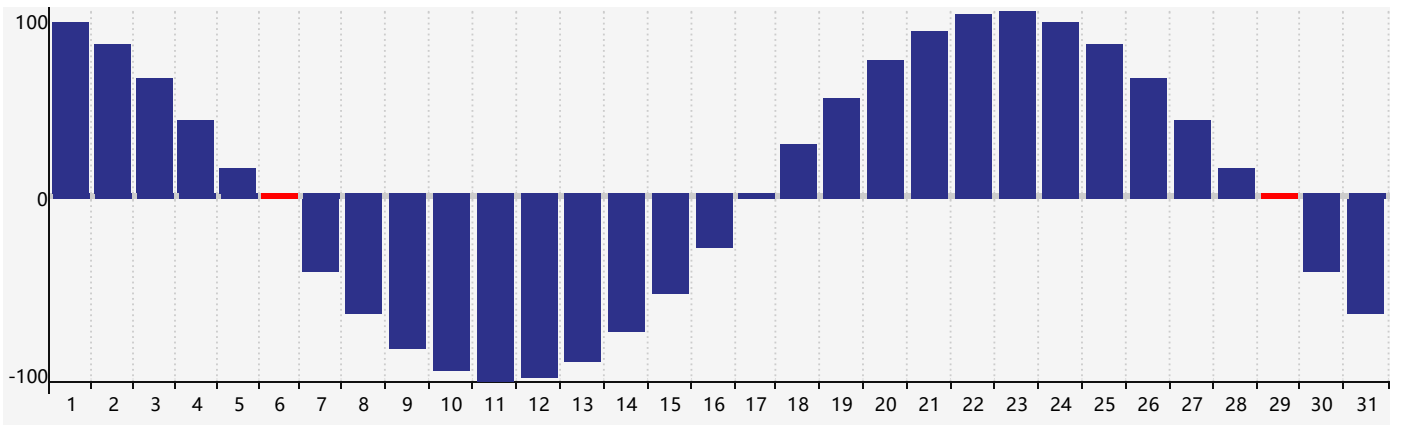

2018年12月智力生理周期曲线图

2018年12月情绪生理周期曲线图

2018年12月体力生理周期曲线图

公元2018年十二月 农历戊戌年 [狗年]

星期日	星期一	星期二	星期三	星期四	星期五	星期六
十八 25 	十九 26 	二十 27 智力临界期 	廿一 28 情绪临界期 	廿二 29 	廿三 30 	廿四 1
廿五 2 	廿六 3 	廿七 4 	廿八 5 	廿九 6 体力临界期 	大雪 初一 7 	初二 8
初三 9 	初四 10 	初五 11 	初六 12 	初七 13 	初八 14 	初九 15
初十 16 	十一 17 	十二 18 	十三 19 	十四 20 	十五 21 	冬至 十六 22
十七 23 	十八 24 	十九 25 	二十 26 情绪临界期 	廿一 27 	廿二 28 	廿三 29 体力临界期
廿四 30 智力临界期 	廿五 31 	廿六 1 	廿七 2 	廿八 3 	廿九 4 	小寒 三十 5