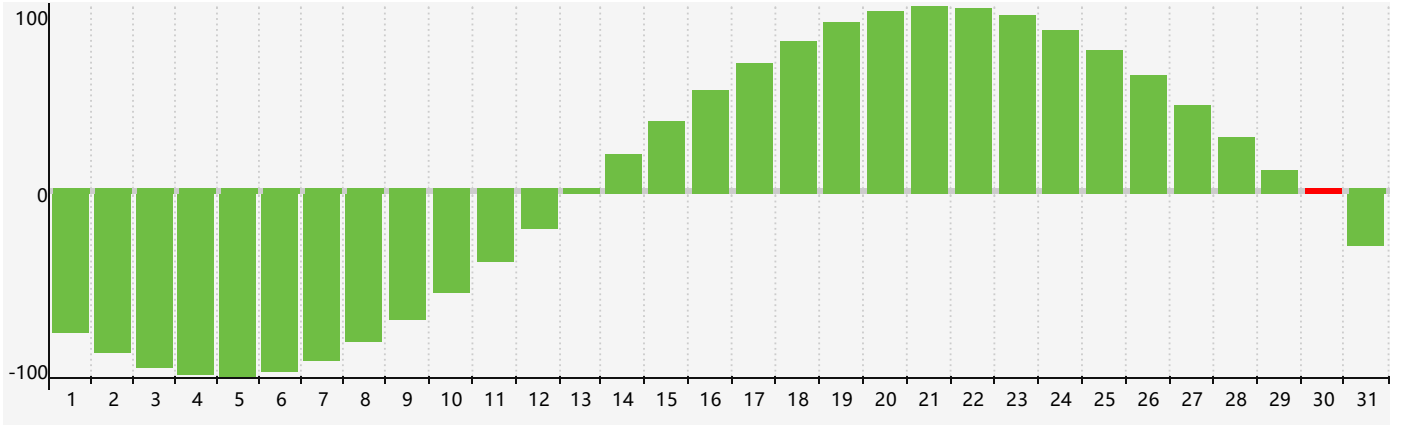

2018年12月智力生理周期曲线图

2018年12月情绪生理周期曲线图

2018年12月体力生理周期曲线图

公元2018年十二月 农历戊戌年 [狗年]

星期日	星期一	星期二	星期三	星期四	星期五	星期六
十八 25 	十九 26 	二十 27 智力临界期 	廿一 28 情绪临界期 	廿二 29 	廿三 30 	廿四 1
廿五 2 	廿六 3 	廿七 4 	廿八 5 	廿九 6 体力临界期 	大雪 初一 7 	初二 8
初三 9 	初四 10 	初五 11 	初六 12 	初七 13 	初八 14 	初九 15
初十 16 	十一 17 	十二 18 	十三 19 	十四 20 	十五 21 	冬至 十六 22
十七 23 	十八 24 	十九 25 	二十 26 情绪临界期 	廿一 27 	廿二 28 	廿三 29 体力临界期
廿四 30 智力临界期 	廿五 31 	廿六 1 	廿七 2 	廿八 3 	廿九 4 	小寒 三十 5