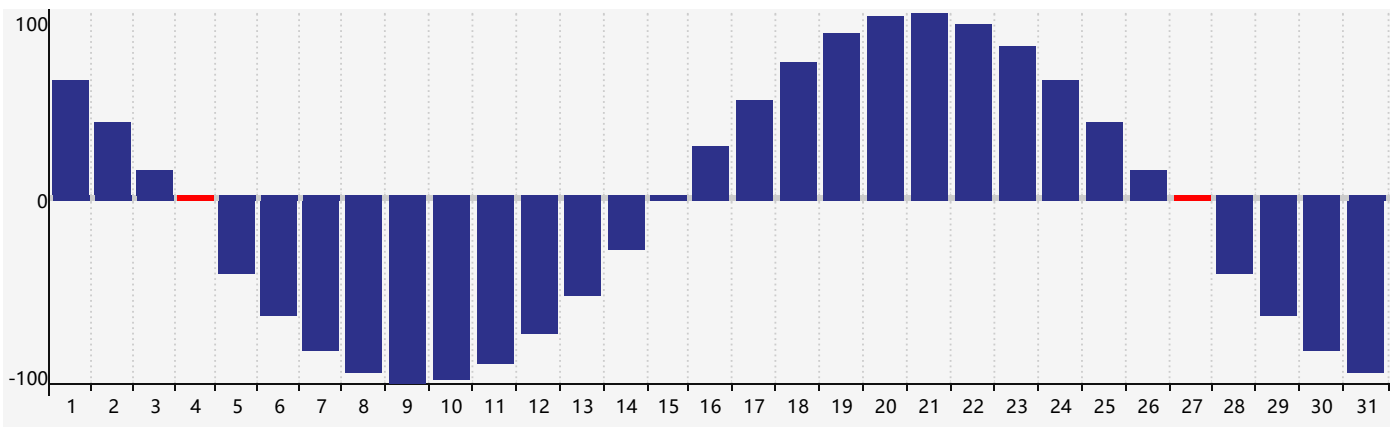

### 2018年12月智力生理周期曲线图

### 2018年12月情绪生理周期曲线图

### 2018年12月体力生理周期曲线图

公元2018年十二月 农历戊戌年 [狗年]

星期日	星期一	星期二	星期三	星期四	星期五	星期六
十八 25	十九 26	二十 27	廿一 28	廿二 29	廿三 30	廿四 1
廿五 2	廿六 3	廿七 4 体力临界期	廿八 5	廿九 6	大雪 初一 7 智力临界期	初二 8
初三 9	初四 10	初五 11 情绪临界期	初六 12	初七 13	初八 14	初九 15
初十 16	十一 17	十二 18	十三 19	十四 20	十五 21	冬至 十六 22
十七 23	十八 24	十九 25	二十 26	廿一 27 体力临界期	廿二 28	廿三 29
廿四 30	廿五 31	廿六 1	廿七 2	廿八 3	廿九 4	小寒 三十 5