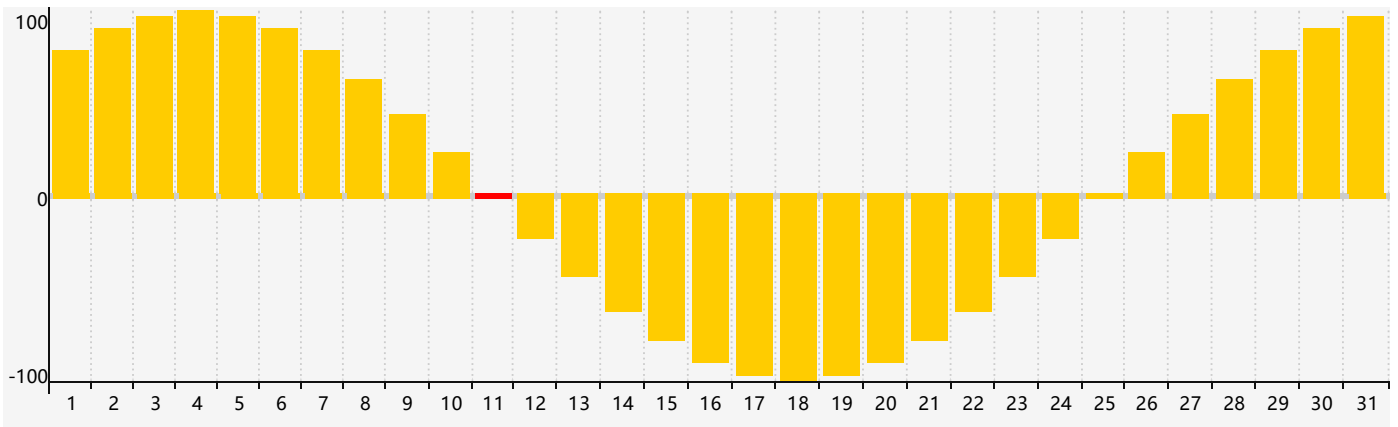

### 2018年12月智力生理周期曲线图

### 2018年12月情绪生理周期曲线图

### 2018年12月体力生理周期曲线图

公元2018年十二月 农历戊戌年 [狗年]

星期日	星期一	星期二	星期三	星期四	星期五	星期六
十八 25	十九 26	二十 27	廿一 28	廿二 29	廿三 30	廿四 1
廿五 2	廿六 3	廿七 4 体力临界期	廿八 5	廿九 6	大雪 初一 7 智力临界期	初二 8
初三 9	初四 10	初五 11 情绪临界期	初六 12	初七 13	初八 14	初九 15
初十 16	十一 17	十二 18	十三 19	十四 20	十五 21	冬至 十六 22
十七 23	十八 24	十九 25	二十 26	廿一 27 体力临界期	廿二 28	廿三 29
廿四 30	廿五 31	廿六 1	廿七 2	廿八 3	廿九 4	小寒 三十 5