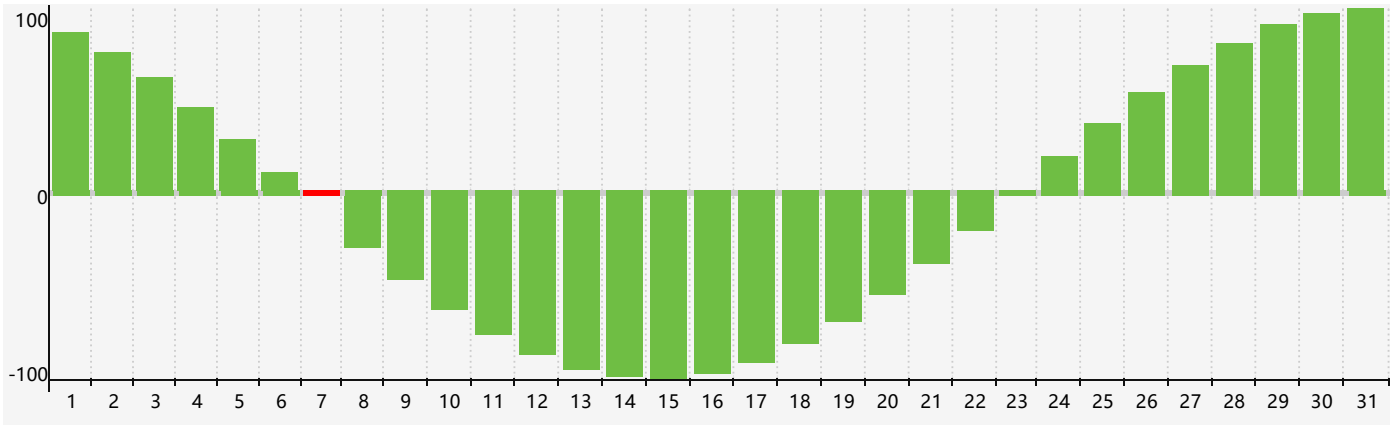

### 2018年12月智力生理周期曲线图

### 2018年12月情绪生理周期曲线图

### 2018年12月体力生理周期曲线图

公元2018年十二月 农历戊戌年 [狗年]

星期日	星期一	星期二	星期三	星期四	星期五	星期六
十八 25	十九 26	二十 27	廿一 28	廿二 29	廿三 30	廿四 1
廿五 2	廿六 3	廿七 4 体力临界期	廿八 5	廿九 6	大雪 初一 7 智力临界期	初二 8
初三 9	初四 10	初五 11 情绪临界期	初六 12	初七 13	初八 14	初九 15
初十 16	十一 17	十二 18	十三 19	十四 20	十五 21	冬至 十六 22
十七 23	十八 24	十九 25	二十 26	廿一 27 体力临界期	廿二 28	廿三 29
廿四 30	廿五 31	廿六 1	廿七 2	廿八 3	廿九 4	小寒 三十 5