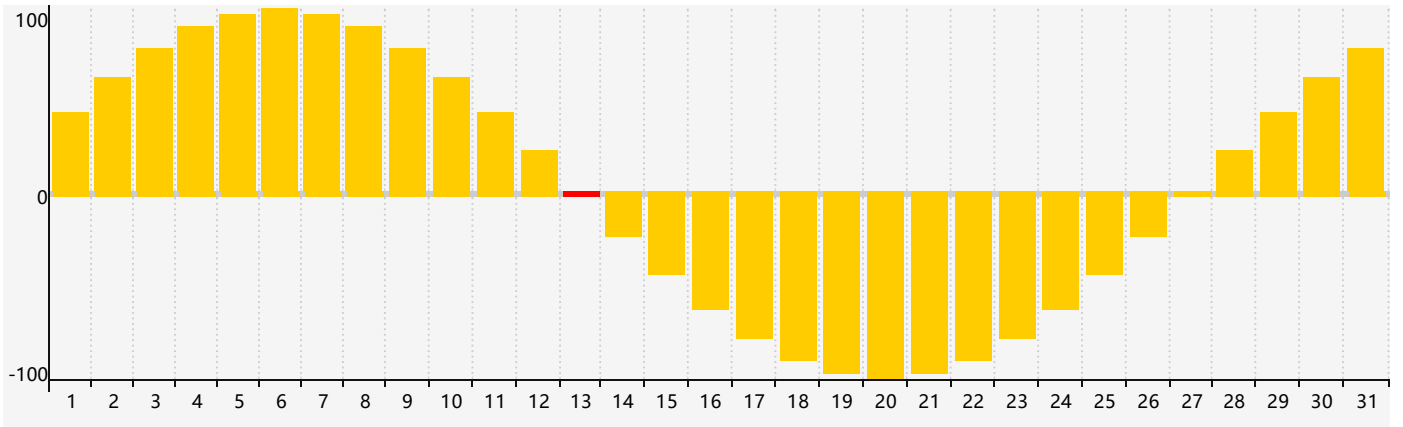

2018年12月智力生理周期曲线图

2018年12月情绪生理周期曲线图

2018年12月体力生理周期曲线图

公元2018年十二月 农历戊戌年 [狗年]

星期日	星期一	星期二	星期三	星期四	星期五	星期六
十八 25 体力临界期	十九 26	二十 27	廿一 28	廿二 29	廿三 30	廿四 1
廿五 2	廿六 3	廿七 4	廿八 5 智力临界期	廿九 6	大雪 初一 7	初二 8
初三 9	初四 10	初五 11	初六 12	初七 13 情绪临界期	初八 14	初九 15
初十 16	十一 17	十二 18 体力临界期	十三 19	十四 20	十五 21	冬至 十六 22
十七 23	十八 24	十九 25	二十 26	廿一 27	廿二 28	廿三 29
廿四 30	廿五 31	廿六 1	廿七 2	廿八 3	廿九 4	小寒 三十 5