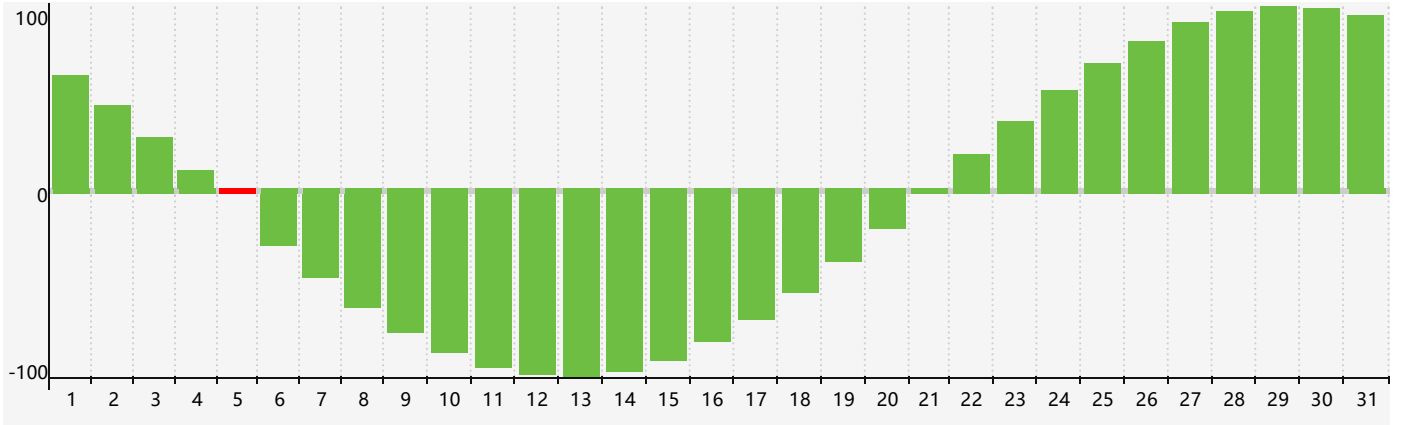

2018年12月智力生理周期曲线图

2018年12月情绪生理周期曲线图

2018年12月体力生理周期曲线图

公元2018年十二月 农历戊戌年 [狗年]

星期日	星期一	星期二	星期三	星期四	星期五	星期六
十八 25 体力临界期	十九 26	二十 27	廿一 28	廿二 29	廿三 30	廿四 1
廿五 2	廿六 3	廿七 4	廿八 5 智力临界期	廿九 6	大雪 初一 7	初二 8
初三 9	初四 10	初五 11	初六 12	初七 13 情绪临界期	初八 14	初九 15
初十 16	十一 17	十二 18 体力临界期	十三 19	十四 20	十五 21	冬至 十六 22
十七 23	十八 24	十九 25	二十 26	廿一 27	廿二 28	廿三 29
廿四 30	廿五 31	廿六 1	廿七 2	廿八 3	廿九 4	小寒 三十 5