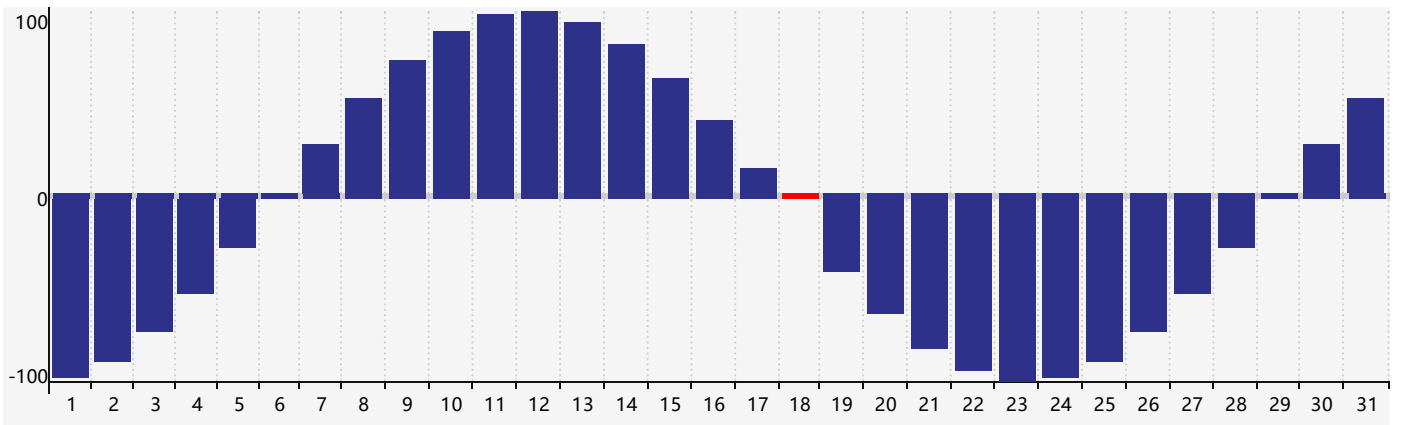

2018年12月智力生理周期曲线图

2018年12月情绪生理周期曲线图

2018年12月体力生理周期曲线图

公元2018年十二月 农历戊戌年 [狗年]

星期日	星期一	星期二	星期三	星期四	星期五	星期六
十八 25 体力临界期	十九 26	二十 27	廿一 28	廿二 29	廿三 30	廿四 1
廿五 2	廿六 3	廿七 4	廿八 5 智力临界期	廿九 6	大雪 初一 7	初二 8
初三 9	初四 10	初五 11	初六 12	初七 13 情绪临界期	初八 14	初九 15
初十 16	十一 17	十二 18 体力临界期	十三 19	十四 20	十五 21	冬至 十六 22
十七 23	十八 24	十九 25	二十 26	廿一 27	廿二 28	廿三 29
廿四 30	廿五 31	廿六 1	廿七 2	廿八 3	廿九 4	小寒 三十 5