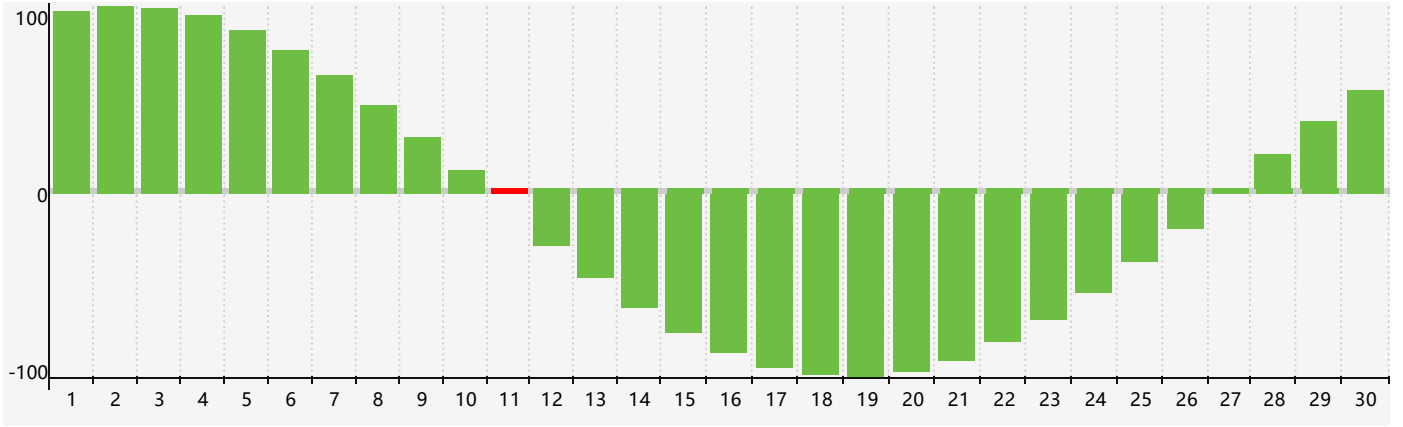

2018年11月智力生理周期曲线图

公元2018年十一月 农历戊戌年 [狗年]

星期日	星期一	星期二	星期三	星期四	星期五	星期六
二十 28	廿一 29	廿二 30	廿三 31	廿四 1	廿五 2	廿六 3
廿七 4	廿八 5	廿九 6	立冬 三十 7	十月 初一 8	初二 9	初三 10
初四 11 智力临界期	初五 12	初六 13	初七 14	初八 15	初九 16	初十 17
十一 18	十二 19	十三 20	十四 21	小雪 十五 22	十六 23	十七 24
十八 25	十九 26	二十 27	廿一 28	廿二 29	廿三 30	廿四 1