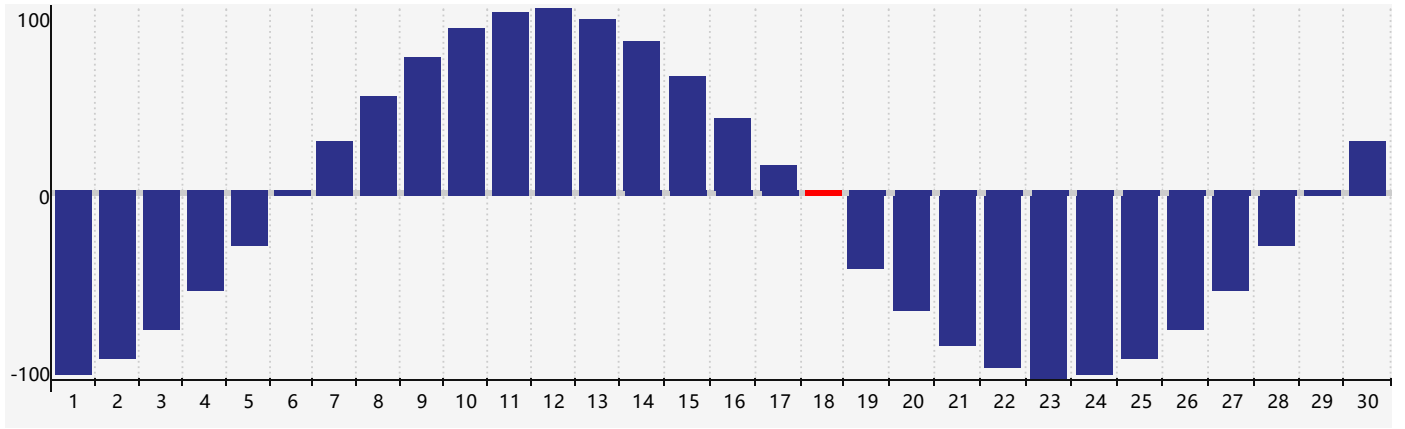

### 2018年11月体力生理周期曲线图

公元2018年十一月 农历戊戌年 [狗年]

星期日	星期一	星期二	星期三	星期四	星期五	星期六
二十 28	廿一 29	廿二 30	廿三 31	廿四 1	廿五 2	廿六 3
廿七 4	廿八 5	廿九 6	立冬三十 7	十月初一 8	初二 9	初三 10
初四 11	初五 12	初六 13	初七 14	初八 15	初九 16	初十 17
十一 18 体力临界期	十二 19	十三 20	十四 21	小雪十五 22	十六 23	十七 24
十八 25	十九 26	二十 27	廿一 28	廿二 29	廿三 30	廿四 1