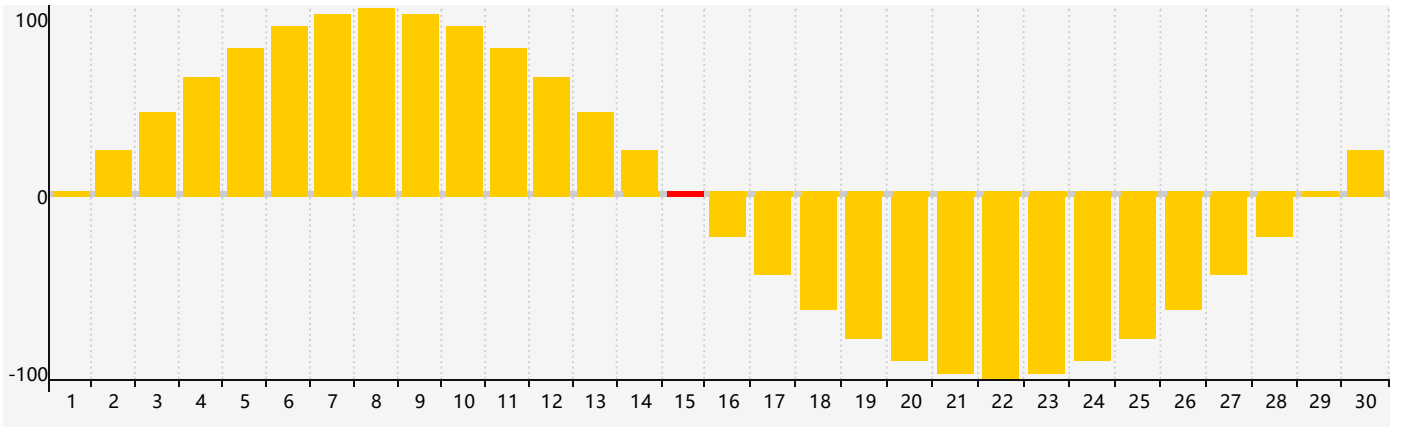

2018年11月智力生理周期曲线图

2018年11月情绪生理周期曲线图

2018年11月体力生理周期曲线图

公元2018年十一月 农历戊戌年 [狗年]

星期日	星期一	星期二	星期三	星期四	星期五	星期六
二十 28 	廿一 29 	廿二 30 	廿三 31 	廿四 1 	廿五 2 智力临界期 体力临界期 	廿六 3 
廿七 4 	廿八 5 	廿九 6 	立冬 三十 7 	十月初一 8 	初二 9 	初三 10 
初四 11 	初五 12 	初六 13 	初七 14 	初八 15 情绪临界期 	初九 16 	初十 17 
十一 18 	十二 19 	十三 20 	十四 21 	小雪 十五 22 	十六 23 	十七 24 
十八 25 体力临界期 	十九 26 	二十 27 	廿一 28 	廿二 29 	廿三 30 	廿四 1 