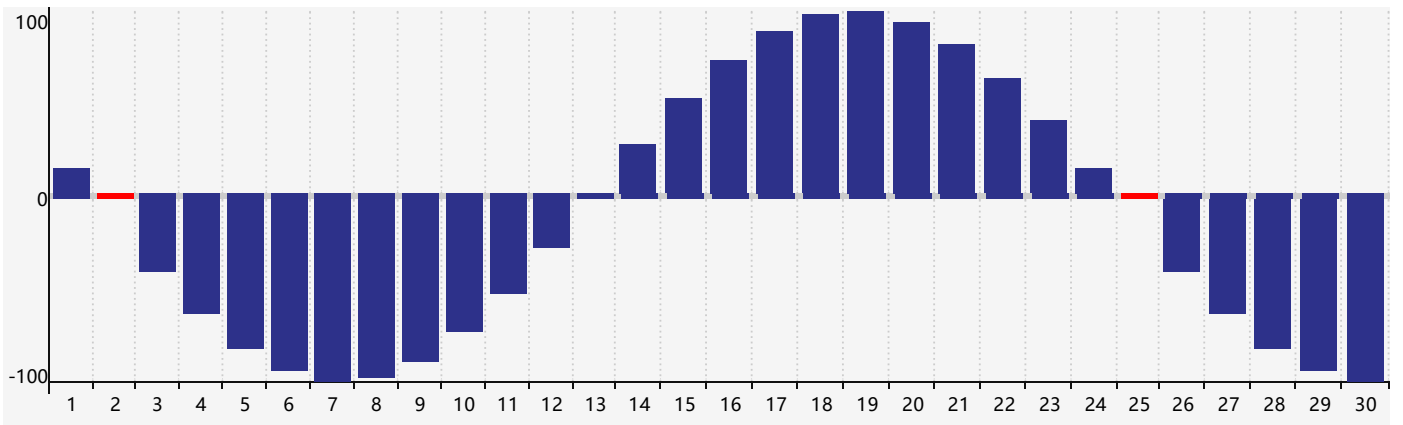

2018年11月智力生理周期曲线图

2018年11月情绪生理周期曲线图

2018年11月体力生理周期曲线图

公元2018年十一月 农历戊戌年 [狗年]

星期日	星期一	星期二	星期三	星期四	星期五	星期六
二十 28 	廿一 29 	廿二 30 	廿三 31 	廿四 1 	廿五 2 智力临界期 体力临界期 	廿六 3 
廿七 4 	廿八 5 	廿九 6 	立冬 三十 7 	十月初一 8 	初二 9 	初三 10 
初四 11 	初五 12 	初六 13 	初七 14 	初八 15 情绪临界期 	初九 16 	初十 17 
十一 18 	十二 19 	十三 20 	十四 21 	小雪 十五 22 	十六 23 	十七 24 
十八 25 体力临界期 	十九 26 	二十 27 	廿一 28 	廿二 29 	廿三 30 	廿四 1 