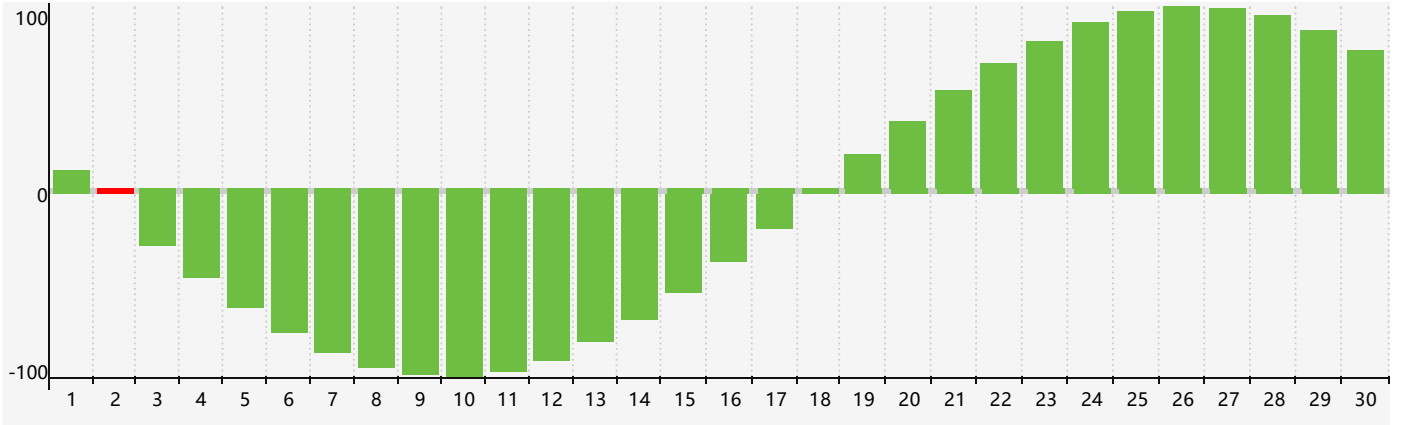

2018年11月智力生理周期曲线图

2018年11月情绪生理周期曲线图

2018年11月体力生理周期曲线图

公元2018年十一月 农历戊戌年 [狗年]

星期日	星期一	星期二	星期三	星期四	星期五	星期六
二十 28 	廿一 29 	廿二 30 	廿三 31 	廿四 1 	廿五 2 智力临界期 体力临界期 	廿六 3 
廿七 4 	廿八 5 	廿九 6 	立冬 三十 7 	十月初一 8 	初二 9 	初三 10 
初四 11 	初五 12 	初六 13 	初七 14 	初八 15 情绪临界期 	初九 16 	初十 17 
十一 18 	十二 19 	十三 20 	十四 21 	小雪 十五 22 	十六 23 	十七 24 
十八 25 体力临界期 	十九 26 	二十 27 	廿一 28 	廿二 29 	廿三 30 	廿四 1 