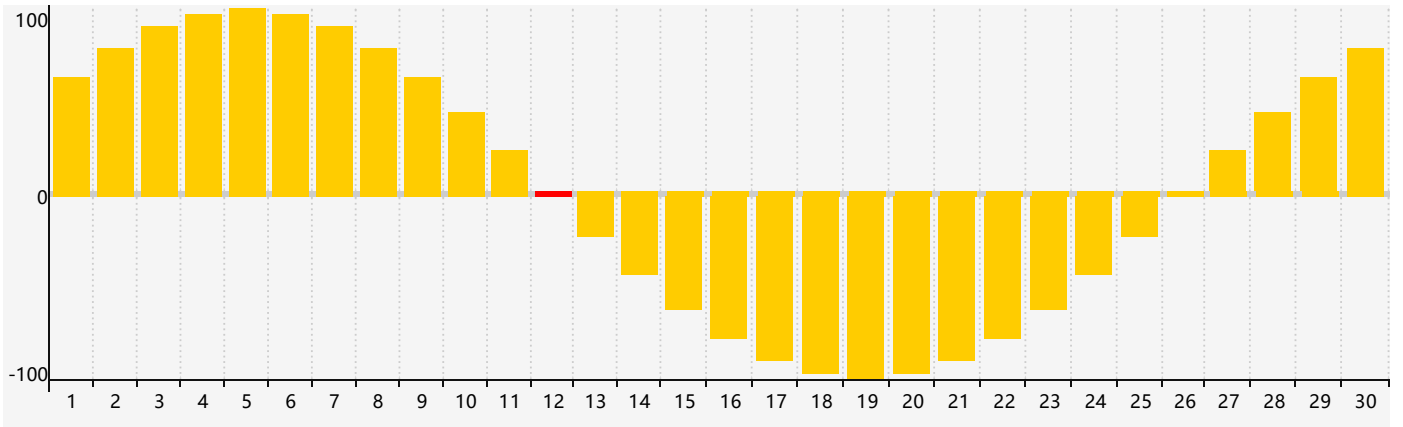

### 2018年11月智力生理周期曲线图

### 2018年11月情绪生理周期曲线图

### 2018年11月体力生理周期曲线图

公元2018年十一月 农历戊戌年 [狗年]

星期日	星期一	星期二	星期三	星期四	星期五	星期六
二十 28	廿一 29	廿二 30	廿三 31	廿四 1	廿五 2	廿六 3
廿七 4	廿八 5	廿九 6	立冬 三十 7	十月初一 8	初二 9	初三 10
初四 11	初五 12 情绪临界期 体力临界期	初六 13	初七 14	初八 15	初九 16	初十 17
十一 18	十二 19	十三 20	十四 21	小雪 十五 22	十六 23 智力临界期	十七 24
十八 25	十九 26	二十 27	廿一 28	廿二 29	廿三 30	廿四 1