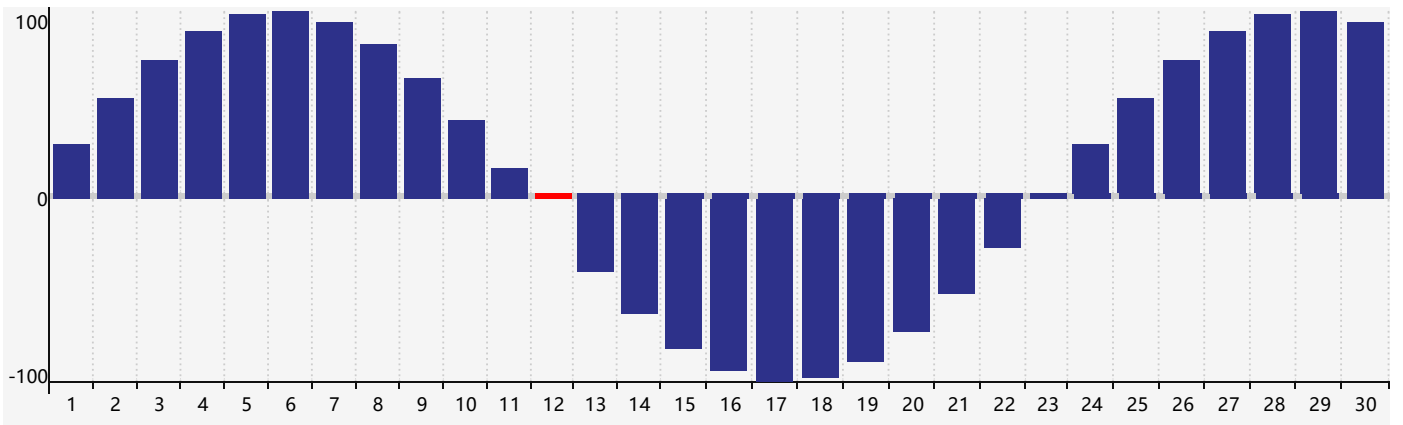

### 2018年11月智力生理周期曲线图

### 2018年11月情绪生理周期曲线图

### 2018年11月体力生理周期曲线图

公元2018年十一月 农历戊戌年 [狗年]

星期日	星期一	星期二	星期三	星期四	星期五	星期六
二十 28	廿一 29	廿二 30	廿三 31	廿四 1	廿五 2	廿六 3
廿七 4	廿八 5	廿九 6	立冬 三十 7	十月初一 8	初二 9	初三 10
初四 11	初五 12 情绪临界期 体力临界期	初六 13	初七 14	初八 15	初九 16	初十 17
十一 18	十二 19	十三 20	十四 21	小雪 十五 22	十六 23 智力临界期	十七 24
十八 25	十九 26	二十 27	廿一 28	廿二 29	廿三 30	廿四 1