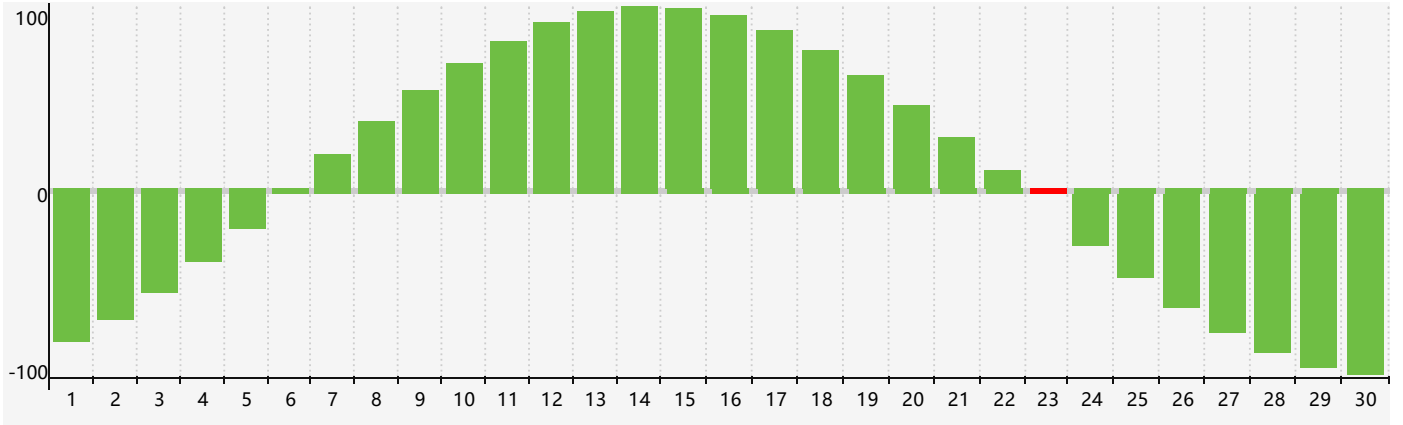

### 2018年11月智力生理周期曲线图

### 2018年11月情绪生理周期曲线图

### 2018年11月体力生理周期曲线图

公元2018年十一月 农历戊戌年 [狗年]

星期日	星期一	星期二	星期三	星期四	星期五	星期六
二十 28	廿一 29	廿二 30	廿三 31	廿四 1	廿五 2	廿六 3
廿七 4	廿八 5	廿九 6	立冬 三十 7	十月初一 8	初二 9	初三 10
初四 11	初五 12 情绪临界期 体力临界期	初六 13	初七 14	初八 15	初九 16	初十 17
十一 18	十二 19	十三 20	十四 21	小雪 十五 22	十六 23 智力临界期	十七 24
十八 25	十九 26	二十 27	廿一 28	廿二 29	廿三 30	廿四 1